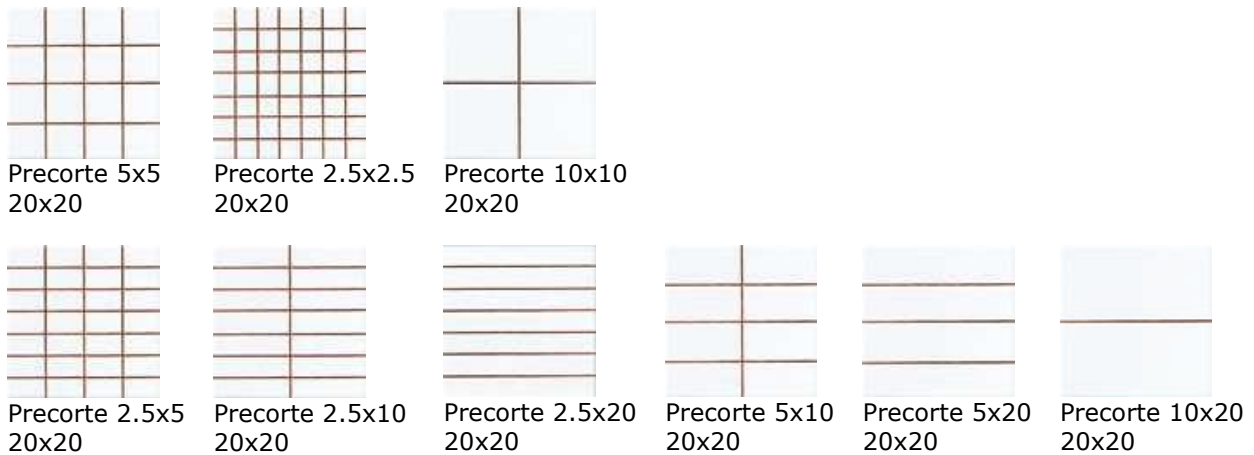

7,5x15 cm. / 7.5x30 cm

10x30 cm.

Pasta Roja

Brillo

Mate

Liso

Biselado

Martelé

Rocoso

Formatos disponibles:

Lisos

Biselados

Precortes

DISPONIBLE A PARTIR DE 100 CAJAS, PARA CANTIDADES INFERIORES CONSULTAR