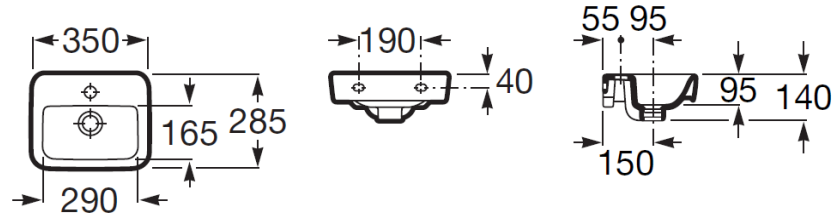

Cerámicas Coral

Fundada en 1890

Tel. 93 454 8776

info@ceramicascoral.com

www.ceramicascoral.com

Lavabos Pequeños

Lavabo de porcelana suspendido **Senso Square**
Ref. A32751D..

Lavabo de porcelana compacto suspendido **Meridian**
Ref. A327249..0