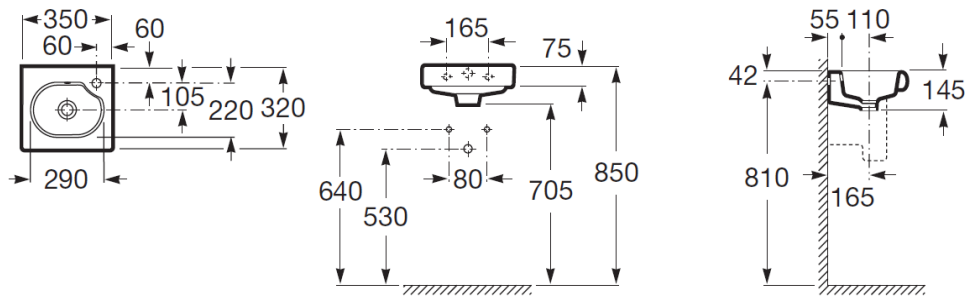

Lavabo de porcelana compacto suspendido **The Gap**
Ref. A327479..0

Lavabo de porcelana compacto suspendido **The Gap**
Ref. A327478..0

Cerámicas Coral

Fundada en 1890

Tel. 93 454 8776

info@ceramicascoral.com