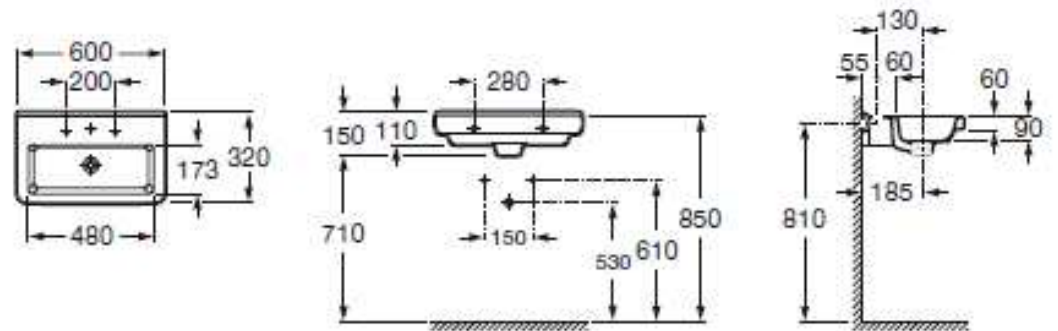

Lavabo de porcelana compacto suspendido **Dama**
Ref. **A327785..0**