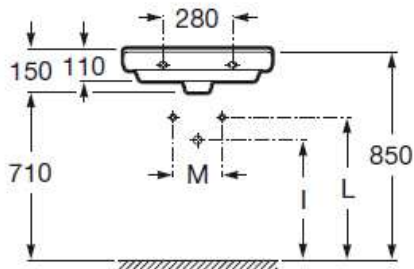

Lavabo de porcelana compacto suspendido **Dama**
Ref. A327788..0