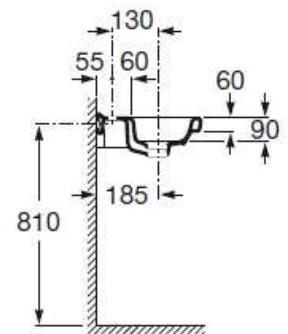

Lavabo de porcelana suspendido o de sobre encimera **Hall**
Ref. A327624..0

Lavabo de porcelana compacto suspendido **Dama**
Ref. A327788..0

Lavabo de porcelana compacto suspendido **Meridian**
Ref. **A32724Y..0 Derecha**