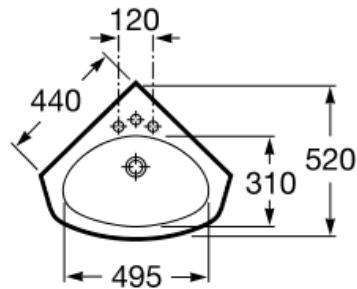

Cerámicas Coral

Fundada en 1890

Tel. 93 454 8776

info@ceramicascoral.com

www.ceramicascoral.com

Lavabos Pequeños

Lavabo de porcelana suspendido **Estudio Angular**

Ref. A325200001