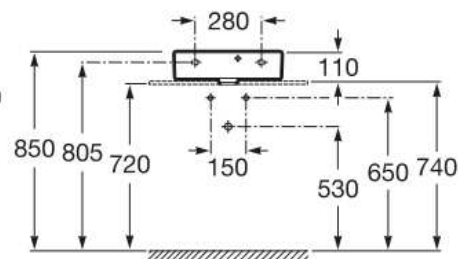

Lavabo de porcelana suspendido o de sobre encimera **Hall**
Ref. A327624..0