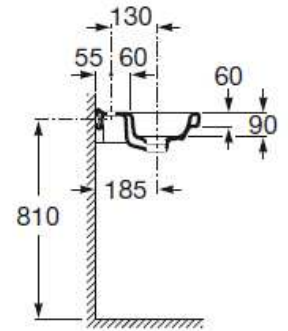

Lavabo de porcelana suspendido o de sobre encimera **Hall**
Ref. A327624..0

Lavabo de porcelana compacto suspendido **Dama**
Ref. A327788..0

Lavabo de porcelana compacto suspendido **Meridian**
Ref. **A32724Y..0 Derecha**