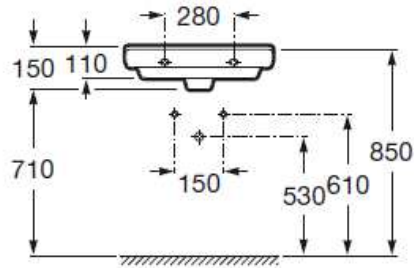

Lavabo de porcelana compacto suspendido **The Gap**
Ref. A327477..0

Cerámicas Coral

Fundada en 1890

Tel. 93 454 8776

info@ceramicascoral.com

www.ceramicascoral.com

Lavabos Pequeños

Lavabo de porcelana compacto suspendido **Dama**
Ref. A327789..0