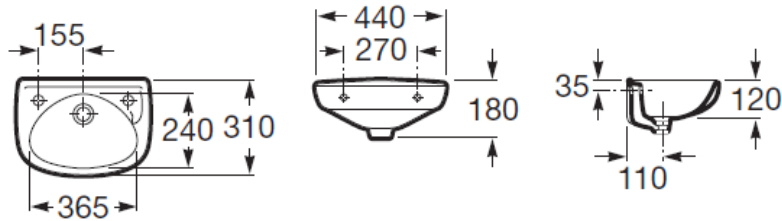

Lavabo de porcelana compacto suspendido **Ibis**
Ref. A320841001