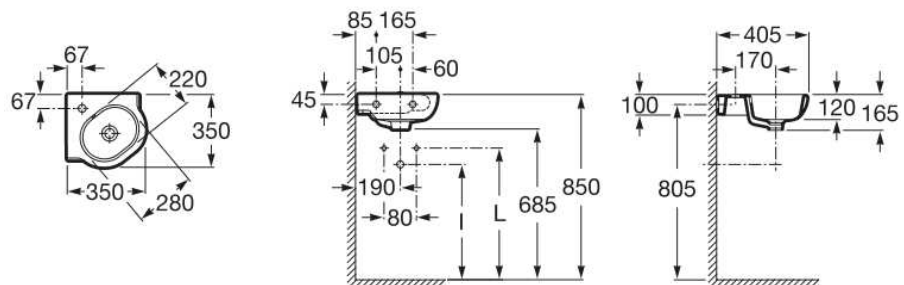

Lavabo de porcelana suspendido **Meridian**

Ref. **A32724C..0**