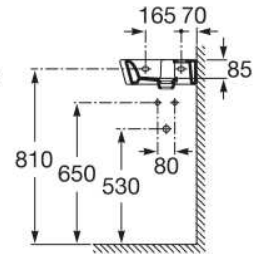

Lavabo de porcelana suspendido derecha **Hall**

Ref. A327622..0