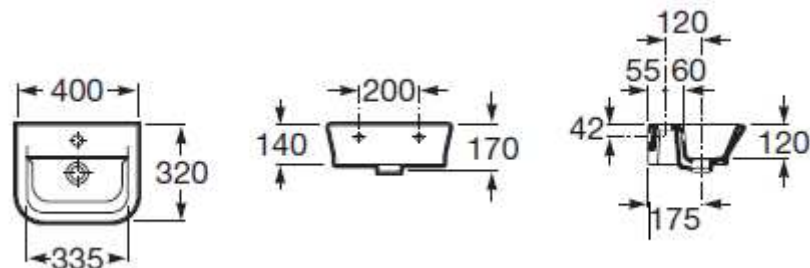

Lavabo de porcelana compacto suspendido **The Gap**
Ref. A327479..0

Lavabo de porcelana compacto suspendido **The Gap**
Ref. A327478..0

Cerámicas Coral

Fundada en 1890

Tel. 93 454 8776

info@ceramicascoral.com