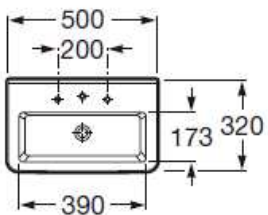

Lavabo de porcelana compacto suspendido **Dama**
Ref. A327788..0