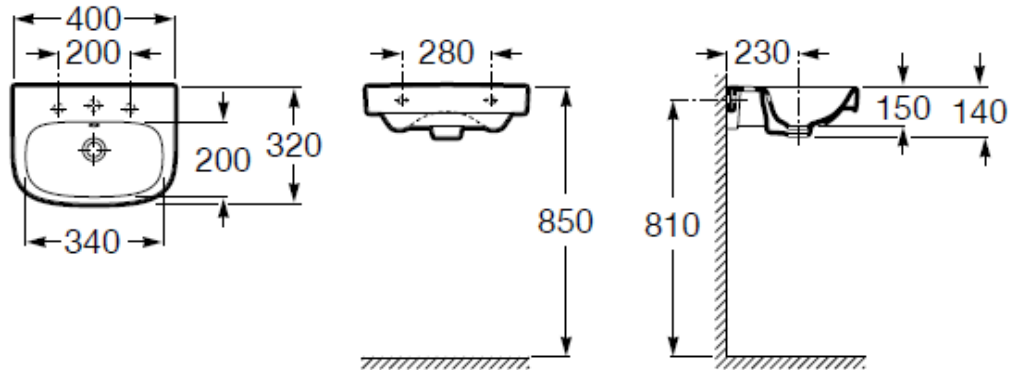

Cerámicas Coral

Fundada en 1890

Tel. 93 454 8776

info@ceramicascoral.com

www.ceramicascoral.com

Lavabos Pequeños

Lavabo de porcelana suspendido **Debba**
Ref. A325998..0