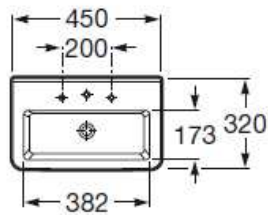

Lavabo de porcelana suspendido o de sobre encimera **Hall**
Ref. A327624..0

Lavabo de porcelana compacto suspendido **Dama**
Ref. A327788..0

Lavabo de porcelana compacto suspendido **Meridian**
Ref. **A32724Y..0 Derecha**