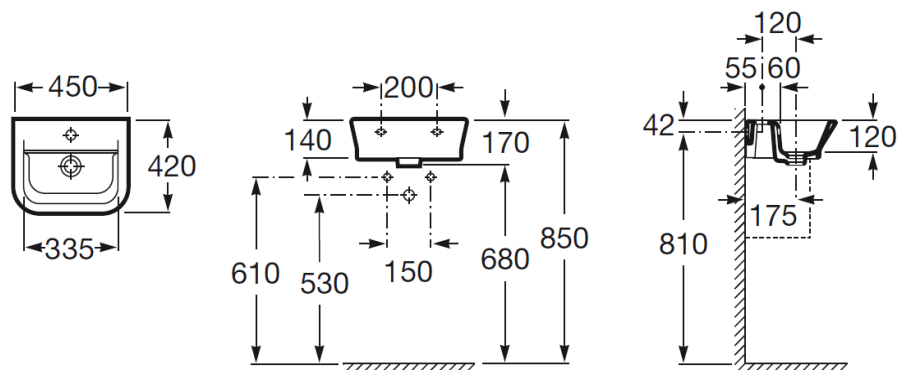

Lavabo de porcelana compacto suspendido **The Gap**
Ref. A327477..0