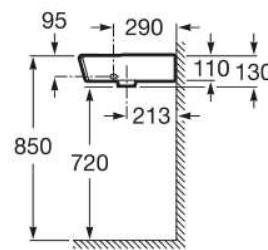

Lavabo de porcelana suspendido derecha **Hall**

Ref. A327622..0