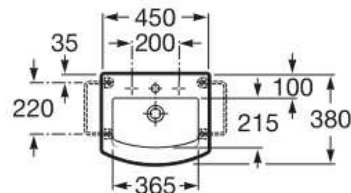

Lavabo de porcelana suspendido o de sobre encimera **Hall**
Ref. A327624..0