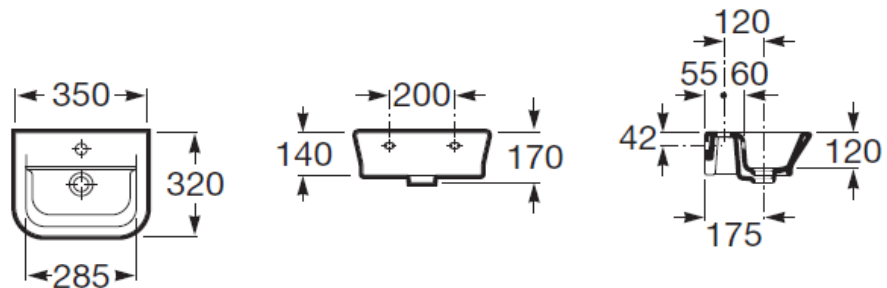

Lavabo de porcelana compacto suspendido **The Gap**
Ref. A327479..0

Lavabo de porcelana compacto suspendido **The Gap**
Ref. A327478..0

Cerámicas Coral

Fundada en 1890

Tel. 93 454 8776

info@ceramicascoral.com