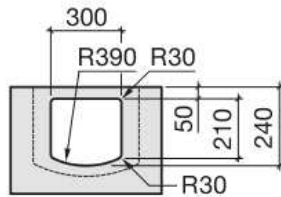

Lavabo de porcelana suspendido o de sobre encimera **Hall**
Ref. A327624..0