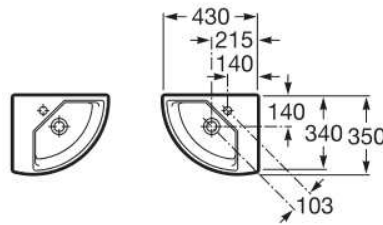

Lavabo de porcelana suspendido derecha **Hall**

Ref. A327622..0