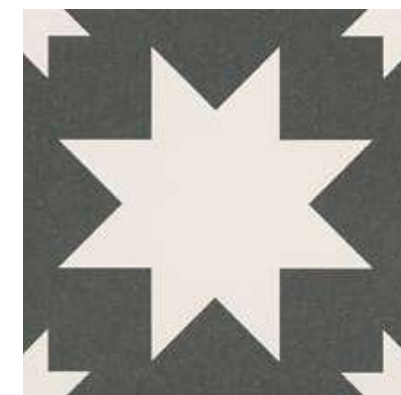

OPTYM

ORIGINAL PORCELAIN TILE

MAINZU
PORCELAIN

FIRED

20x20 | 8" x 8"

Crea sin límites partiendo de la geometría más básica para conseguir una gran diversidad de diseños simétricos y armoniosos.

Create without limits beginning from the most basic geometry to achieve a great diversity of symmetrical and harmonious designs.

HARMONIC GEOMETRY

FIRED STAR BLACK 20x20 / 8"x8"

FIRED

20x20 | 8" x 8"

OPTYM
ORIGINAL PORCELAIN TILE

MAINZU
PORCELAIN

FIRED MIDDLE GREEN 20x20 / 8"x8"

FIRED
20x20 | 8"x8"