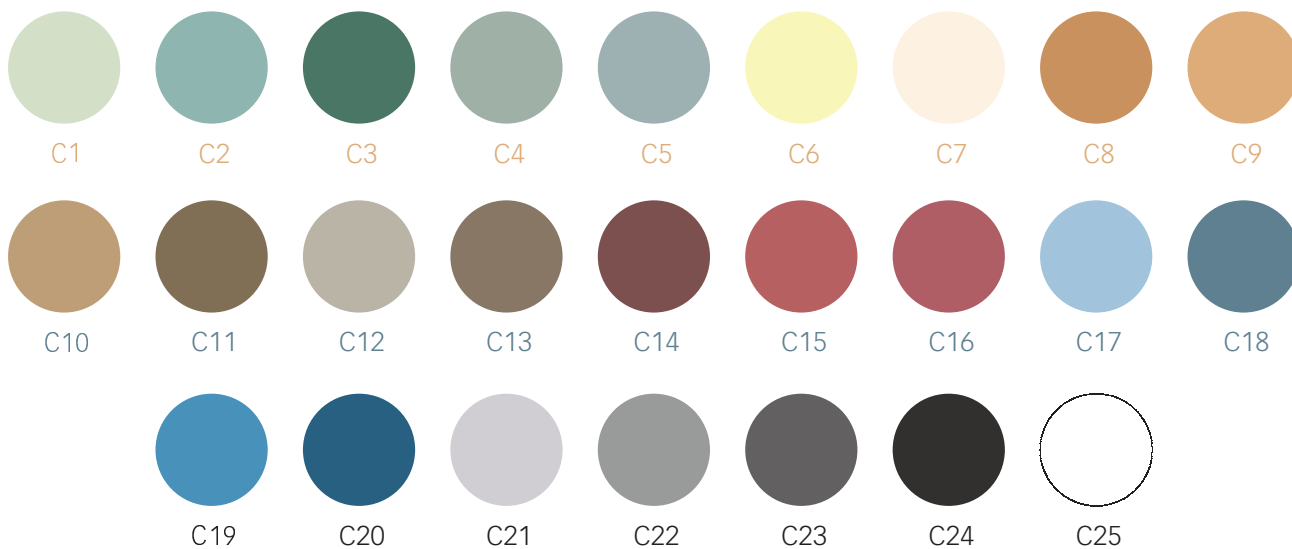

20x20
Pz. Caja: 24

Tonos Hidráulicos

(Estilker ofrece a todos sus clientes la posibilidad de modificar cualquier color, y así poder personalizar cualquier diseño de la serie 20x20 Hidráulico, ofreciendo para ello la paleta de colores disponible. Diseños, tanto de modelos individuales como cualquier diseño de los Puzzles. Pedido Mínimo: 10m2).