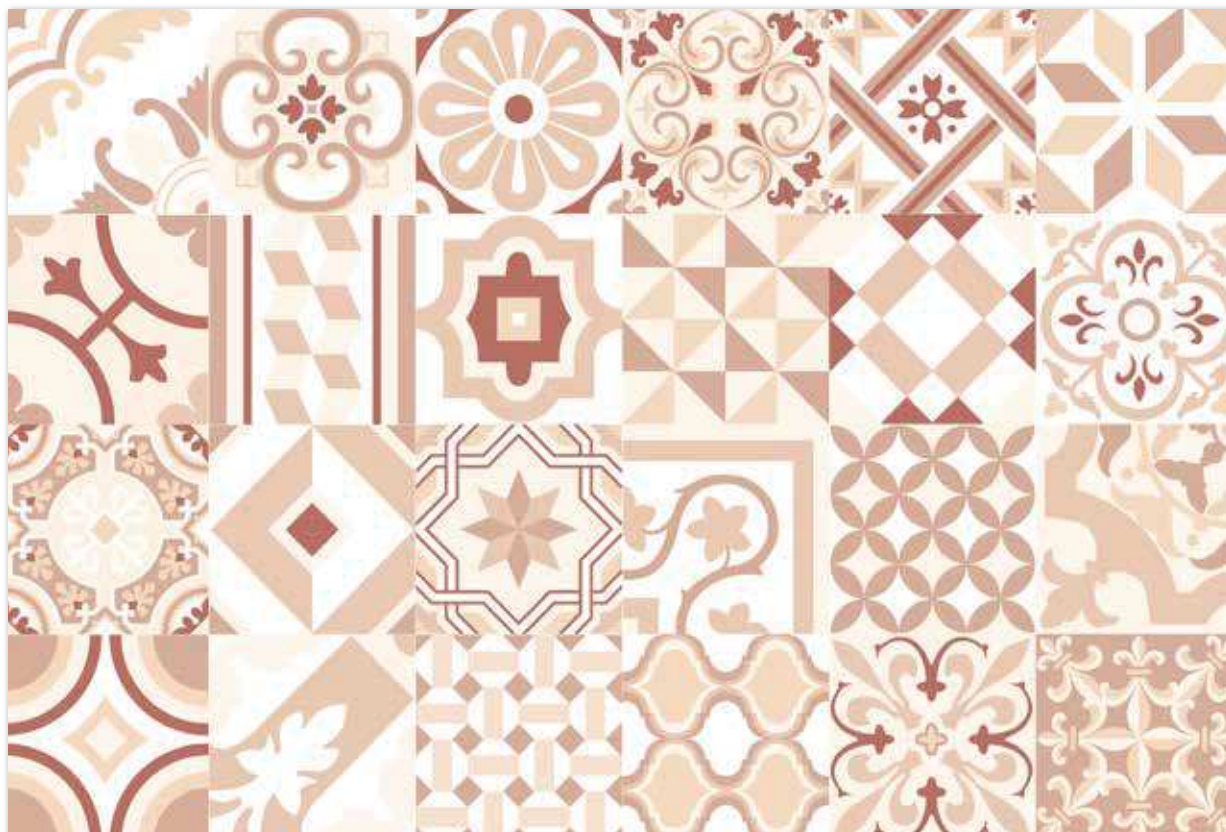

HP-17 Puzzle
E 96

(Venta Unitaria: Surtido de 24 diseños distintos por caja. Pedido mínimo: 1 caja)
(Unit sale: Assortment of 24 different designs per box. Minimum order: 1 box)
(Vente unitaire: Assortiment de 24 modèles différents par boîte. Minimum de commande: 1 boîte)

20X20
Pz. Caja: 24