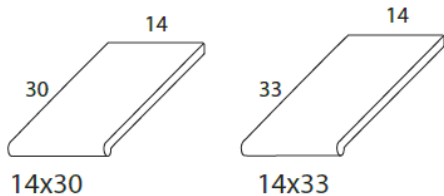

Ceramiques Coral

Fundada en 1890

Tel. 93 454 8776

info@ceramicascoral.com

www.ceramicascoral.com

Serie CV

Trencaigües · Vierteaguas · window sills · Appuis de fenêtre

La solució idònia per les finestres, Evita filtracions i regalims per les parets. Es fabrica en acabat natural i esmaltat en 16 colors, combinable amb productes de la sèrie CV.

La solución perfecta para la entrega final de las ventanas con el exterior. Evita filtraciones y goteos por la pared. Se fabrica en acabado natural y esmaltado en 16 colores brillantes, combinable con productos de la serie CV

The perfect solution for the final delivery of the windows to the outside. Avoids filtration and leaks through the wall. It is produced in two finishes, natural and glazed in 16 bright colours, combinable with products the CV series

La solution idéale pour la livraison finale des fenêtres à l'extérieur. Évite les fuites et les gouttes par le mur. Il est produit dans une finition naturelle et poli en 16 couleurs luminosité, combinable avec des produits la série CV.

Colors - Colores - Colors - Couleurs

Trencaigües Corb Vierteaguas curvo Normal run window sills (Curve) appuis de fenêtre (plier)