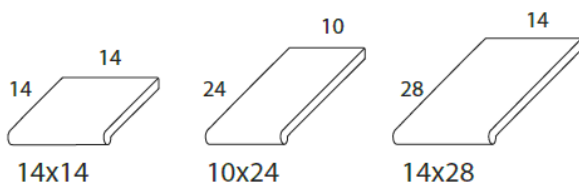

Ceramiques Coral

Fundada en 1890

Tel. 93 454 8776

info@ceramicascoral.com

www.ceramicascoral.com

Serie CV

Trencaigües · Vierteaguas · window sills · Appuis de fenêtre

La solució idònia per les finestres, Evita filtracions i regalims per les parets. Es fabrica en acabat natural i esmaltat en 16 colors, combinable amb productes de la sèrie CV.

La solución perfecta para la entrega final de las ventanas con el exterior. Evita filtraciones y goteos por la pared. Se fabrica en acabado natural y esmaltado en 16 colores brillantes, combinable con productos de la serie CV

The perfect solution for the final delivery of the windows to the outside. Avoids filtration and leaks through the wall. It is produced in two finishes, natural and glazed in 16 bright colours, combinable with products the CV series

La solution idéale pour la livraison finale des fenêtres à l'extérieur. Évite les fuites et les gouttes par le mur. Il est produit dans une finition naturelle et poli en 16 couleurs luminosité, combinable avec des produits la série CV.

Colors - Colores - Colors - Couleurs

Trencaigües Corb Vierteaguas curvo Normal run window sills (Curve) appuis de fenêtre (plier)