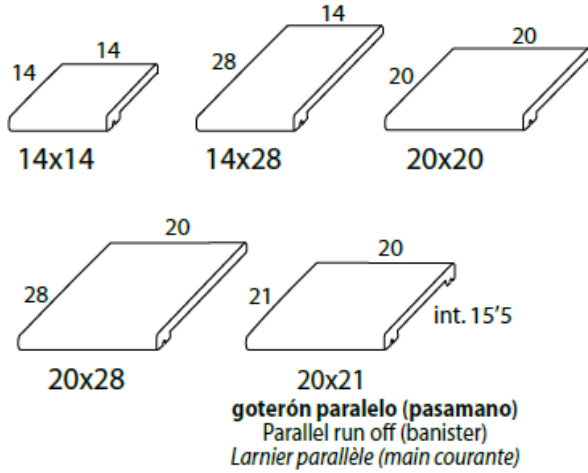

Ceramiques Coral

Fundada en 1890

Tel. 93 454 8776

info@ceramicascoral.com

www.ceramicascoral.com

Serie CV

Trencaigües Gotero Recta
Vierteaguas Goteron Recto
window sills Doble Run (Straight)
Appuis de fenêtre Doble lamier (Droit)

Trencaigües Corb · Vierteaguas Normal curvo
window sills Doble Run · appuis de fenêtre (plier)

Medida Size	Piezas Caja Box pieces	Peso Weight	Medida Size	Piezas Caja Box pieces	Peso Weight
14x14	36	16 Kg	10x20	35	20 Kg
14x28	22	18 Kg	14x31	22	20 Kg
14x33	20	24 Kg			

Trencaigües Gotero · Vierteaguas Doble Goterón
window sills Doble Run · Appuis de fenêtre Doble lamier

Medida Size	Piezas Caja Box pieces	Peso Weight	Medida Size	Piezas Caja Box pieces	Peso Weight
14x14	24	12 Kg	14x28	20	19.4 Kg
20x20	10	10.8 Kg	20x28	10	12.8 Kg
28x14	20	16 Kg	20x21 Goterón Paralelo (Int. 1.5 cm. tipo pasamano) Parallel Goteron (Int 1.5 cm railing type)	10	16 Kg

Made In
Catalonia
SPAIN