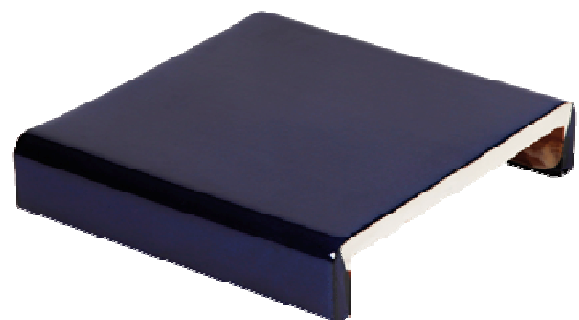

Passamans · Pasamanos · Handrails · Mains courantes

Els Passamans Rectangular és la peça idònia per cobrir tant murs fins mides de 35 cm., Com baranes. Imprescindible en qualsevol construcció, disponible en una àmplia gamma de colors i combinables amb els productes de la sèrie CV.

Los Pasamanos Rectangular es la pieza idónea para cubrir tanto muros hasta tamaños de 35 cm., como barandillas. Imprescindible en cualquier construcción, disponible en una amplia gama de colores y combinables con los productos de la serie CV.

The Rectangular handrails is the ideal piece to cover both walls to sizes of 35 cm., As railings. Essential for any construction, available in a wide range of colors and products combined with the CV series.

La Mains courantes Rectangulaire est la pièce idéale pour couvrir les deux murs à des tailles de 35 cm., Comme balustrades. Indispensable pour toute construction, disponible dans une large gamme de couleurs et de produits combinés avec la série CV.