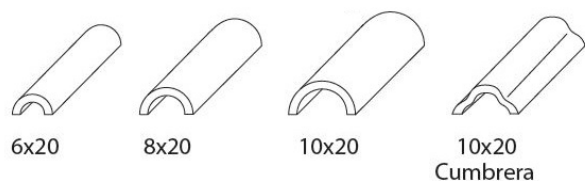

Els passamans circular disponible en 3 mides d'ample diferents, en una àmplia gamma de colors i combinables amb els productes de la sèrie CV.

Los pasamanos circular disponible en 3 medidas de ancho diferentes, en una amplia gama de colores y combinables con los productos de la serie CV.

The Curved handrails available in 3 different width measurements in a wide range of colors and products combined with the CV series.

La Mains courantes courbées disponible en trois largeurs différentes de mesures dans un large éventail de couleurs et de produits combinés avec la série CV.