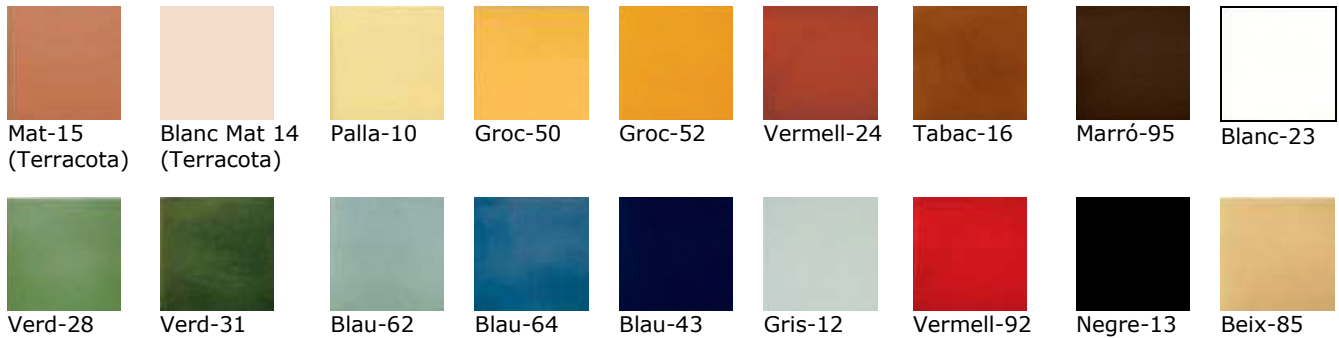

 La Mains courantes courbées disponible en trois largeurs différentes de mesures dans un large éventail de couleurs et de produits combinés avec la série CV.

Colors - Colores - Colors - Couleurs

**Passmans Rectangular · Pasamanos Rectangular · Rectangular handrails
Mains courantes Rectangulaire**