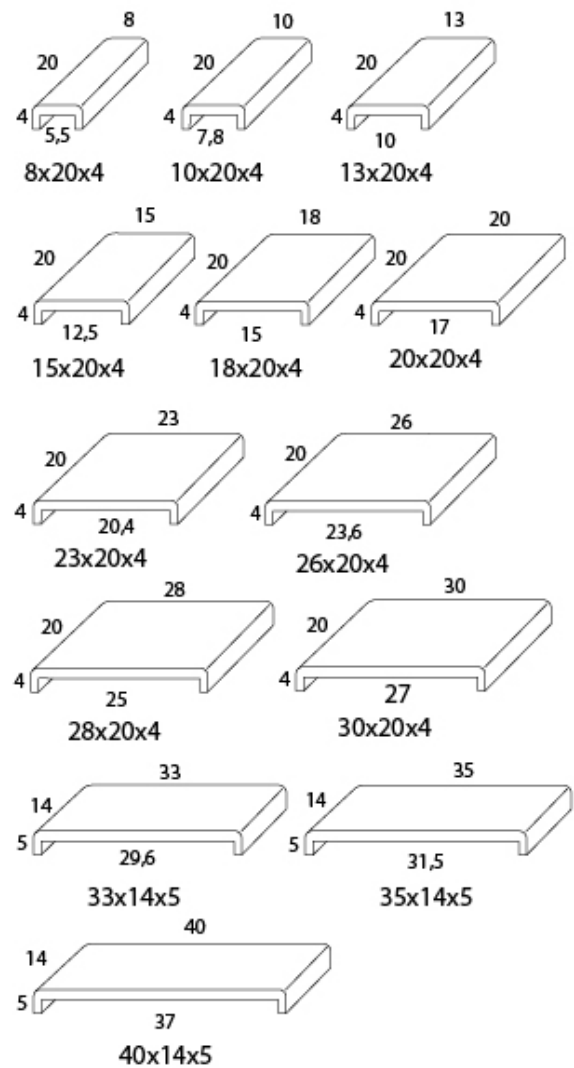

Ceramics Coral

Fundada en 1890

Tel. 93 454 8776

info@ceramicascoral.com

www.ceramicascoral.com

Serie CV