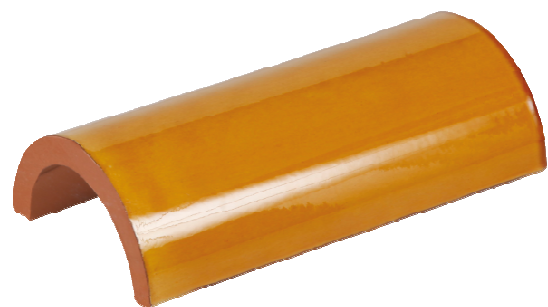

Els passamans circular disponible en 3 mides d'ample diferents, en una àmplia gamma de colors i combinables amb els productes de la sèrie CV.

Los pasamanos circular disponible en 3 medidas de ancho diferentes, en una amplia gama de colores y combinables con los productos de la serie CV.

The Curved handrails available in 3 different width measurements in a wide range of colors and products combined with the CV series.

La Mains courantes courbées disponible en trois largeurs différentes de mesures dans un large éventail de couleurs et de produits combinés avec la série CV.