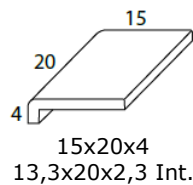

Escaire · Escuadra · Square · Escouade

Peces constructives en forma d'angle, de ceràmica. Disponibles en diversos formats i en una àmplia gamma de colors vidriats, i combinen amb tots els productes de la sèrie CV.

Piezas constructivas en forma de ángulo, de ceràmica. y gres. Disponibles en varios formatos y en una amplia gama de colores vidriados, y combinan con todos los productos de la serie CV.

Rectangular construction components made of ceramic or grès. Available in various formats and in a wide range of glaze colours, and combined with all products from the CV series.

Pièces en forme d'angle, en céramique et en grès. Disponibles dans différentes tailles et dans une large gamme de couleurs vernissées, et combiné avec tous les produits série CV.

Colors · Colores · Colours – Couleurs