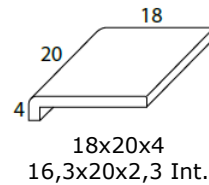

Escaire · Escuadra · Square · Escouade

Peces constructives en forma d'angle, de ceràmica. Disponibles en diversos formats i en una àmplia gamma de colors vidriats, i combinen amb tots els productes de la sèrie CV.

Piezas constructivas en forma de ángulo, de ceràmica. y gres. Disponibles en varios formatos y en una amplia gama de colores vidriados, y combinan con todos los productos de la serie CV.

Rectangular construction components made of ceramic or grès. Available in various formats and in a wide range of glaze colours, and combined with all products from the CV series.

Pièces en forme d'angle, en céramique et en grès. Disponibles dans différentes tailles et dans une large gamme de couleurs vernissées, et combiné avec tous les produits série CV.