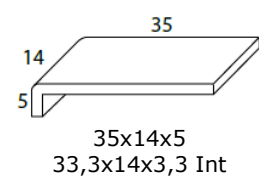

Escaire · Escuadra · Square · Escouade

Peces constructives en forma d'angle, de ceràmica. Disponibles en diversos formats i en una àmplia gamma de colors vidriats, i combinen amb tots els productes de la sèrie CV.

Piezas constructivas en forma de ángulo, de ceràmica. y gres. Disponibles en varios formatos y en una amplia gama de colores vidriados, y combinan con todos los productos de la serie CV.

Rectangular construction components made of ceramic or grès. Available in various formats and in a wide range of glaze colours, and combined with all products from the CV series.

Pièces en forme d'angle, en céramique et en grès. Disponibles dans différentes tailles et dans une large gamme de couleurs vernissées, et combiné avec tous les produits série CV.

Colors · Colores · Colours – Couleurs