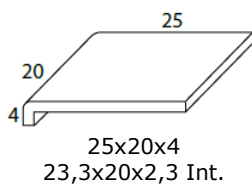

Escaire · Escuadra · Square · Escouade

Peces constructives en forma d'angle, de ceràmica. Disponibles en diversos formats i en una àmplia gamma de colors vidriats, i combinen amb tots els productes de la sèrie CV.

Piezas constructivas en forma de ángulo, de ceràmica. y gres. Disponibles en varios formatos y en una amplia gama de colores vidriados, y combinan con todos los productos de la serie CV.

Rectangular construction components made of ceramic or grès. Available in various formats and in a wide range of glaze colours, and combined with all products from the CV series.

Pièces en forme d'angle, en céramique et en grès. Disponibles dans différentes tailles et dans une large gamme de couleurs vernissées, et combiné avec tous les produits série CV.

Colors · Colores · Colours – Couleurs