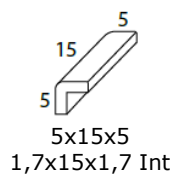

Escaire · Escuadra · Square · Escouade

Peces constructives en forma d'angle, de ceràmica. Disponibles en diversos formats i en una àmplia gamma de colors vidriats, i combinen amb tots els productes de la sèrie CV.

Piezas constructivas en forma de ángulo, de ceràmica. y gres. Disponibles en varios formatos y en una amplia gama de colores vidriados, y combinan con todos los productos de la serie CV.

Rectangular construction components made of ceramic or grès. Available in various formats and in a wide range of glaze colours, and combined with all products from the CV series.

Pièces en forme d'angle, en céramique et en grès. Disponibles dans différentes tailles et dans une large gamme de couleurs vernissées, et combiné avec tous les produits série CV.

Colors · Colores · Colours – Couleurs