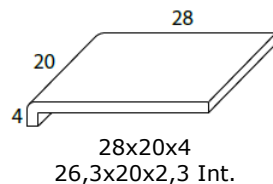

Escaire · Escuadra · Square · Escouade

Peces constructives en forma d'angle, de ceràmica. Disponibles en diversos formats i en una àmplia gamma de colors vidriats, i combinen amb tots els productes de la sèrie CV.

Piezas constructivas en forma de ángulo, de ceràmica. y gres. Disponibles en varios formatos y en una amplia gama de colores vidriados, y combinan con todos los productos de la serie CV.

Rectangular construction components made of ceramic or grès. Available in various formats and in a wide range of glaze colours, and combined with all products from the CV series.

Pièces en forme d'angle, en céramique et en grès. Disponibles dans différentes tailles et dans une large gamme de couleurs vernissées, et combiné avec tous les produits série CV.

Colors · Colores · Colours – Couleurs