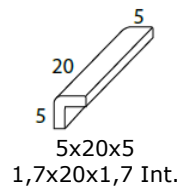

Escaire · Escuadra · Square · Escouade

Peces constructives en forma d'angle, de ceràmica. Disponibles en diversos formats i en una àmplia gamma de colors vidriats, i combinen amb tots els productes de la sèrie CV.

Piezas constructivas en forma de ángulo, de ceràmica. y gres. Disponibles en varios formatos y en una amplia gama de colores vidriados, y combinan con todos los productos de la serie CV.

Rectangular construction components made of ceramic or grès. Available in various formats and in a wide range of glaze colours, and combined with all products from the CV series.

Pièces en forme d'angle, en céramique et en grès. Disponibles dans différentes tailles et dans une large gamme de couleurs vernissées, et combiné avec tous les produits série CV.

Colors · Colores · Colours – Couleurs