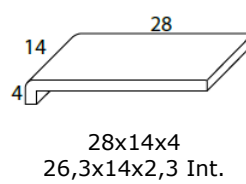

Escaire · Escuadra · Square · Escouade

Peces constructives en forma d'angle, de ceràmica. Disponibles en diversos formats i en una àmplia gamma de colors vidriats, i combinen amb tots els productes de la sèrie CV.

Piezas constructivas en forma de ángulo, de ceràmica. y gres. Disponibles en varios formatos y en una amplia gama de colores vidriados, y combinan con todos los productos de la serie CV.

Rectangular construction components made of ceramic or grès. Available in various formats and in a wide range of glaze colours, and combined with all products from the CV series.

Pièces en forme d'angle, en céramique et en grès. Disponibles dans différentes tailles et dans une large gamme de couleurs vernissées, et combiné avec tous les produits série CV.

Colors · Colores · Colours – Couleurs