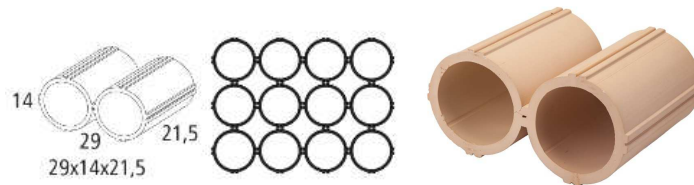

Colors · Colores · Colours – Couleurs

Made In
Catalonia
SPAIN