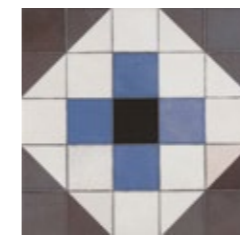

PERINNE

Tradición conservada en un pueblo por transmisión de padres a hijos

PORCELAIN TILES

PERINNE PORCELAIN TILES

PORCELÁNICO / PORCELAIN TILES

COLORES / COLOURS

Base

GAMA DECORATIVA / DECORATIVE RANGE

Esquina

Cenefa

Decor 1

Decor 2

Decor 3

MEDIDAS Y SUPERFICIES / SIZES AND SURFACES

Mate 20x20cm / Matt 7,8"x7,8" 15mm.

20x20cm / 7,8"x7,8" 15mm.