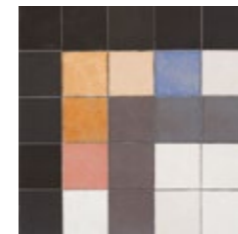

PERINNE

Tradición conservada en un pueblo por transmisión de padres a hijos

PORCELAIN TILES

PERINNE PORCELAIN TILES

PORCELÁNICO / PORCELAIN TILES

COLORES / COLOURS

Base

GAMA DECORATIVA / DECORATIVE RANGE

Esquina

Cenefa

Decor 1

Decor 2

Decor 3

MEDIDAS Y SUPERFICIES / SIZES AND SURFACES

Mate 20x20cm / Matt 7,8"x7,8" 15mm.

20x20cm / 7,8"x7,8" 15mm.