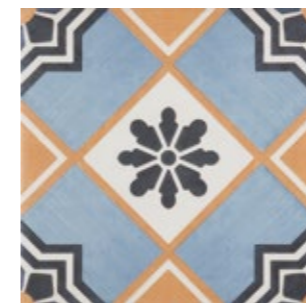

DANAE

Obra de Gustav Klimt, símbolo por excelencia del amor divino y la trascendencia

PORCELAIN TILES

Danae 05 20x20cm / 7,8"x7,8"

DANAE PORCELAIN TILES

GAMA DECORATIVA / DECORATIVE RANGE

COLORES / COLOURS

15 mm.

01

02

03

04

05

06

07

08

09

MEDIDAS Y SUPERFICIES / SIZES AND SURFACES

Mate 20x20cm / Matt 7,8"x7,8"