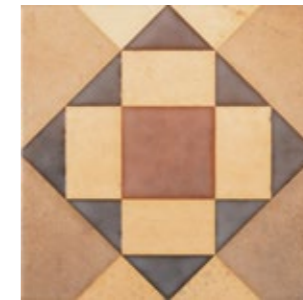

DANAE

Obra de Gustav Klimt, símbolo por excelencia del amor divino y la trascendencia

PORCELAIN TILES

Danae 05 20x20cm / 7,8"x7,8"

DANAE PORCELAIN TILES

GAMA DECORATIVA / DECORATIVE RANGE

COLORES / COLOURS

15 mm.

01

02

03

04

05

06

07

08

09

MEDIDAS Y SUPERFICIES / SIZES AND SURFACES

Mate 20x20cm / Matt 7,8"x7,8"