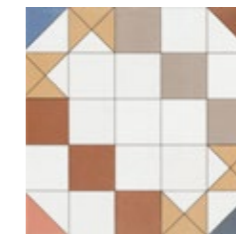

# ALBA

Primera luz del día antes de salir el sol

**PORCELAIN TILES**

## ALBA PORCELAIN TILES

**PORCELÁNICO / PORCELAIN TILES**  
**COLORES / COLOURS**

Base

15 mm.

## GAMA DECORATIVA / DECORATIVE RANGE

Mara Sand

Mara Black

Naya Sand

Naya Black

15 mm.