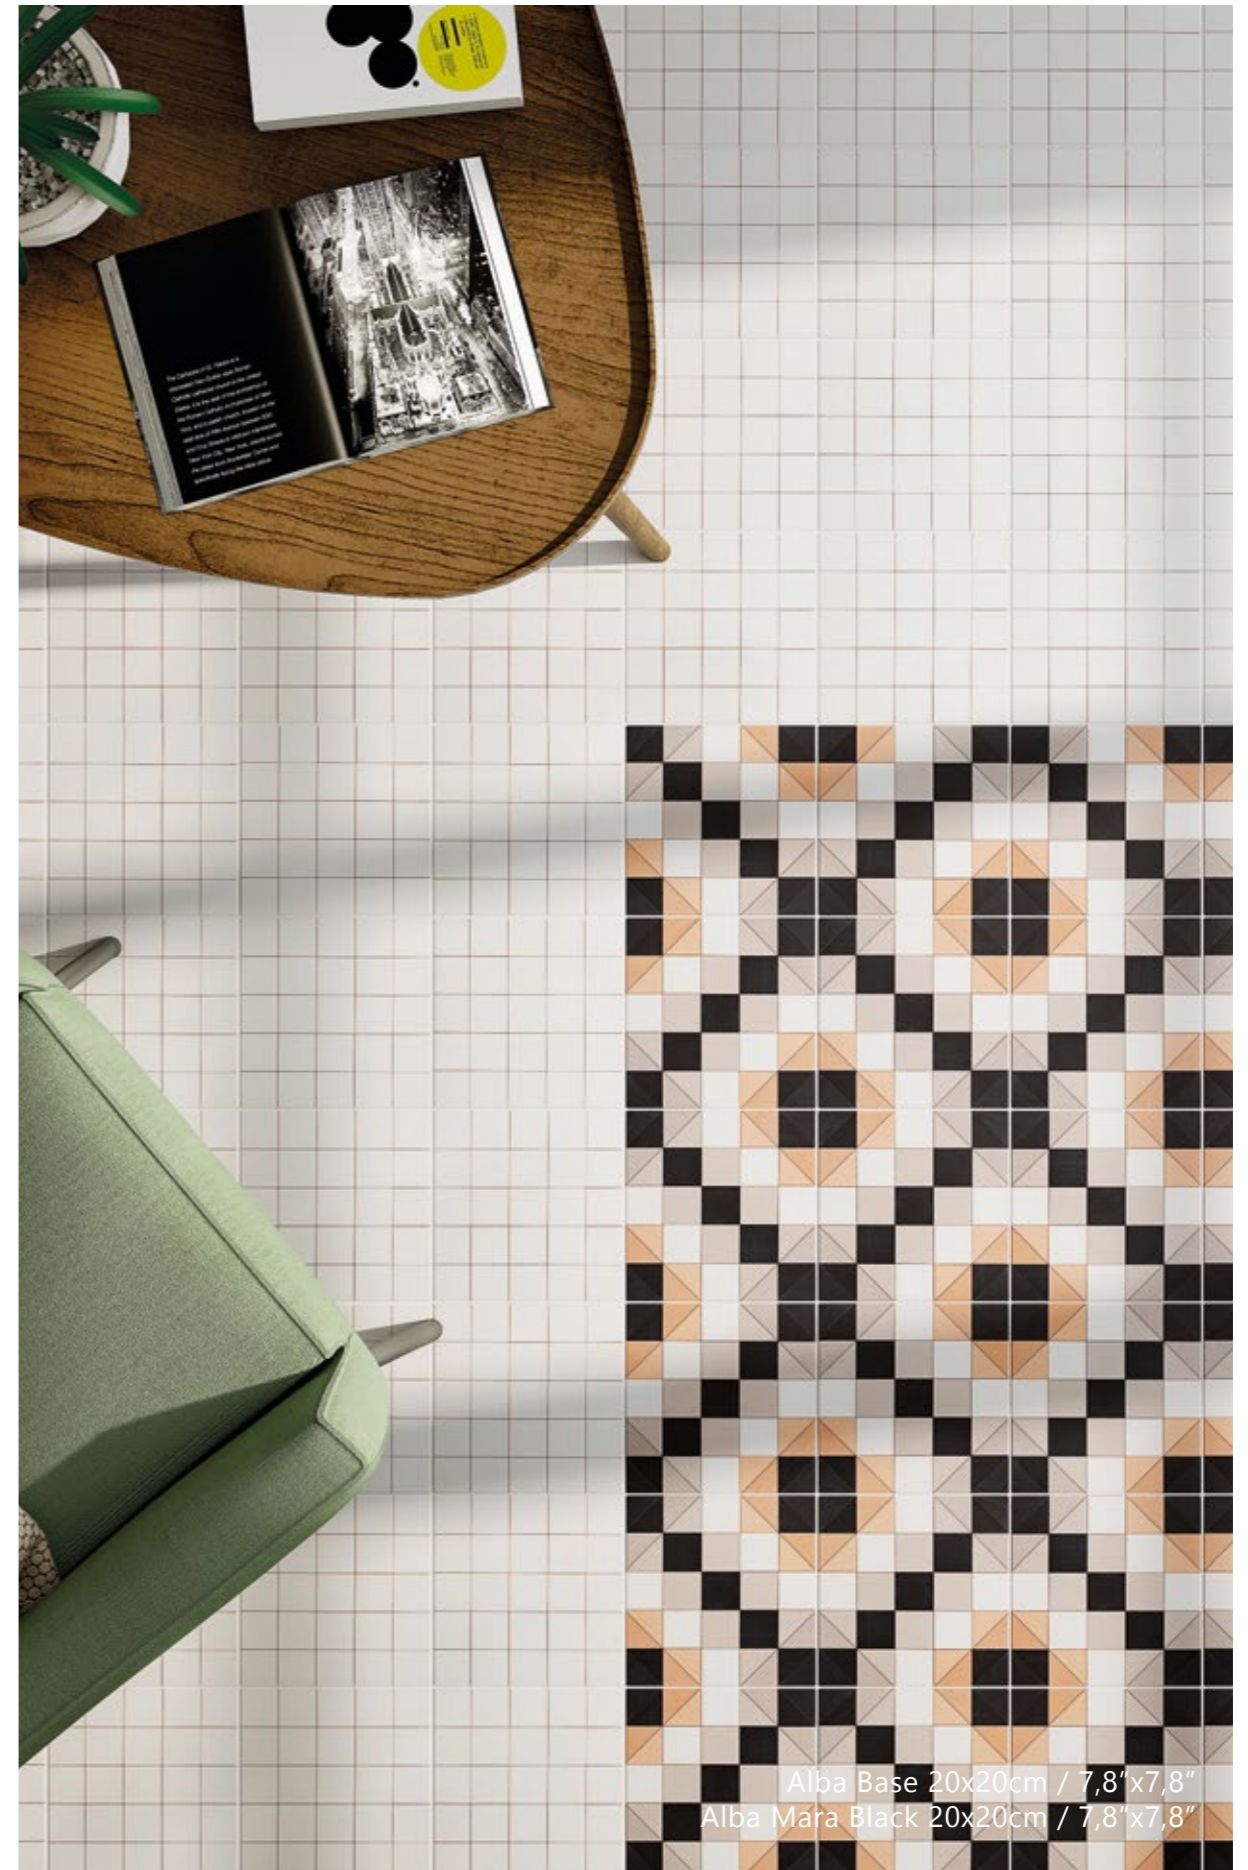

## MEDIDAS Y SUPERFICIES / SIZES AND SURFACES

Mate 20x20cm / Matt 7,8"x7,8" 15 mm.

**ALBA PORCELAIN TILES**  
**PORCELÁNICO / PORCELAIN TILES**

20x20cm / 7,8"x7,8" 15mm.

**PACKING LIST**

Medida / Size	Piezas / Pieces	Box M <sup>2</sup> / SQM	KG	Cajas / Boxes	Palet M <sup>2</sup> / SQM	KG
20X20	16	0,64	22,18	64	40,96	1420

Mara Sand

Mara Black

Naya Sand

Naya Black

**ALBA PORCELAIN TILES**

Alba Base 20x20cm / 7,8"x7,8"  
 Alba Mara Black 20x20cm / 7,8"x7,8"