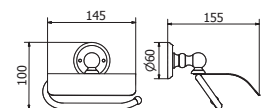

BELL-STIL

Accesorios - Accessories - Accessoires

TOALLERO ARO 210 MM.
Towel ring 210 mm
Anneau porte-serviette 210 mm

Cromo	CRA1010210
Latón pulido	LPA1010210
Bronce viejo	BVA1010210
Oro	ORA1010210

PERCHA
Coat racks
Perche

Cromo	CRA1020090
Latón pulido	LPA1020090
Bronce viejo	BVA1020090
Oro	ORA1020090

PORTARROLLO
Toilet roll holder
Porte-rouleau

Cromo	CRA1030150
Latón pulido	LPA1030150
Bronce viejo	BVA1030150
Oro	ORA1030150

PORTARROLLO DE RECAMBIO
Spare roll holder
Porte-rouleau réserve

Cromo	CRA1030170
Latón pulido	LPA1030170
Bronce viejo	BVA1030170
Oro	ORA1030170