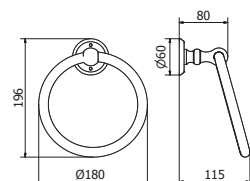

BELL-STIL

Accesorios - Accessories - Accessoires

TOALLERO BARRA 600MM
Towel bar 600 mm
Barre porte-serviette 600 mm

Cromo	CRA1010600
Latón pulido	LPA1010600
Bronce viejo	BVA1010600
Oro	ORA1010600

TOALLERO BARRA 450MM
Towel bar 450 mm
Barre porte-serviette 450 mm

Cromo	CRA1010450
Latón pulido	LPA1010450
Bronce viejo	BVA1010450
Oro	ORA1010450

TOALLERO BARRA 250 MM.
Towel bar 250 mm
Barre porte-serviette 250 mm

Cromo	CRA1010250
Latón pulido	LPA1010250
Bronce viejo	BVA1010250
Oro	ORA1010250

TOALLERO ARO 180 MM.
Towel ring 180 mm
Anneau porte-serviette 80 mm

Cromo	CRA1010180
Latón pulido	LPA1010180
Bronce viejo	BVA1010180
Oro	ORA1010180

BELL-STIL

Accesorios - Accessories - Accessoires

TOALLERO ARO 210 MM.
Towel ring 210 mm
Anneau porte-serviette 210 mm