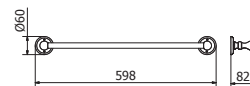

BELL-STIL

Accesorios - Accessories - Accessoires

TOALLERO BARRA 600MM
Towel bar 600 mm
Barre porte-serviette 600 mm

Cromo	CRA1010600
Latón pulido	LPA1010600
Bronce viejo	BVA1010600
Oro	ORA1010600

TOALLERO BARRA 450MM
Towel bar 450 mm
Barre porte-serviette 450 mm

Cromo	CRA1010450
Latón pulido	LPA1010450
Bronce viejo	BVA1010450
Oro	ORA1010450

TOALLERO BARRA 250 MM.
Towel bar 250 mm
Barre porte-serviette 250 mm

Cromo	CRA1010250
Latón pulido	LPA1010250
Bronce viejo	BVA1010250
Oro	ORA1010250