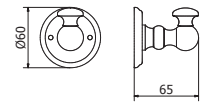

PERCHA
Coat racks
Perche

Cromo	CRA1020090
Latón pulido	LPA1020090
Bronce viejo	BVA1020090
Oro	ORA1020090

PORTARROLLO
Toilet roll holder
Porte-rouleau

Cromo	CRA1030150
Latón pulido	LPA1030150
Bronce viejo	BVA1030150
Oro	ORA1030150