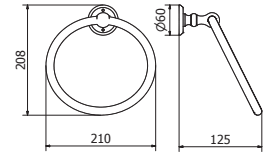

BELL-STIL

Accesorios - Accessories - Accessoires

TOALLERO ARO 210 MM.
Towel ring 210 mm
Anneau porte-serviette 210 mm

Cromo	CRA1010210
Latón pulido	LPA1010210
Bronce viejo	BVA1010210
Oro	ORA1010210

PERCHA
Coat racks
Perche

Cromo	CRA1020090
Latón pulido	LPA1020090
Bronce viejo	BVA1020090
Oro	ORA1020090

PORTARROLLO
Toilet roll holder
Porte-rouleau

Cromo	CRA1030150
Latón pulido	LPA1030150
Bronce viejo	BVA1030150
Oro	ORA1030150

PORTARROLLO DE RECAMBIO
Spare roll holder
Porte-rouleau réserve

Cromo	CRA1030170
Latón pulido	LPA1030170
Bronce viejo	BVA1030170
Oro	ORA1030170