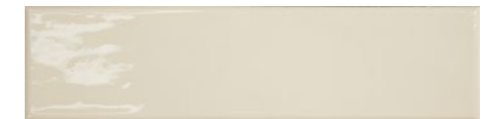

# RÚSTICO PB

7,5 x 15 / 2,9"x5,9"  
7,5x30 / 2,9"x11,8"

RÚSTICO PB BLANCO 7,5x30 + RÚSTICO PB ARTIC GREY 7,5x30 + RÚSTICO PB TOURMALINE 7,5x30

# RÚSTICO PB

7,5 x 15 / 2,9"x5,9"  
7,5x30 / 2,9"x11,8"

RÚSTICO PB BLANCO 7,5x30

RÚSTICO PB HUESO 7,5x30

RÚSTICO PB LIGTH GREY 7,5x30

RÚSTICO PB PINK 7,5x30

RÚSTICO PB ARTIC GREY 7,5x30

RÚSTICO PB FERN 7,5x30