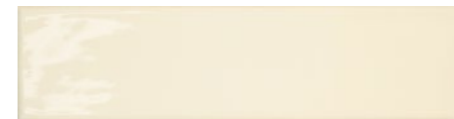

# RÚSTICO PB

7,5 x 15 / 2,9"x5,9"  
7,5x30 / 2,9"x11,8"

RÚSTICO PB BLANCO 7,5x30 + RÚSTICO PB ARTIC GREY 7,5x30 + RÚSTICO PB TOURMALINE 7,5x30

# RÚSTICO PB

7,5 x 15 / 2,9"x5,9"  
7,5x30 / 2,9"x11,8"

RÚSTICO PB BLANCO 7,5x30

RÚSTICO PB HUESO 7,5x30

RÚSTICO PB LIGTH GREY 7,5x30

RÚSTICO PB PINK 7,5x30

RÚSTICO PB ARTIC GREY 7,5x30

RÚSTICO PB FERN 7,5x30