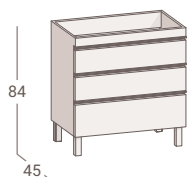

TIRADOR

RIESI 3 CAJONES

Mueble + patas
Encimera Cerámica extrafino

60   70   80   100