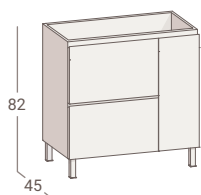

LUZY
Mueble + patas
Encimera Cerámica extrafino

80

90

100