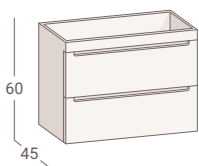

LOA FONDO 45cm

Mueble suspendido
Encimera Cerámica extrafino

60

70

80

90

100

120 1s