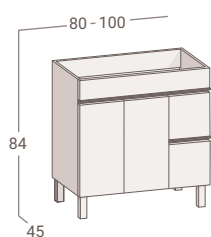

TIRADOR

ASPRA

Mueble + patas
Encimera Cerámica extrafino

60

80

100

SERIE SENA

LONGITUD	50 / 60 / 70 / 80 / 90 / 100 / 120 / 140 cm.
PROFUNDIDAD	39 / 40 / 45 cm.
ALTURA	70cm. + 12 cm. de patas
POSICIÓN	A suelo
FRENTE	MDF 1,9cm.
Acabado	Blanco brillo
Interior	Gris
COSTADO	PB 1,6cm.
Acabado	Blanco brillo
Interior	Blanco
TIRADOR	Uñero Pull detalle color
Acabado	Blanco / Negro
GUÍA	Oculto Cuerpo de acero Cierre amortiguado 25Kg. de capacidad 60.000 ciclos de apertura y cierre
BISAGRAS	
Tipo	Acero inoxidable de alta calidad Apertura a 95° Freno integrado
Regulación	En altura, profundidad y lateral
CAJÓN	PB Gris
PATAS	Cromo brillo aluminio 12x3x3 cm. con regulador