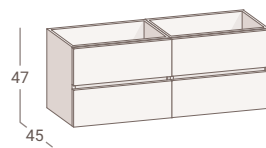

60

70

80

90

100

Espejo Marco negro rectangular 120 (pag. 100)

Mueble Berk de 60 odila x2 / Encimera cerámica Extrafino 120 2 senos / Espejo Marco negro rectangular / Grifo Monk x2

BERK 2 CAJONES