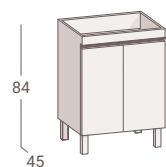

RIESI 2 PUERTAS

Mueble + patas
Encimera Cerámica extrafino

60