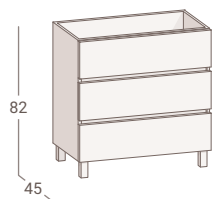

LANS 3 CAJONES
Mueble + patas
Encimera Cerámica extrafino

60

80

100