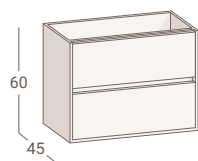

ACABADOS BAJO PEDIDO

FORTY BLANCO 2 CAJONES

Mueble suspendido
Encimera Cerámica extrafino

60

80

100

FORTY COLOR 2 CAJONES B.P.

Mueble suspendido
Encimera Cerámica extrafino

60

80

100