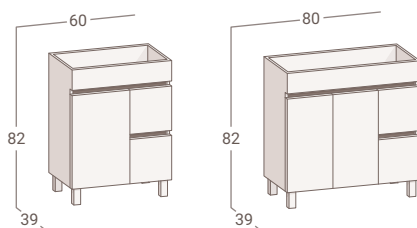

SIL FONDO 39cm

Mueble + patas
Encimera Cerámica extrafino

60

80