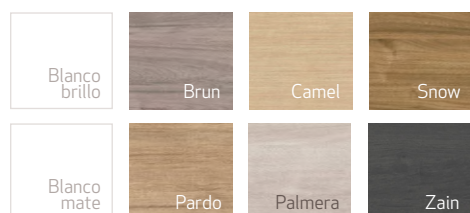

ACABADOS

ENCIMERA F10

120

140

Encimera F10
Lavabo Cerámica ECO ovalado (x2)
Sifón TRV redondo cromo (x2)