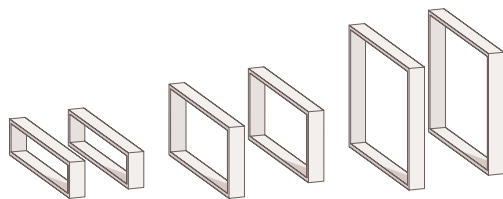

COMPLEMENTOS

ESTANTE METÁLICO

Acero inoxidable
fondo 12cm.

		20cm	35cm	60cm	80cm
EXTERIOR	■ Cromo	761840010	761841010	761842010	761843010
	■ Negro mate	761840020	761841020	761842020	761843020
	□ Blanco mate	761840030	761841030	761842030	761843030
INTERIOR	□ Blanco brillo	761840011	761841011	761842011	761843011
	□ Blanco mate	761840012	761841012	761842012	761843012
	■ Camel	761840013	761841013	761842013	761843013
	■ Zain	761840014	761841014	761842014	761843014
	■ Brun	761840015	761841015	761842015	761843015
	■ Pardo	761840016	761841016	761842016	761843016
	■ Palmera	761840017	761841017	761842017	761843017
	■ Snow	761840018	761841018	761842018	761843018
	■ Color mate	761840019	761841019	761842019	761843019

PATAS

TRV
2 und.

ALTO 9 4x43,5x9	■ Cromo	76127200
	□ Blanco	76127220
	■ Negro	76127230

ALTO 18 4x43,5x18	■ Cromo	76127201
	□ Blanco	76127221
	■ Negro	76127231

ALTO 30 4x43,5x30	■ Cromo	76127202
	□ Blanco	76127222
	■ Negro	76127232

ECO ABS
4 und.

ALTO 10	■ Cromo	76127300

ALTO 14	■ Cromo	76127310
	□ Blanco	76127311
	■ Negro	76127312

JUEGO TORNILLOS
UNIÓN MÓDULOS

2 UNIDADES

500028

ACABADOS TAPAS Y ESTANTES

MADERA

STEIN PIEDRA

STEIN COLOR