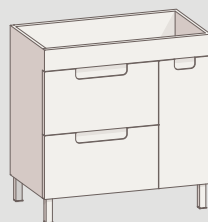

SENA pag. 82