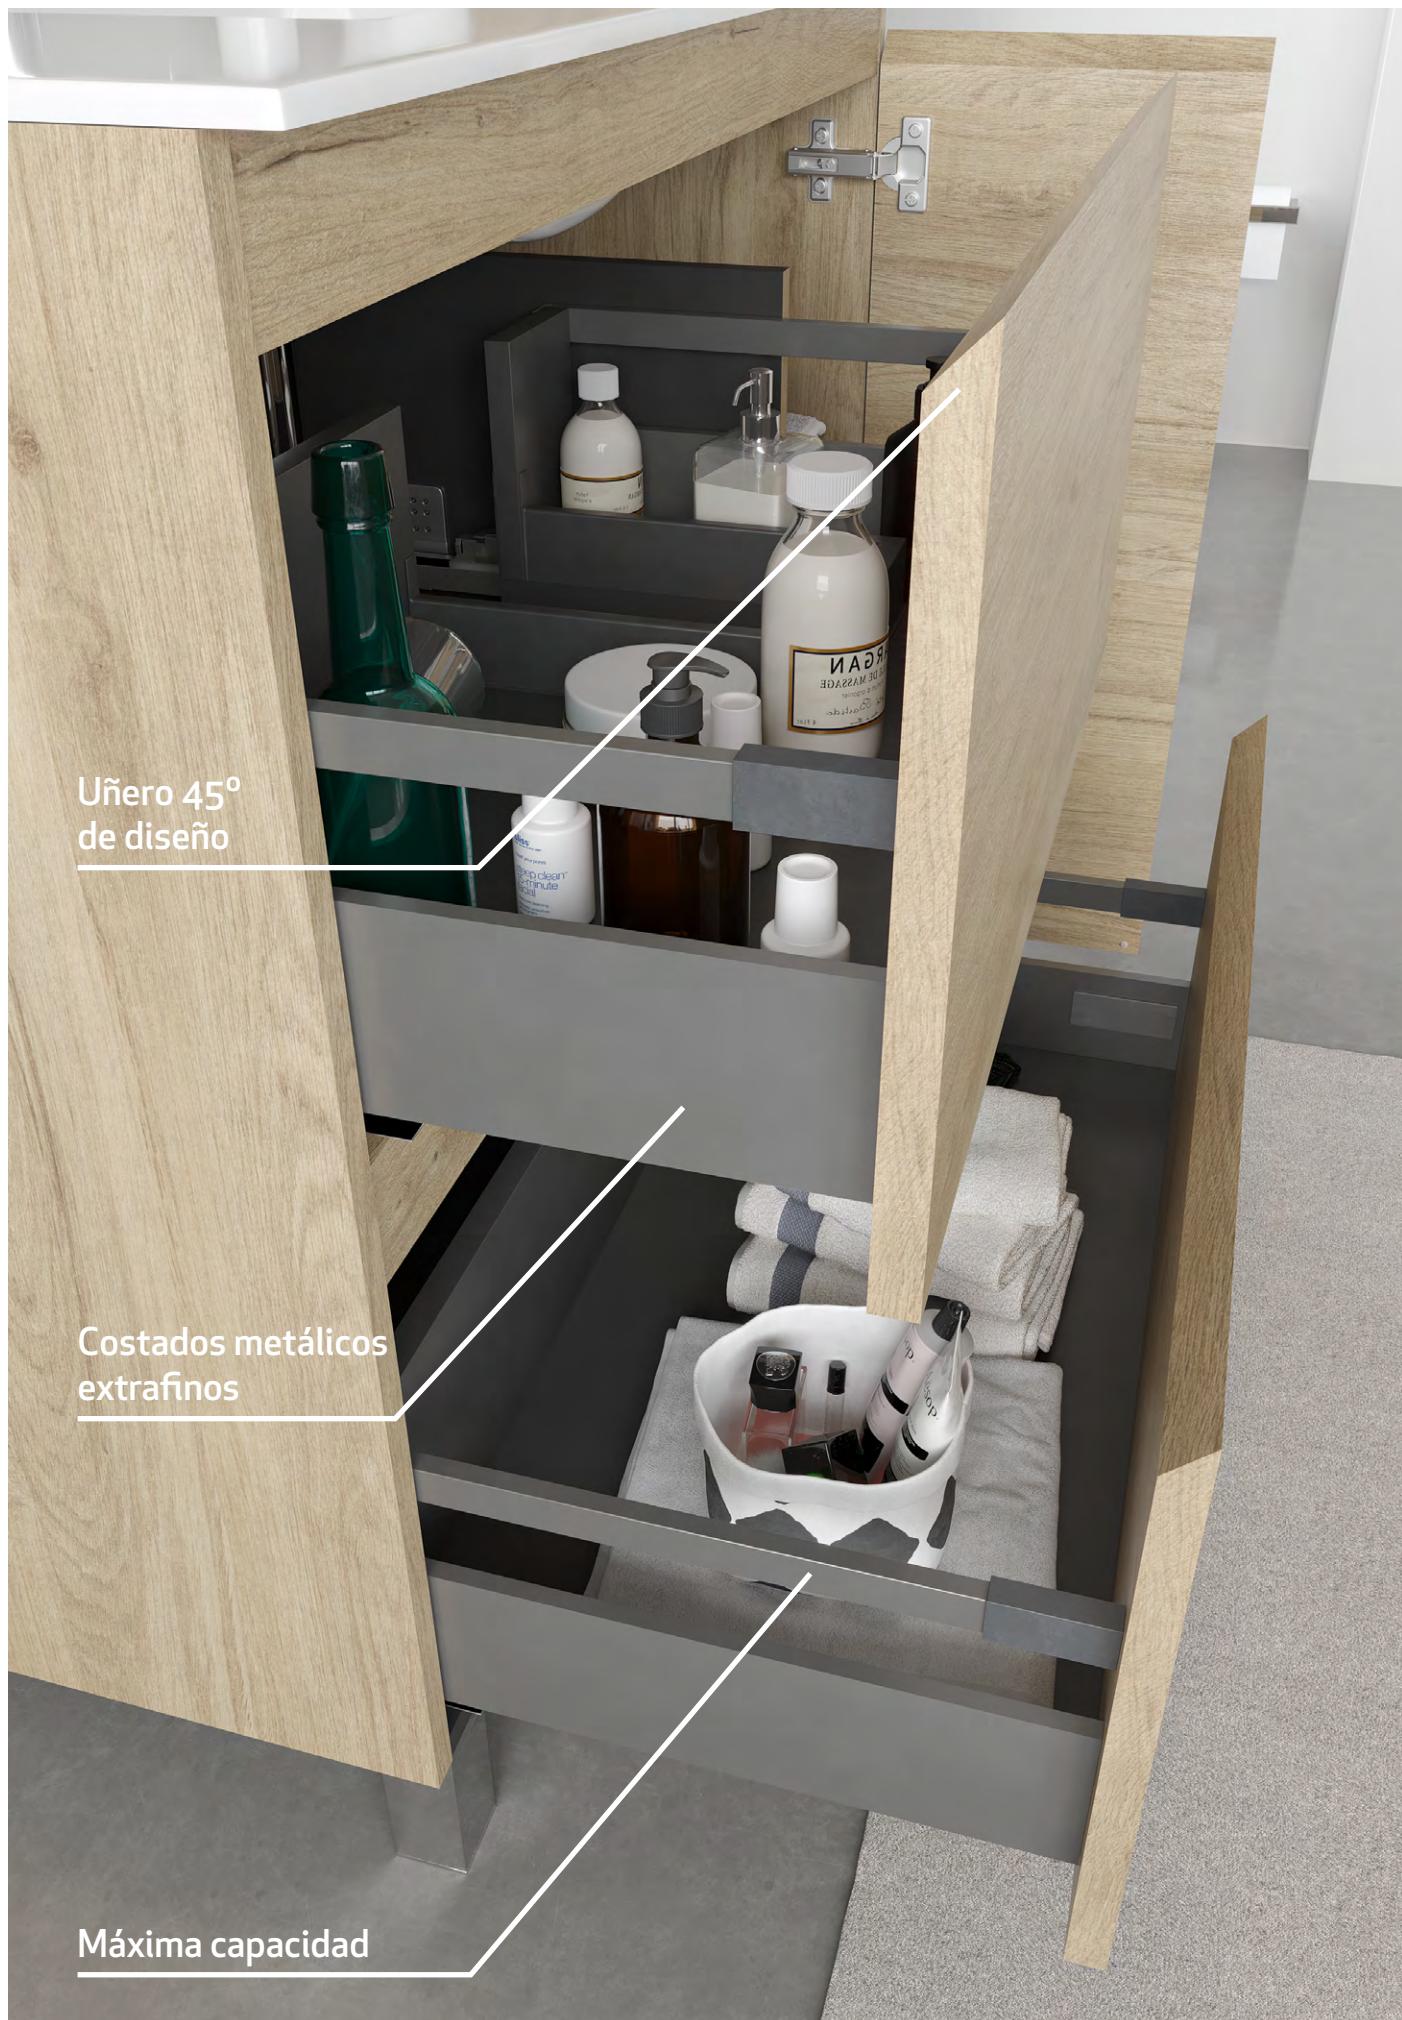

ACABADO MUEBLE

Pardo

Verde claro

Beige

Uñero 45°
de diseño

Costados metálicos
extrafinos

Máxima capacidad

Espejo Pot 80
(pag. 100)