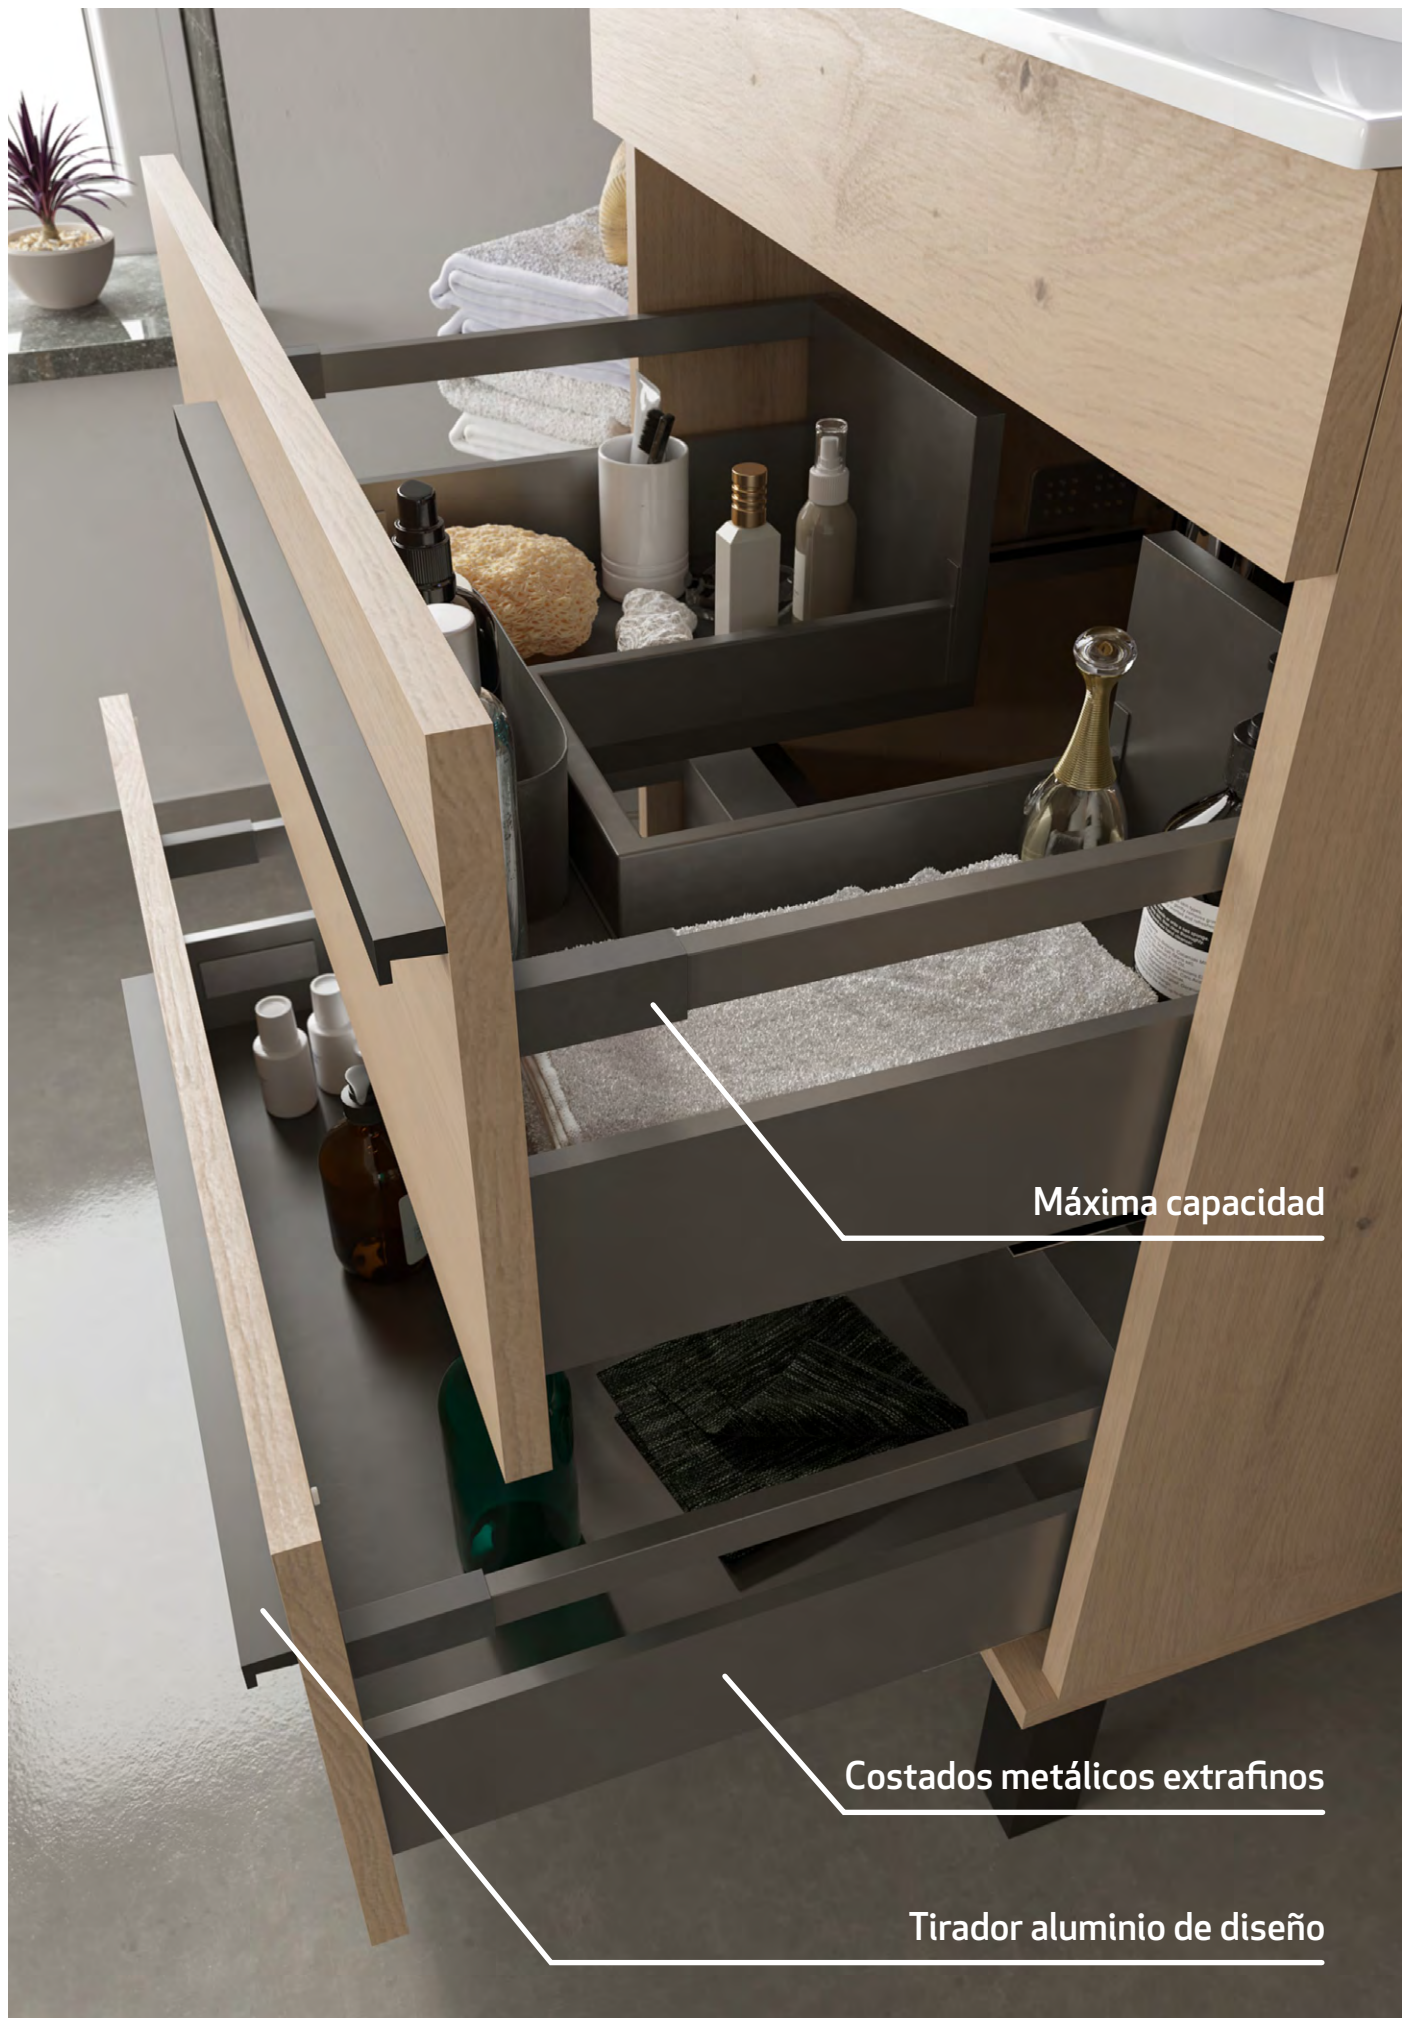

Máxima capacidad

Costados metálicos extrafinos

Tirador aluminio de diseño