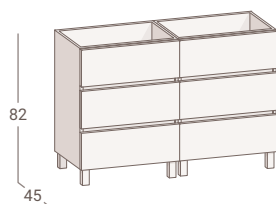

60

80

100

Espejo Lagos 120
(pag. 100)

Mueble Lans de 60 blanco x2 / Encimera cerámica Extrafino 120 2 senos / Espejo Lagos / Grifo Monk x2

LANS 3 CAJONES

Mueble + patas de 60 (x2)
Encimera Cerámica extrafino round 2 senos