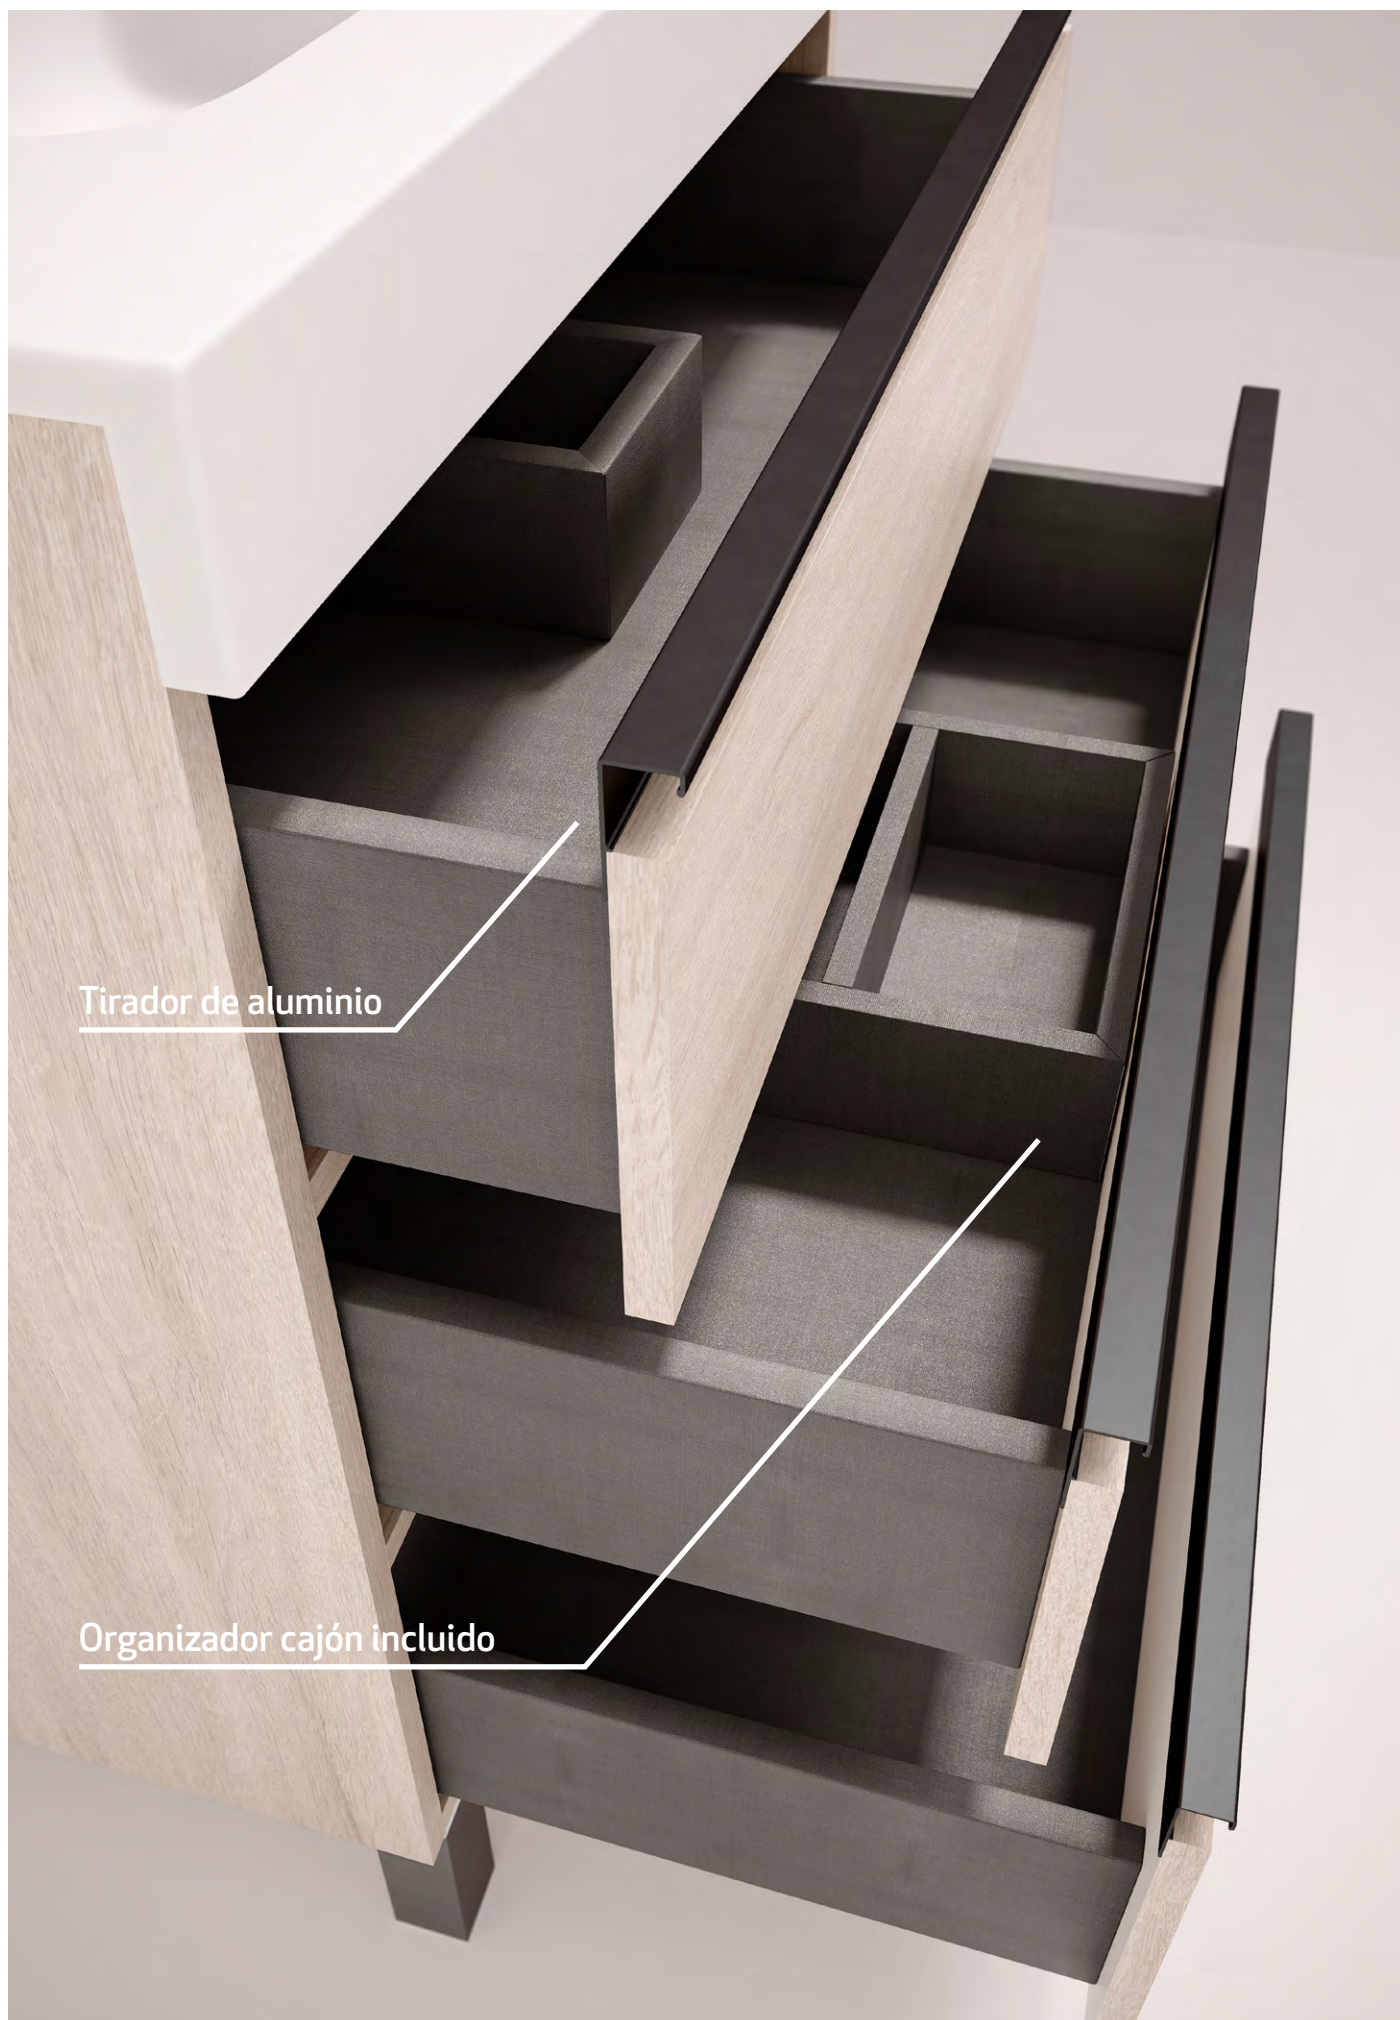

TIRADOR / PATAS

Cromo

Negro

Blanco mate

Mueble Riesi 2 cajones de 100 blanco, tiradores cromo / Encimera cerámica Extrafino / Espejo Lagos / Grifo Monk

TIRADOR

RIESI 2 CAJONES

Mueble suspendido
Encimera Cerámica extrafino