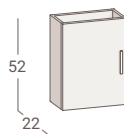

ALBI 1 PUERTA

Mueble suspendido + Encimera resina F5
Espejo Enola 40x80

40