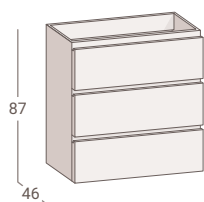

Colgar BathTwo cerrado (pag. 91)

Espejo Lagos 60x80 (pag. 100)

Mueble Ele 2 cajones de 60 brun / Encimera cerámica Extrafino / Espejo Lagos / Grifo Monk / Colgar BathTwo cerrado brun

ELE 2 CAJONES

Mueble suspendido
Encimera Cerámica extrafino

60

70

80

100

Espejo Lagos
80x80 (pag. 100)

Mueble Ele 3 cajones de 80 zain B.P. / Encimera cerámica Extrafino / Espejo Lagos / Grifo Monk

ELE 3 CAJONES B.P.

Mueble + peana
Encimera Cerámica extrafino