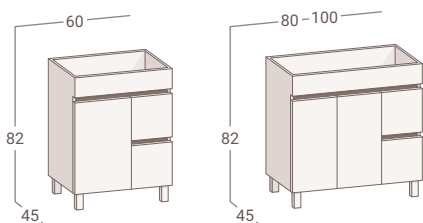

Blanco

SIL FONDO 39cm

Mueble + patas
Encimera Cerámica extrafino

60

80

Mueble Sil de 80, kit blanco / Encimera cerámica Extrafino / Espejo Lagos / Grifo Monk / Columna Sil

TIRADOR

SIL FONDO 45cm