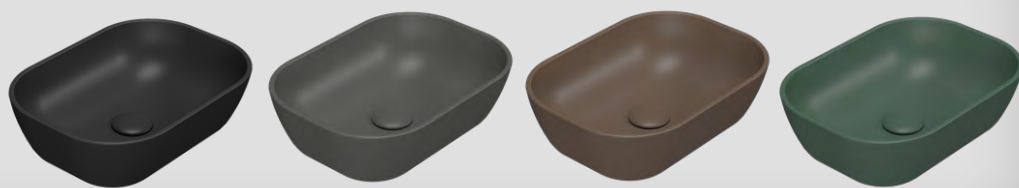

ENCIMERAS F10 pag. 68

SETE pag. 72

ALBI pag. 76

ASPRA pag. 78

SENA pag. 82

SIL pag. 86

NOVEDADES

TAPAS STEIN

Encimeras de piedra compacta con acabado piedra natural en 2cm. y colores en 1,5cm.

LAVABOS CERÁMICOS COLOR

En negro, antracita, otoño y oliva

ESPEJOS CON MARCO NEGRO

Franja negra perimetral de 8mm.

NOVEDADES

Forty 2 cajones color Antracita

Lans Odila

Columna Bela Sand

SERIE

DUUC

LONGITUD	80 / 100 / 120 cm.
PROFUNDIDAD	45 cm.
ALTURA	40 cm.
Nº CAJONES	1
POSICIÓN	Suspendido
FRENTE	PB1,6 cm. Melamina
Acabado	Cross
COSTADO	PB1,6 cm. Melamina
Acabado	Pure
TIRADOR	Perfil aluminio
Acabado	Oro cepillado
CAJÓN	
Costado	Metálicos extrafinos de 12mm. Altura de 17cm.
Base / Interior	Antracita
Guía	Cuerpo de acero Extracción total Cierre amortiguado 40Kg. de capacidad 80.000 ciclos de apertura y cierre
Regulación	Interior en altura, lateral e inclinación
Instalación	Frente intercambiable Fácil extracción
FIJACIONES	Colgaderos metálicos regulables en altura y profundidad