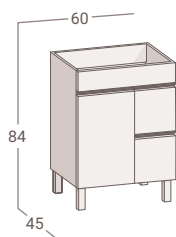

TIRADOR

ASPRA

Mueble + patas
Encimera Cerámica extrafino

60

80

100