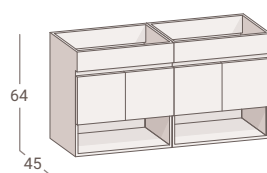

Mueble suspendido
Encimera Cerámica extrafino

60

80

Espejo Lagos 120
(pag. 100)

Mueble Sete de 60 palmera x2 / Encimera cerámica Extrafino 120 2 senos / Espejo Lagos / Grifo Monk

SETE 2 PUERTAS

120

Mueble suspendido de 60 (x2)
Encimera Cerámica extrafino round 2 senos