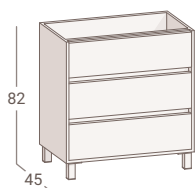

ACABADOS BAJO PEDIDO

FORTY BLANCO 3 CAJONES

Mueble + patas
Encimera Cerámica extrafino

60

80

100

FORTY COLOR 3 CAJONES B.P.

Mueble + patas
Encimera Cerámica extrafino

60

80

100