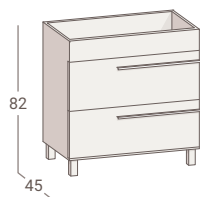

NIMES FONDO 39cm

50

60

70

Mueble + patas
Encimera Cerámica extrafino

Espejo Eloh
100 (pag. 100)

Mueble Nimes fondo 45cm de 100 blanco / Encimera cerámica Extrafino / Espejo Eloh / Grifo Monk

NIMES FONDO 45cm