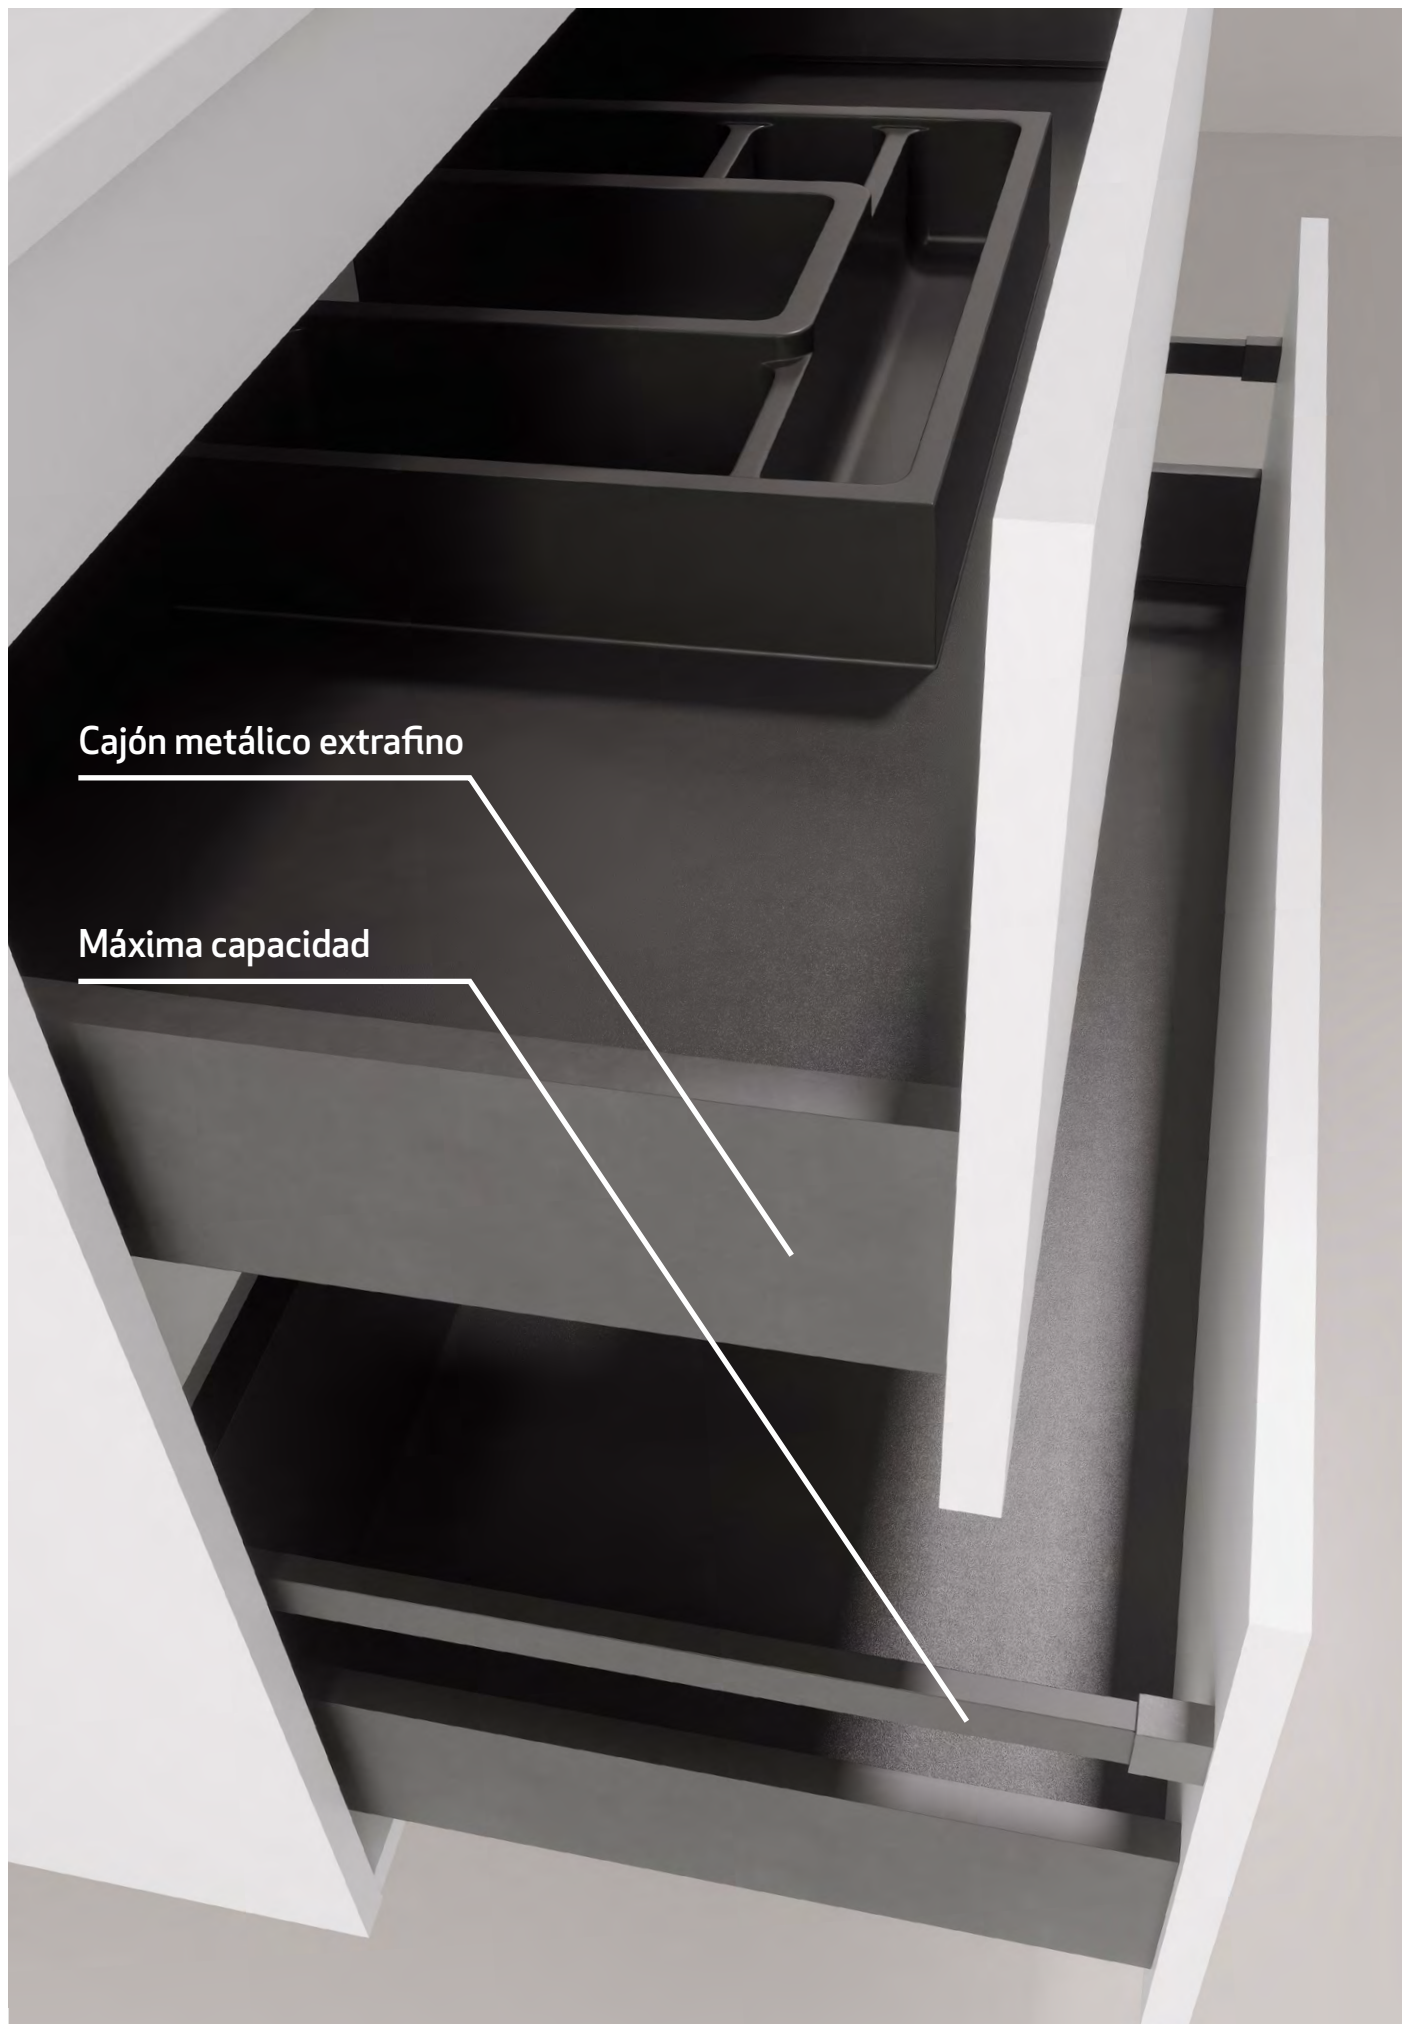

Cajón metálico extrafino

Máxima capacidad