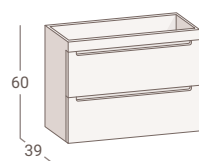

ACABADO MUEBLE

Blanco brillo

Mueble Loa de 80 / Encimera cerámica Extrafino / Espejo Lagos / Grifo Monk / Columna Loa

LOA FONDO 39cm
 Mueble suspendido
 Encimera Cerámica extrafino

50 60 70 80

Espejo Marco negro rectangular 120 (pag. 100)