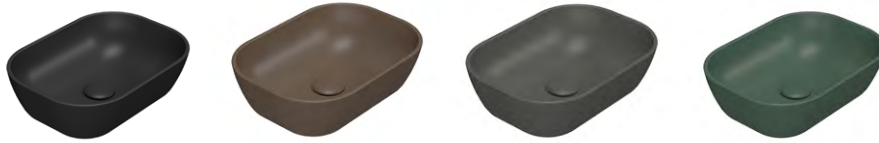

MADERA

STEIN PIEDRA

STEIN COLOR

LAVABOS

LAVABOS SOBRE ENCIMERA CERÁMICA COLOR NUEVO MODELO

OVALADO COLOR

46x33x13 · Profundidad: 10

■ Oliva	500010006
■ Otoño	500010007
■ Negro	500010008
■ Antracita	500010009