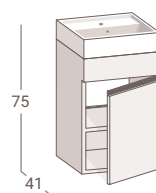

ASPRA REDUCIDO

40

Mueble suspendido
Encimera Cerámica ECO cuadrado