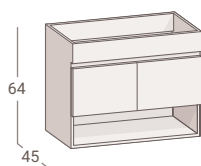

SETE 2 PUERTAS

Mueble suspendido
Encimera Cerámica extrafino

60

80