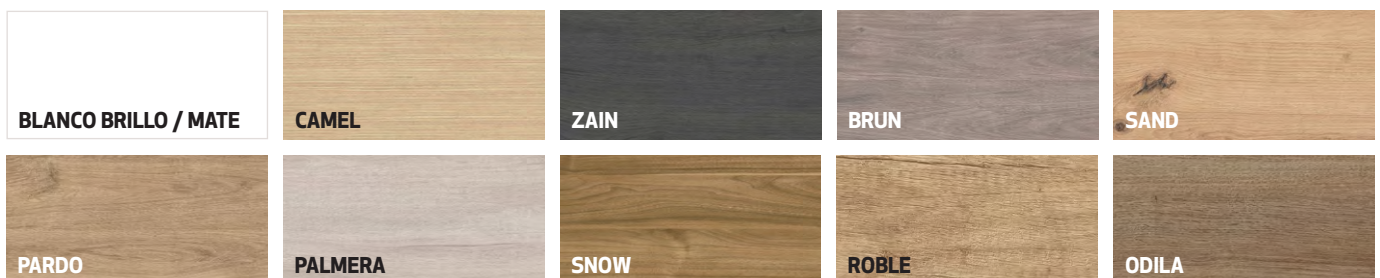

ACABADOS MUEBLES AUXILIARES