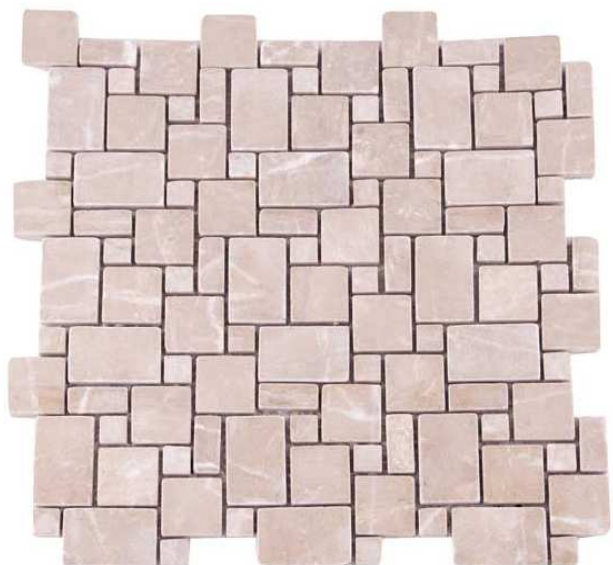

## Sèrie Petra

La sèrie Petra, són pedres naturals procedents d'Àsia i Amèrica. Materials nobles i resistents, suaus al tacte amb textures lleugerament irregulars i riques en matisos, creades per processos naturals d'oxidació. Verds, negres, multicolor ... colors sobris, tradicionals i avantguardistes que ens permeten crear espais innovadors d'extrema bellesa i inalterables a l'esdevenir de les modes.

The Petra series are natural stones from Asia and America. Noble and resistant, soft to touch with slightly irregular textures and rich hues, created by natural oxidation processes materials. Green, black, .... sober colors, traditional and avant-garde colors that allow us to create innovative spaces of extreme beauty and unchanging to the future of fashion.

La sèrie Petra est des pierres naturelles en provenance d'Asie et latine des pierres naturelles en provenance d'Asie et American. Ce matériau noble et résistant, doux au toucher avec une texture légèrement irrégulière et riche en nuancés grâce a un processus naturel d'oxydation. Ver, noir, multi couleur... avant-gardiste tout en restant sobres et traditionnelles, ces couleurs permettent de créer un très bel espace innovant et indémodable.

MOS-009 - 2x4 Multicolor

MOS-010 - Mureto Multicolor

MOS-011 - 2,5x2,5 Negre

MOS-012 - 5x5 Negre

MOS-013 - Athens gray

MOS-014 - Athens cream

MOS-015 - Athens Black

MOS-016