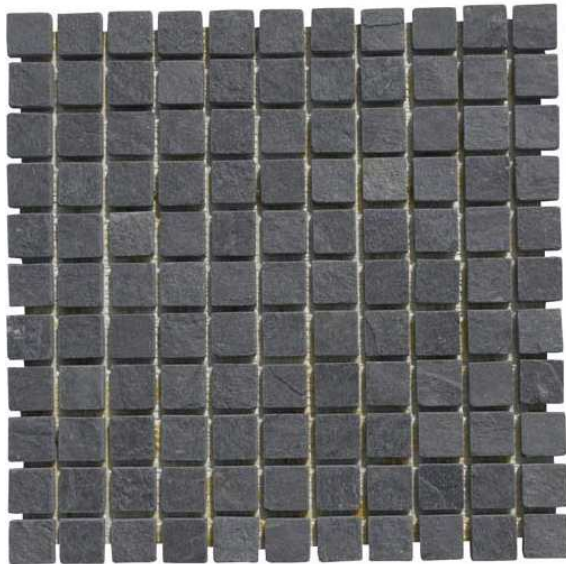

The Petra series are natural stones from Asia and America. Noble and resistant, soft to touch with slightly irregular textures and rich hues, created by natural oxidation processes materials. Green, black, .... sober colors, traditional and avant-garde colors that allow us to create innovative spaces of extreme beauty and unchanging to the future of fashion.

La sèrie Petra est des pierres naturelles en provenance d'Asie et latine des pierres naturelles en provenance d'Asie et American. Ce matériau noble et résistant, doux au toucher avec une texture légèrement irrégulière et riche en nuancés grâce a un processus naturel d'oxydation. Ver, noir, multi couleur... avant-gardiste tout en restant sobres et traditionnelles, ces couleurs permettent de créer un très bel espace innovant et indémodable.

MOS-001 - 1,5x1,5 Iris

MOS-002 - 2,5x2,5 Iris

MOS-003 - 5x5 Iris

MOS-004 - 2x4 Iris

MOS-005 - Mureto Iris

MOS-006 - 1,5x1,5 & 1,5x3 Duna

MOS-007 - 2,5x2,5 Multicolor

MOS-008 - 5x5 Multicolor

MOS-009 - 2x4 Multicolor

MOS-010 - Mureto Multicolor

MOS-011 - 2,5x2,5 Negre

MOS-012 - 5x5 Negre

MOS-013 - Athens gray

MOS-014 - Athens cream

MOS-015 - Athens Black

MOS-016