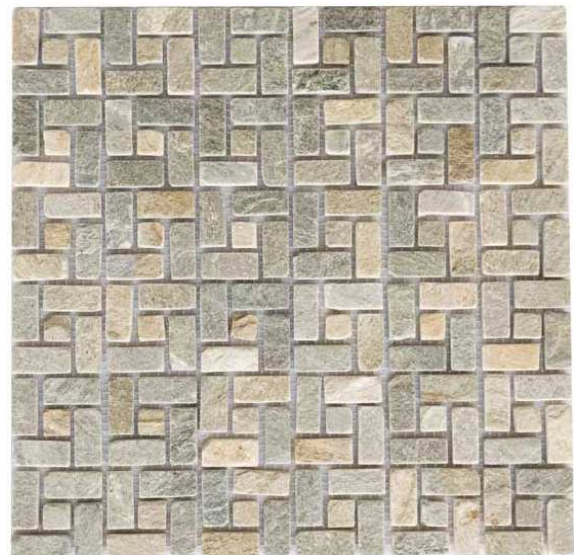

The Petra series are natural stones from Asia and America. Noble and resistant, soft to touch with slightly irregular textures and rich hues, created by natural oxidation processes materials. Green, black, .... sober colors, traditional and avant-garde colors that allow us to create innovative spaces of extreme beauty and unchanging to the future of fashion.

La sèrie Petra est des pierres naturelles en provenance d'Asie et latine des pierres naturelles en provenance d'Asie et American. Ce matériau noble et résistant, doux au toucher avec une texture légèrement irrégulière et riche en nuancés grâce a un processus naturel d'oxydation. Ver, noir, multi couleur... avant-gardiste tout en restant sobres et traditionnelles, ces couleurs permettent de créer un très bel espace innovant et indémodable.

MOS-001 - 1,5x1,5 Iris

MOS-002 - 2,5x2,5 Iris

MOS-003 - 5x5 Iris

MOS-004 - 2x4 Iris

MOS-005 - Mureto Iris

MOS-006 - 1,5x1,5 & 1,5x3 Duna

MOS-007 - 2,5x2,5 Multicolor

MOS-008 - 5x5 Multicolor

MOS-009 - 2x4 Multicolor

MOS-010 - Mureto Multicolor

MOS-011 - 2,5x2,5 Negre

MOS-012 - 5x5 Negre

MOS-013 - Athens gray

MOS-014 - Athens cream

MOS-015 - Athens Black

MOS-016