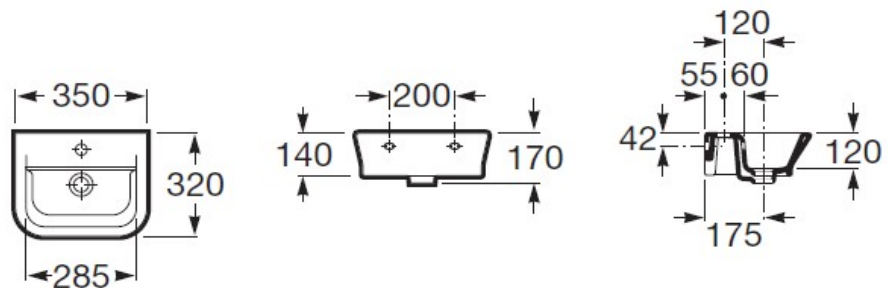

## Lavabos Pequeños

Lavabo de porcelana suspendido **Senso Square**  
Ref. A32751D..

Lavabo de porcelana compacto suspendido **Meridian**  
Ref. A327249..0

Lavabo de porcelana compacto suspendido **The Gap**  
Ref. A327479..0