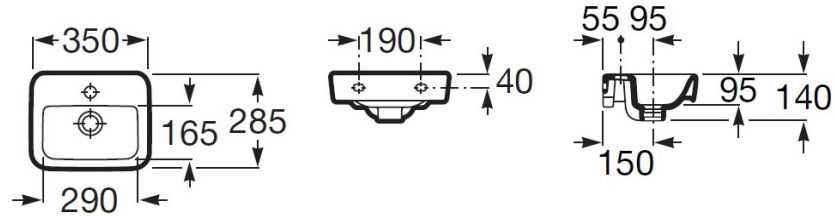

## Lavabos Pequeños

Lavabo de porcelana suspendido **Senso Square**  
Ref. A32751D..

Lavabo de porcelana compacto suspendido **Meridian**  
Ref. A327249..0

Lavabo de porcelana compacto suspendido **The Gap**  
Ref. A327479..0