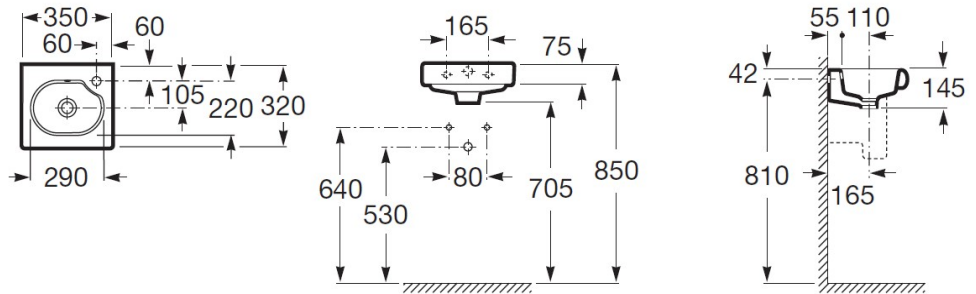

## Lavabos Pequeños

Lavabo de porcelana suspendido **Senso Square**  
Ref. A32751D..

Lavabo de porcelana compacto suspendido **Meridian**  
Ref. A327249..0

Lavabo de porcelana compacto suspendido **The Gap**  
Ref. A327479..0