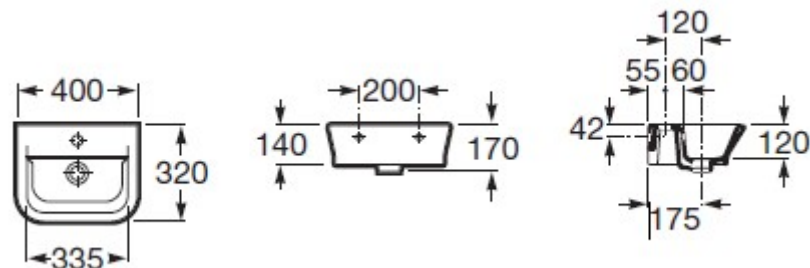

Lavabo de porcelana compacto suspendido **The Gap**
Ref. A327478..0