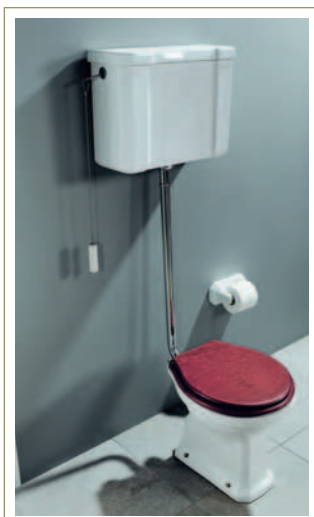

16163XX2

Tanque alimentação inferior
Bottom inlet cistern
Tanque alimentación inferior
Réservoir alimentation inférieure

16014XX2

Bacia normal descarga vert.
WC concealed vert. outlet
Inodoro p/ tanque emp./alto salida vert.
Cuvette normale sortie vert.

16011XX2

Bacia normal descarga hor.
WC concealed hor. outlet
Inodoro p/ tanque emp./alto salida hor.
Cuvette normale sortie hor.

16131XX2

Tanque alto (1)
High level cistern (1)
Tanque alto (1)
Réservoir haut (1)

(1) Altura máxima e mínima recomendada 190-100 cm. Esta altura é medida a partir da entrada de água da bacia

(1) Maximum and minimum height recommended 190-100 cm. Height measured from the WC water entry.