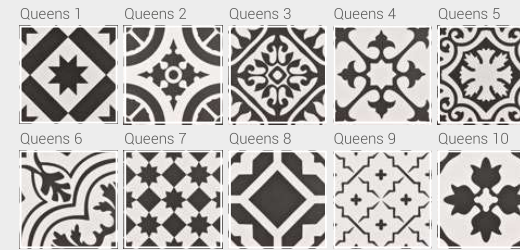

Queens*
15x15 cm. 5^{29/32}"x5^{29/32}"
C1515
*Set 10 piezas
10 Pieces set

The different designs forming QUEENS, MISTRAL and GREGAL modules are also supplied individually, indicating the number accompanying each of the designs.

Les différents designs qui forment les modules QUEENS, MISTRAL et GREGAL se fournissent aussi de façon individuelle, en indiquant le numéro qui accompagne chacun des designs