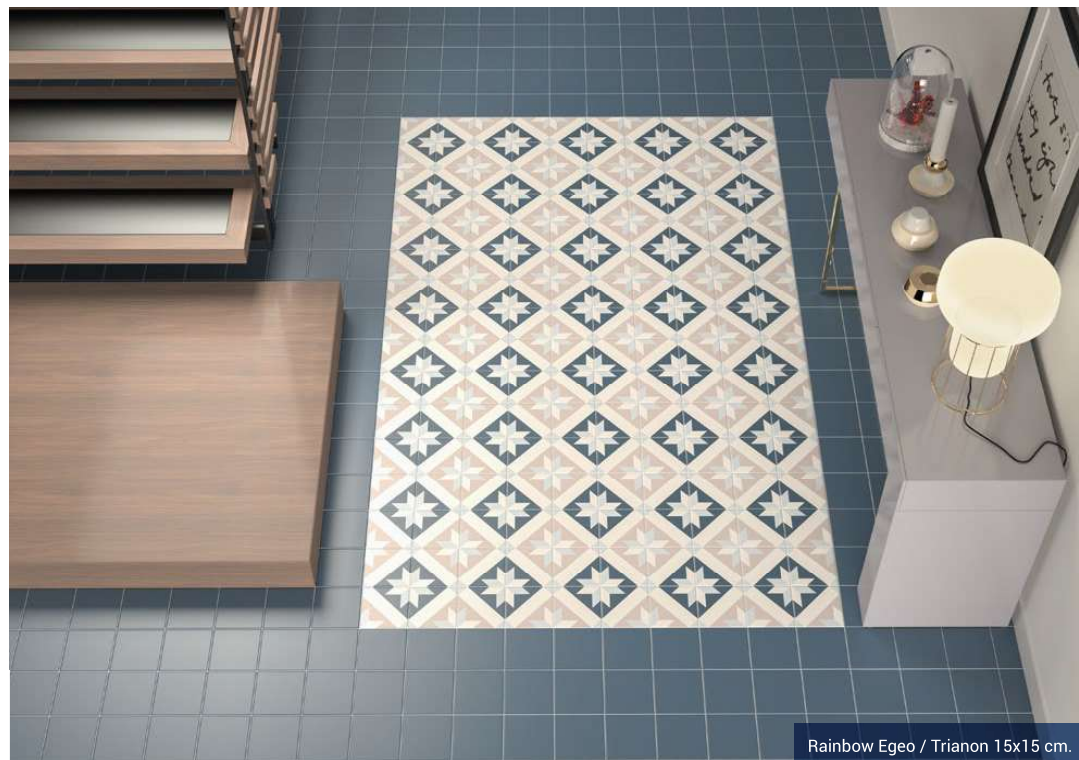

Rainbow Egeo / Trianon 15x15 cm.

Azul marino, celeste, egeo, océano, se integran bien en cualquier ambiente y junto a tonos más claros se consiguen efectos deslumbrantes.

Dark blue, light blue, Aegean blue, Ocean blue: they integrate well into any setting and together with lighter colors, we achieve dazzling effects.