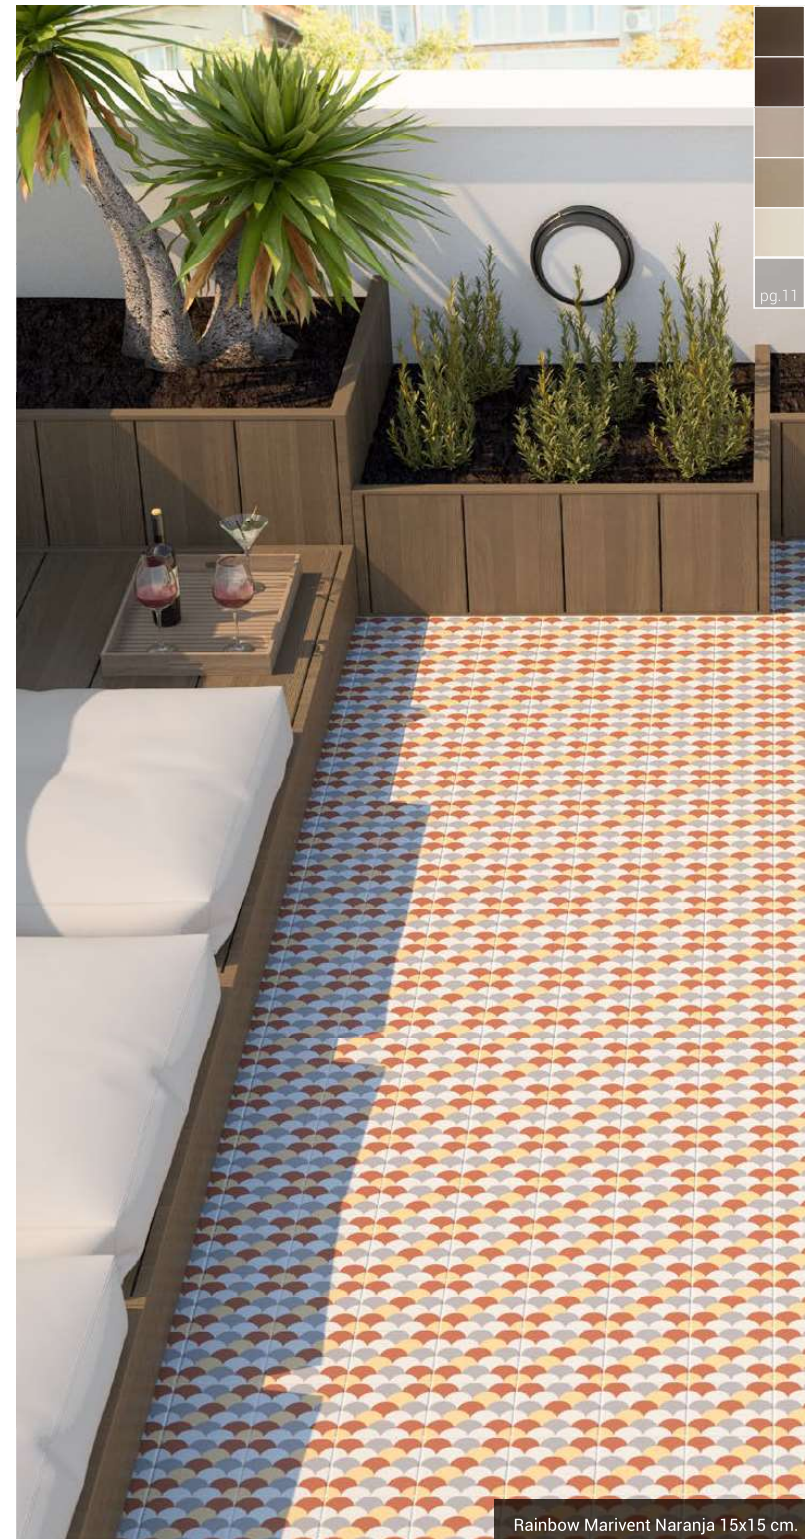

Rainbow Choco / Visión 15x15 cm. / Manhattan Bisel Blanco Brillo 7,5x15 cm.

Apuesta segura para dotar de calidez los grandes espacios, consiguiendo ambientes muy acogedores.

Safe bet for giving warmth to large rooms, achieving cozy settings.