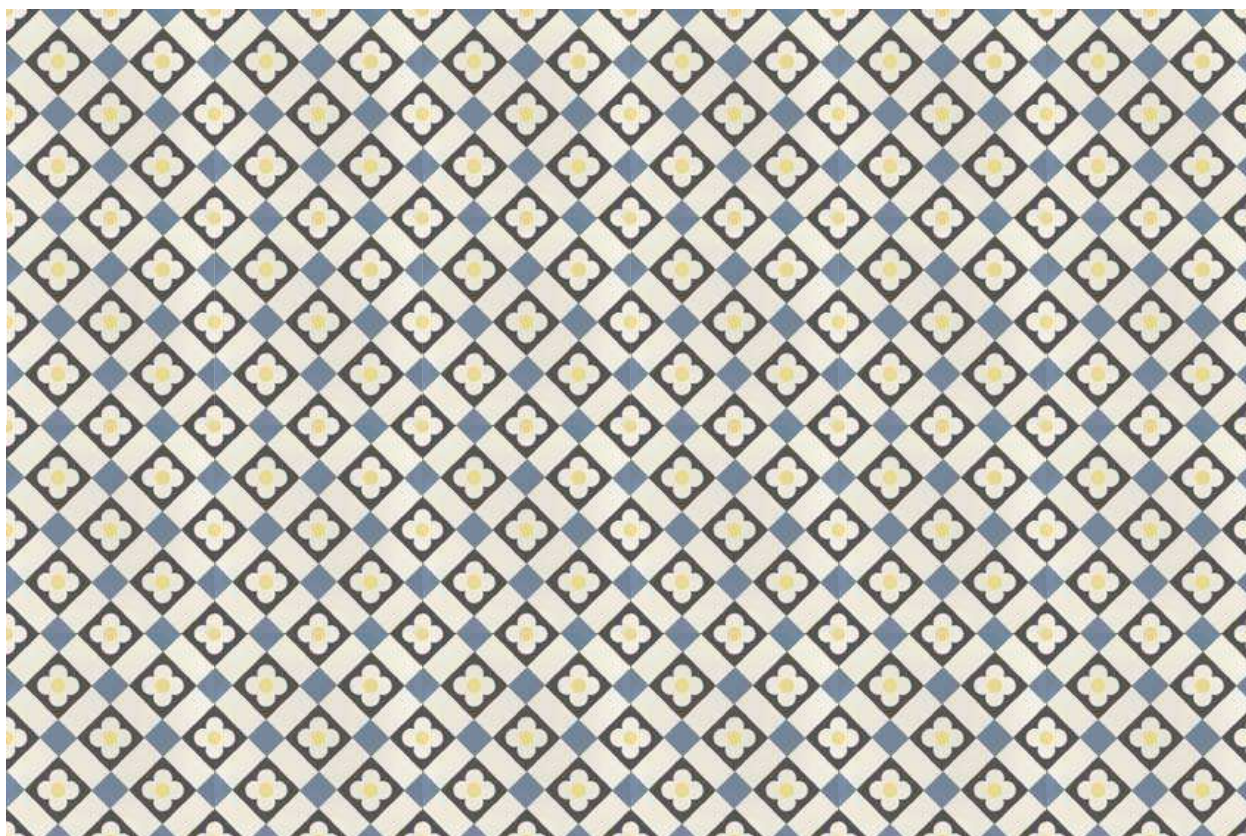

GP2020DD24