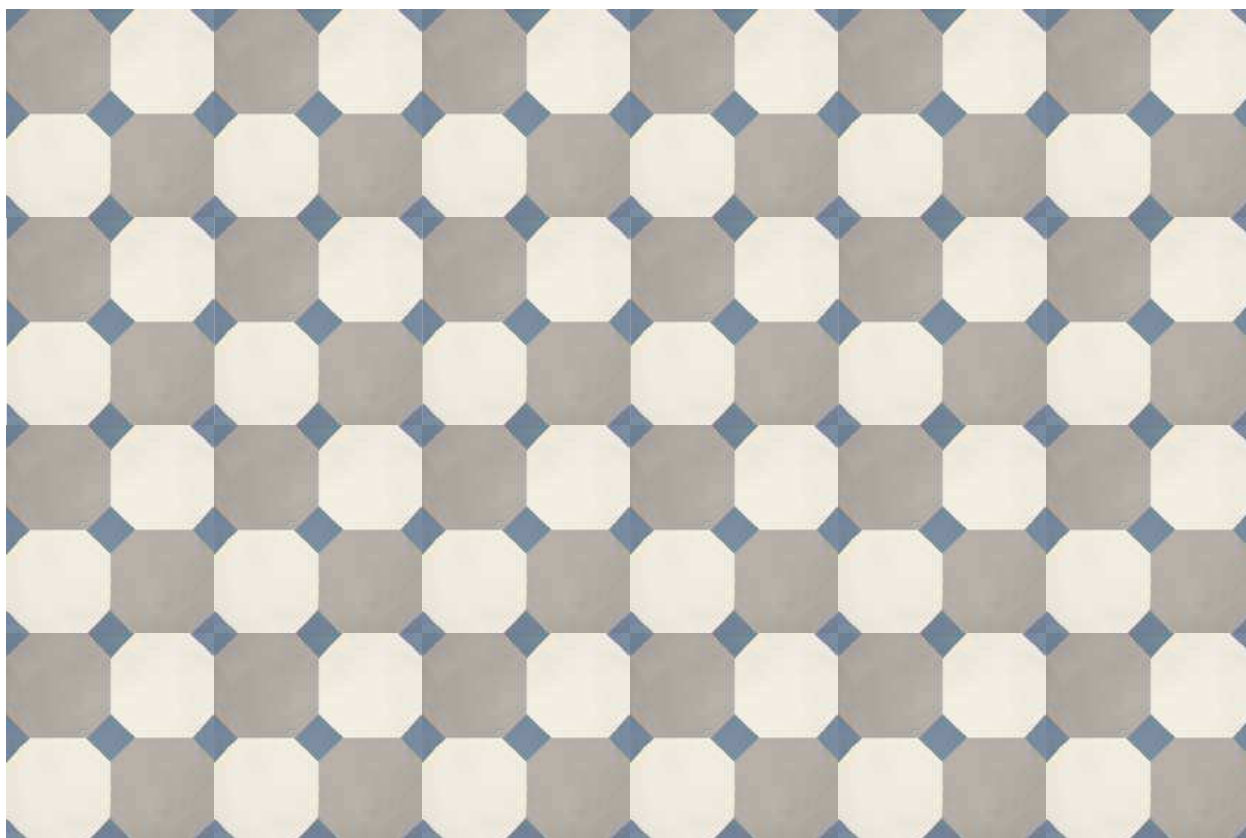

GP2020DD25