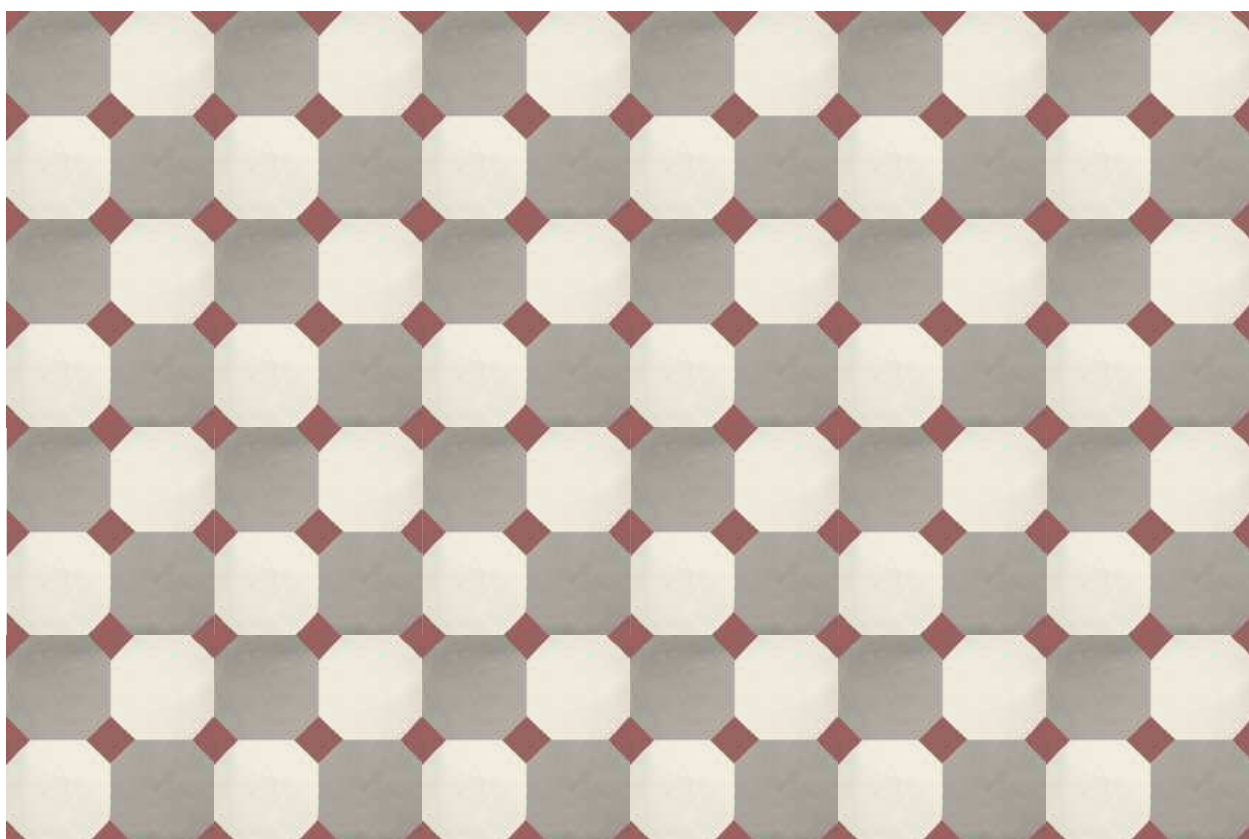

GP2020DD28