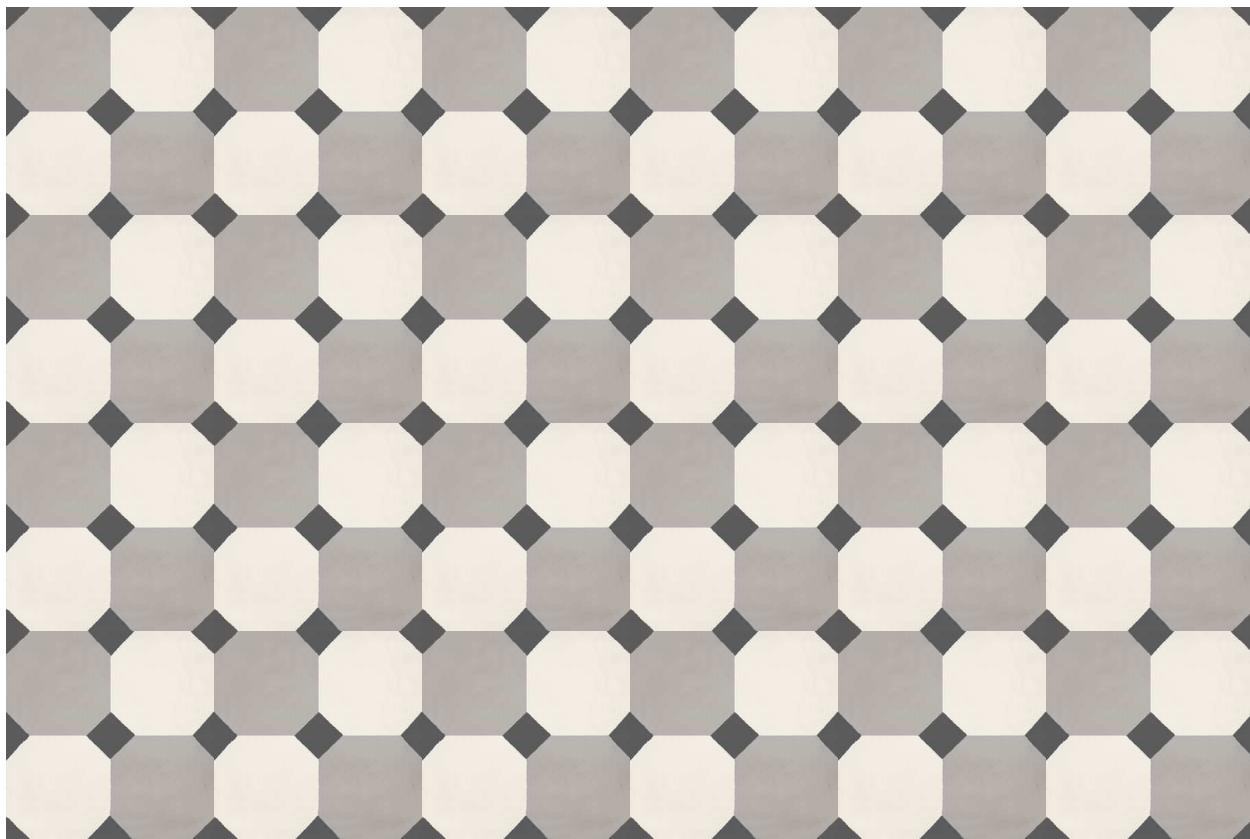

GP20DD37  
Flor  
19,7x19,7

GP20DD38  
Basilico  
19,7x19,7

GP20DD40  
Voluta  
19,7x19,7

GP20DD41  
Zig  
19,7x19,7

GP20DD20  
Teatime Lime  
19,7x19,7

GP20DD13  
Coffeekbreak Black  
19,7x19,7

GP2020DD19

GP2020DD14