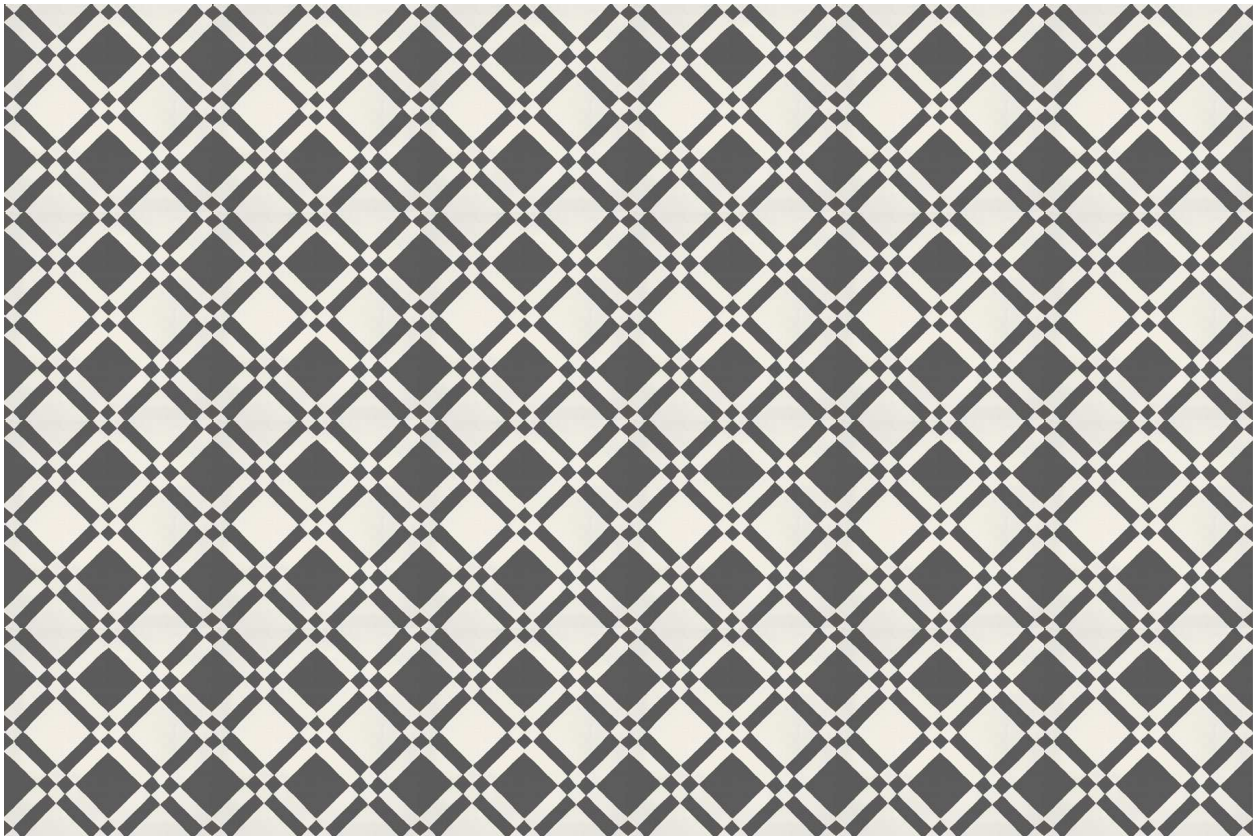

GP2020DD16