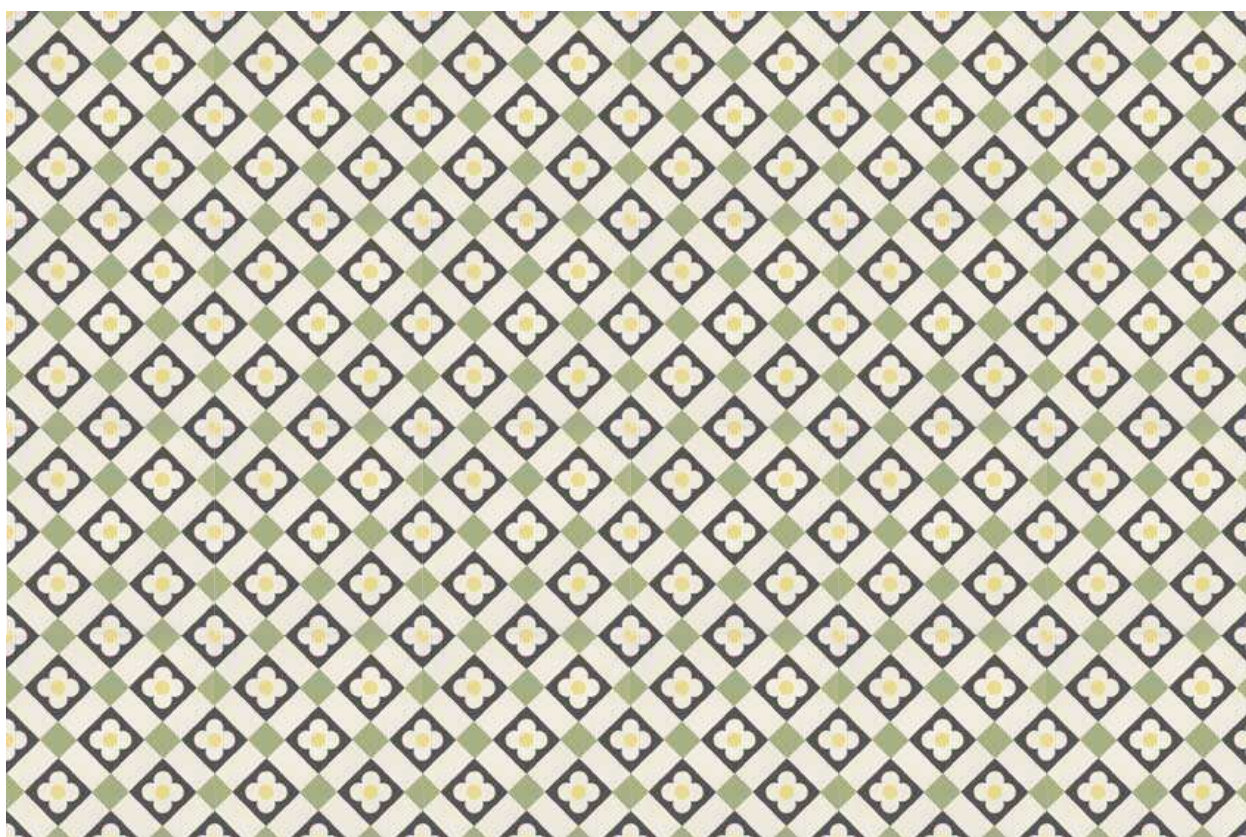

GP2020DD21