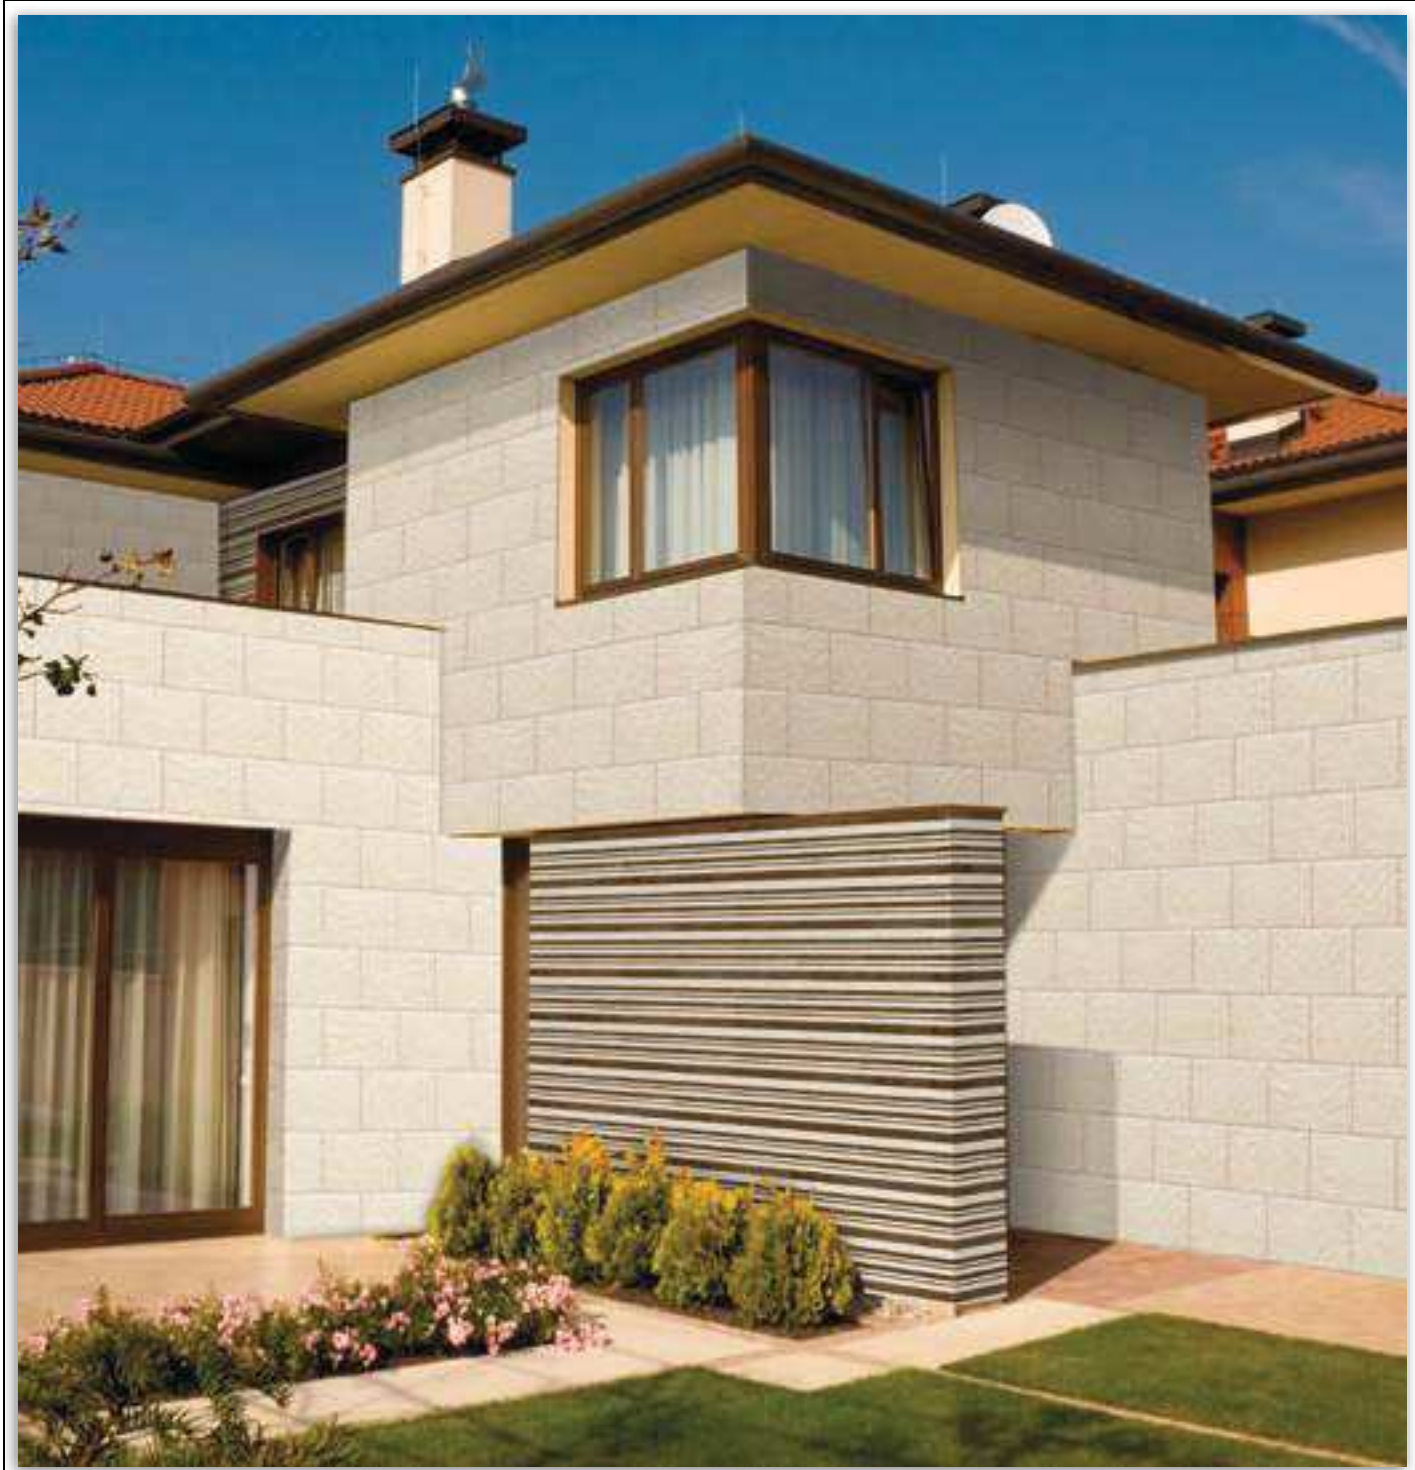

Baikal Beige