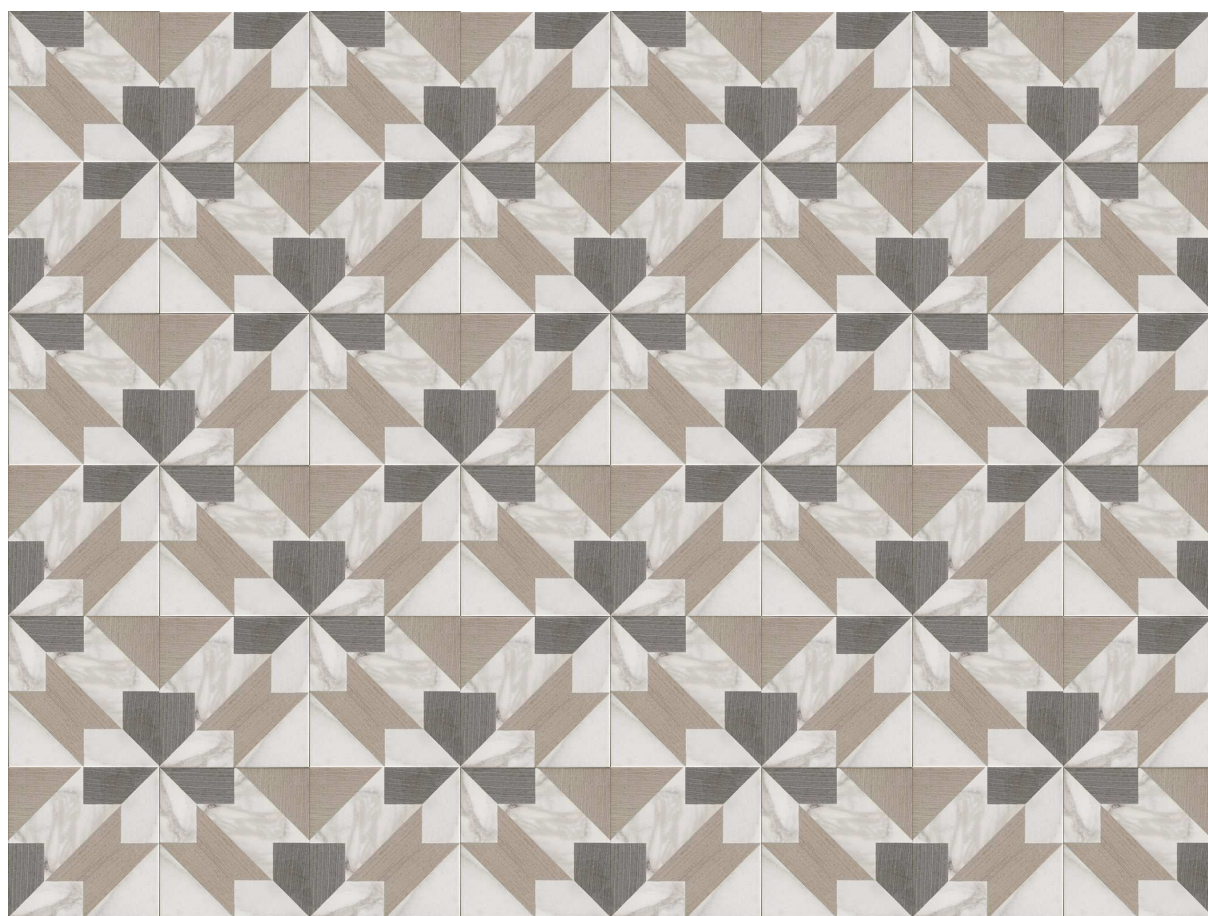

Ceramiques Coral

Fundada en 1890

Tel. 93 454 8776

info@ceramicascoral.com

www.ceramicascoral.com

VERSAILLES NATURAL