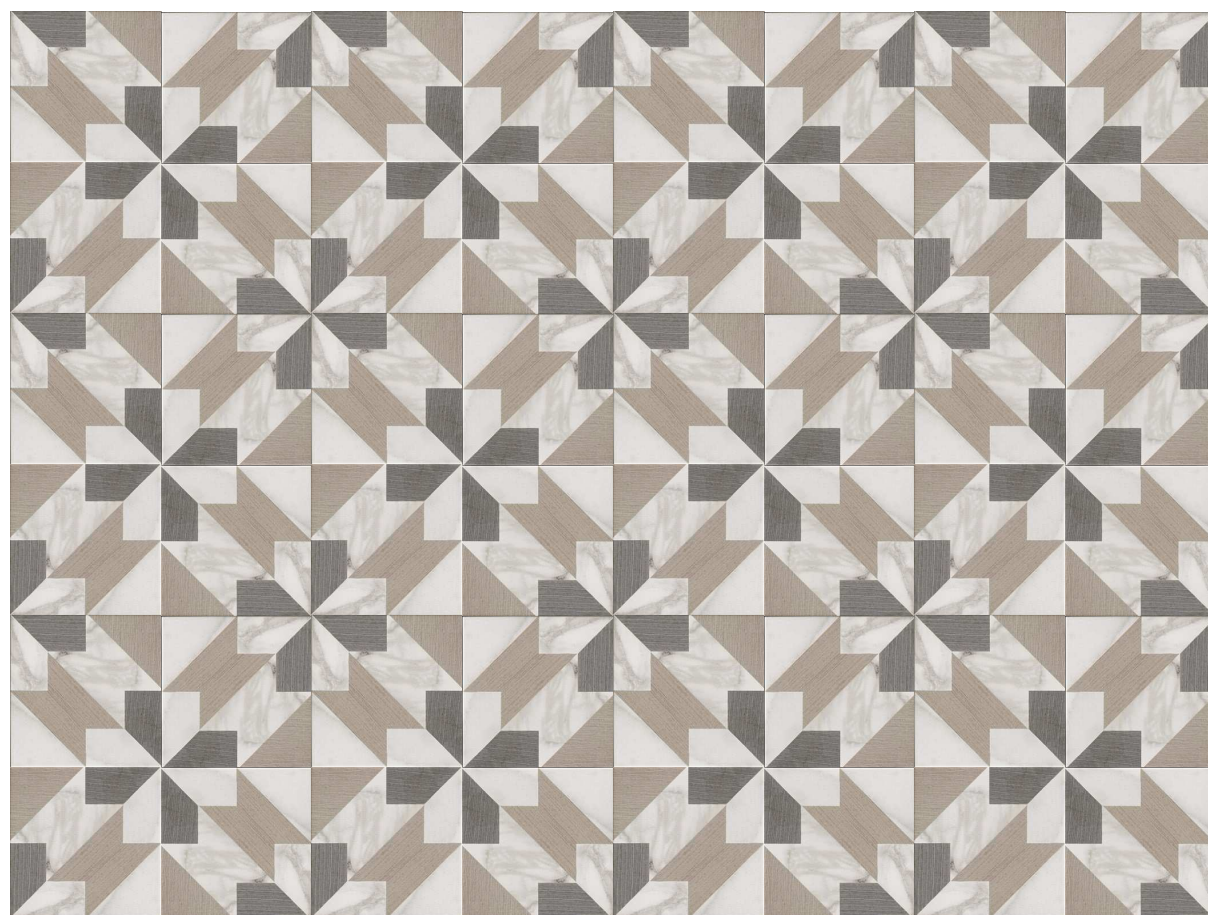

Ceramiques Coral

Fundada en 1890

Tel. 93 454 8776

info@ceramicascoral.com

www.ceramicascoral.com

VERSAILLES NATURAL