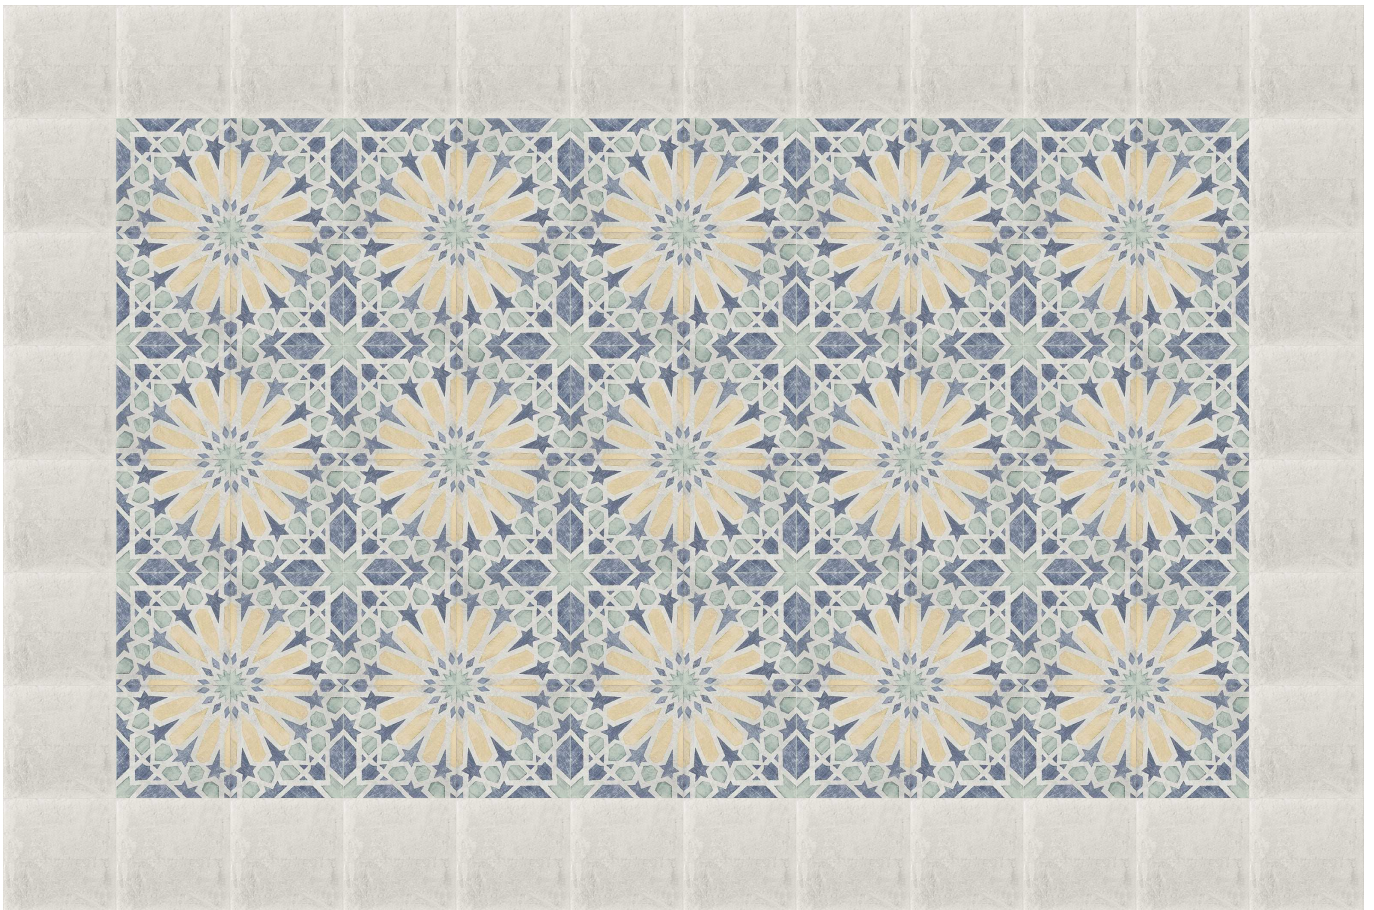

Ceramiques Coral

Fundada en 1890

Tel. 93 454 8776

info@ceramicascoral.com

www.ceramicascoral.com

CARINO DECO MARLA

Porcelánico