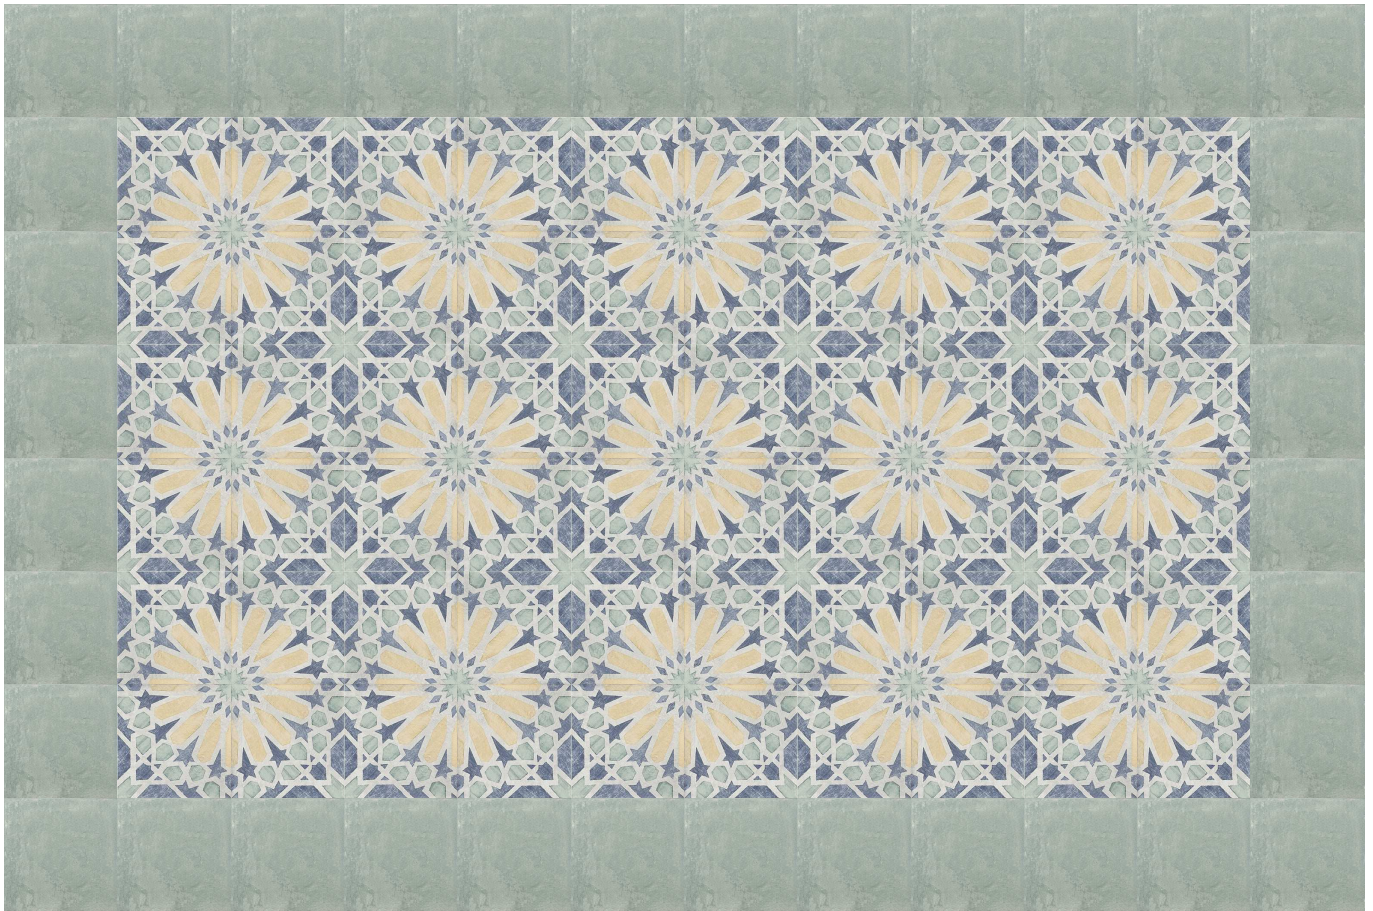

Cerámiques Coral

Fundada en 1890

Tel. 93 454 8776

info@ceramicascoral.com

www.ceramicascoral.com

CARINO DECO MARLA
Porcelánico

MADE IN
SPAIN