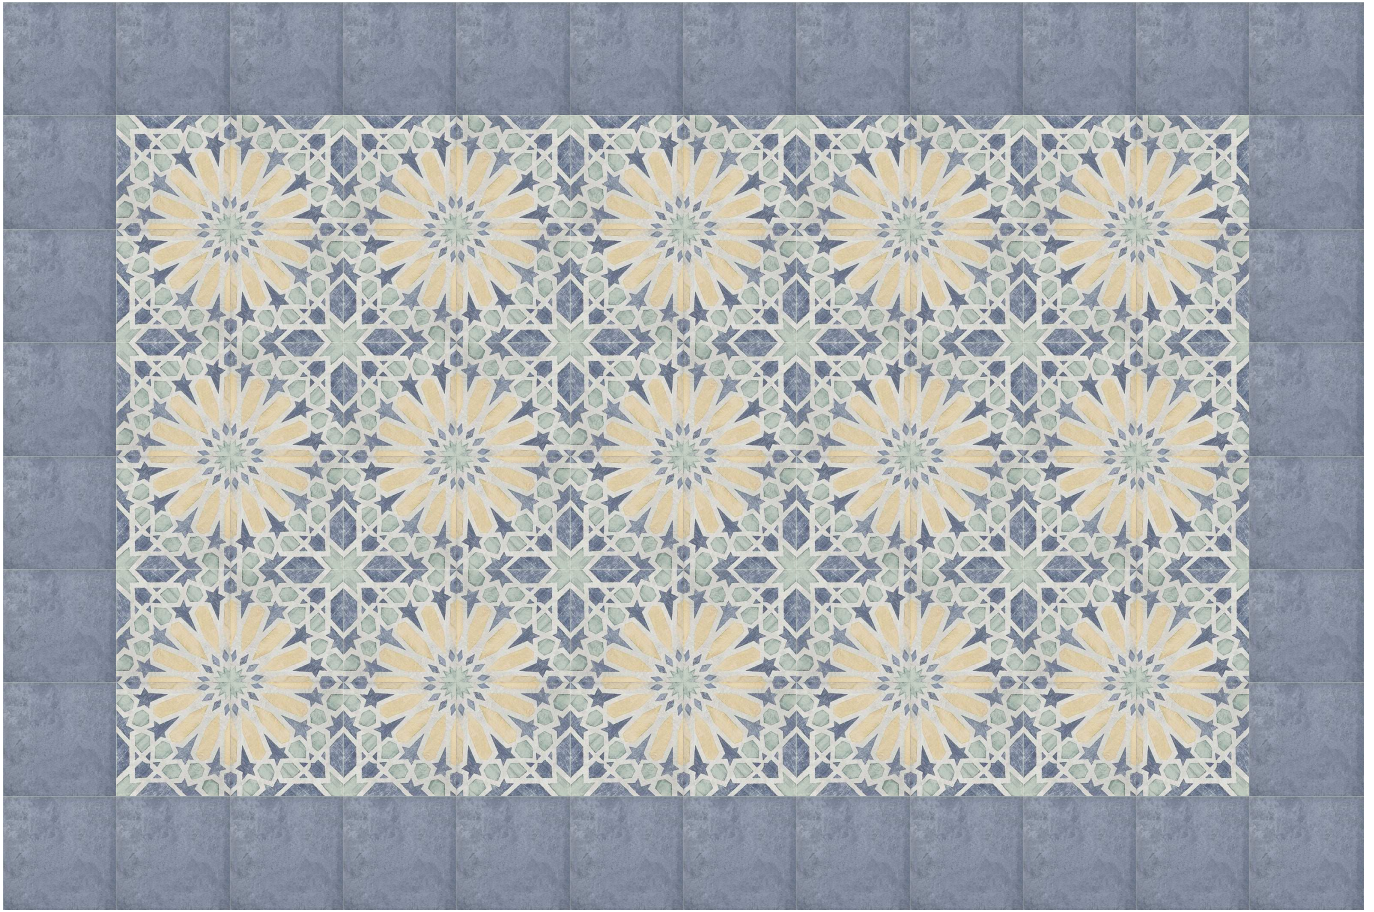

Ceramiques Coral

Fundada en 1890

Tel. 93 454 8776

info@ceramicascoral.com

www.ceramicascoral.com

CARINO DECO MARLA

Porcelánico