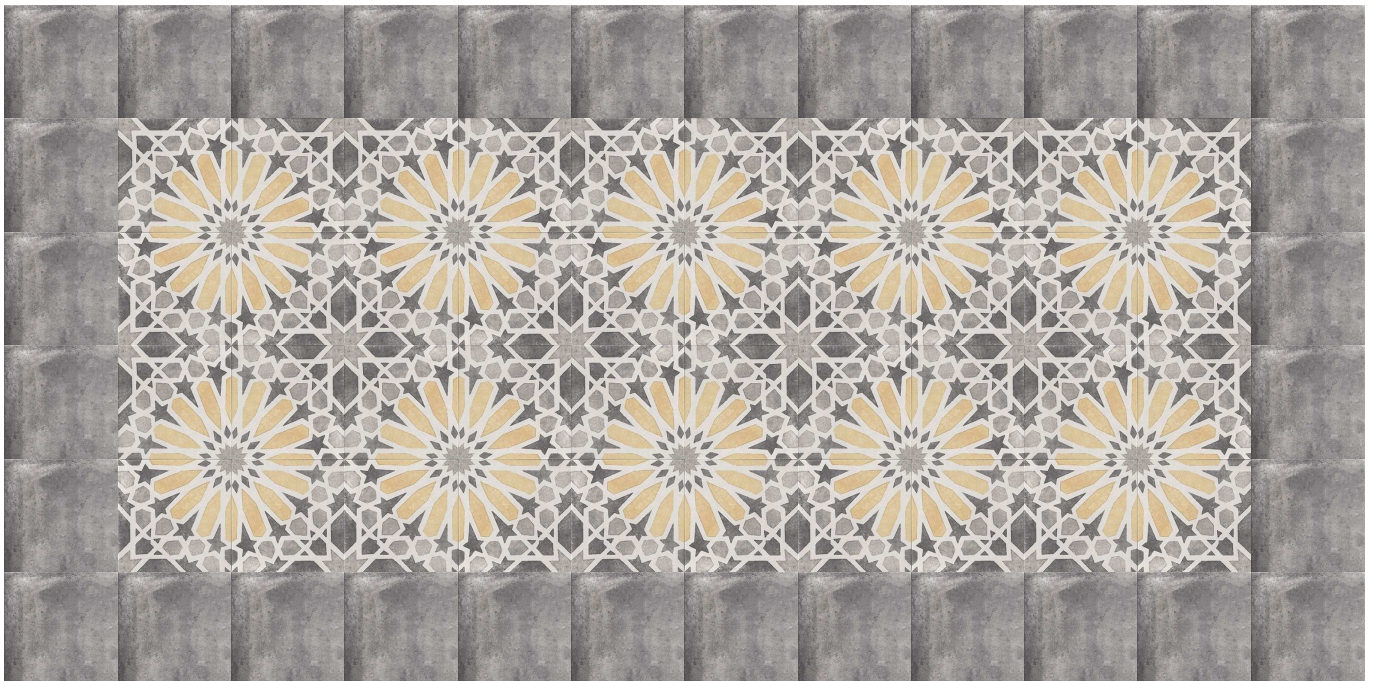

Ceramiques Coral

Fundada en 1890

Tel. 93 454 8776

info@ceramicascoral.com

www.ceramicascoral.com

**SERIE DAVALOS
DECOR GAUDIX**

Davalos Dark + Decor Guadix