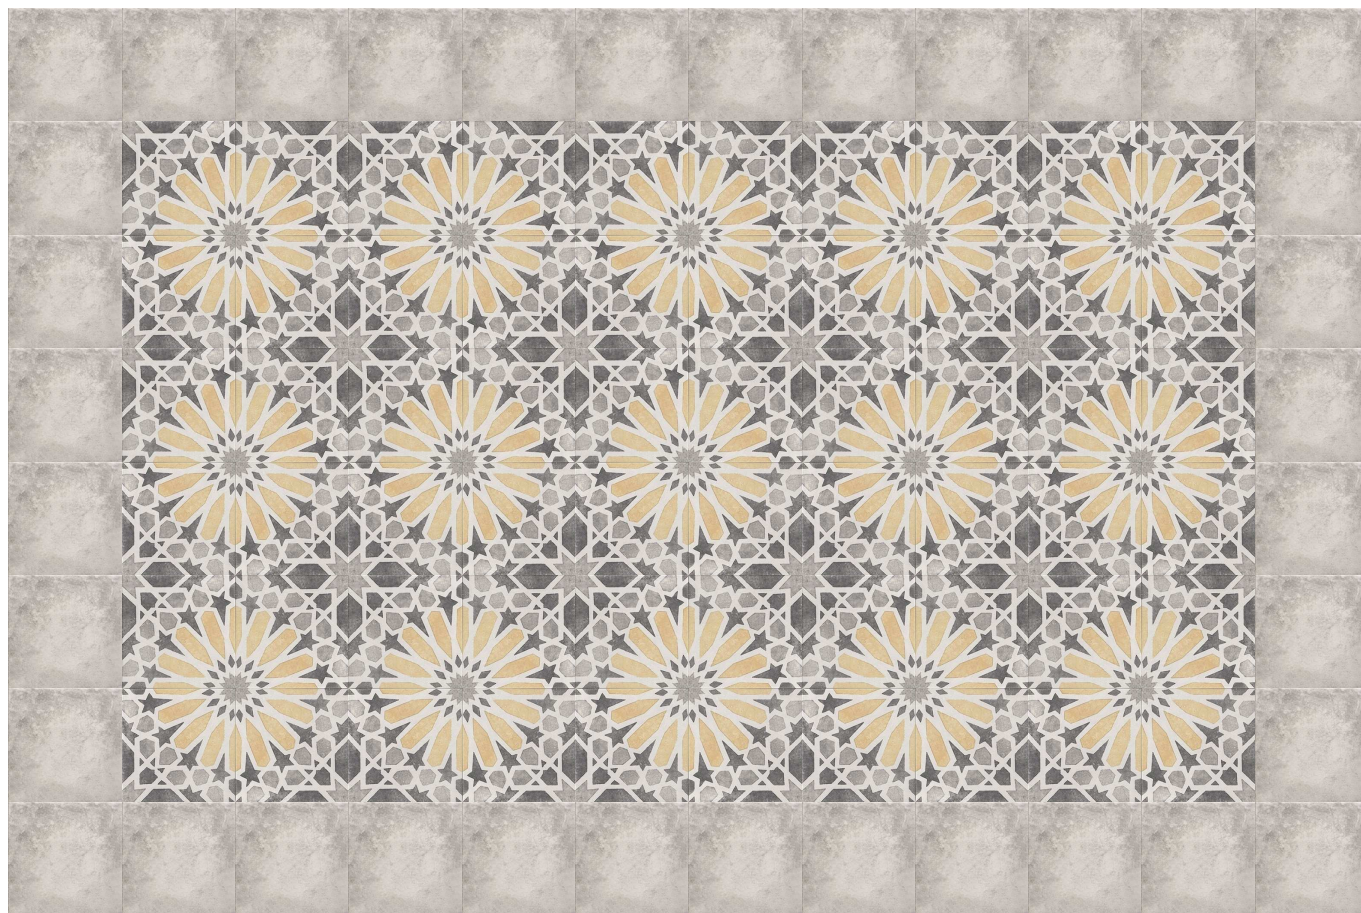

Ceramiques Coral

Fundada en 1890

Tel. 93 454 8776

info@ceramicascoral.com

www.ceramicascoral.com

SERIE DAVALOS

DECOR GAUDIX

Davalos Natural + Decor Guadix