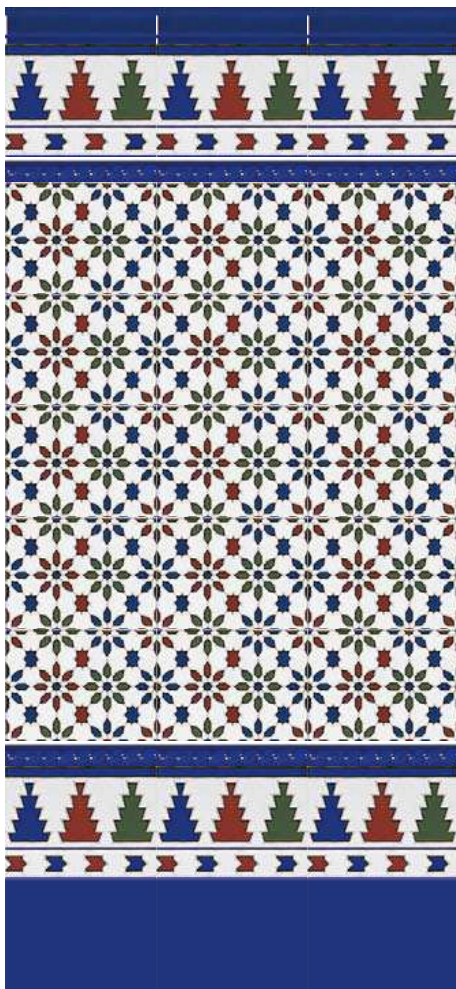

Cerámicas Coral

Fundada en 1890

Tel. 93 454 8776

info@ceramicascoral.com

www.ceramicascoral.com

M-2

MZ0520MPA
Moldura Plana Azul
5x20

MZ0520MPV
Moldura Plana Verde
5x20

MZ0520MPMEL
Moldura Plana Marrón
5x20

MZ0320CA
Cordón Azul
3x20

MZ0320CV
Cordón Verde
3x20

MZ0320CMEL
Cordón Marrón
3x20

MZ20AZUL
Liso Azul
20x20

MZ20VERDE
Liso Verde
20x20

MZ15AZUL
Liso Azul
15x20

MZ15VERDE
Liso Verde
15x20

MZ15MEL
Liso Marrón
15x20

MZ1520C2
Cenefa C-2
15x20

MZ15M2
M-2
15x20