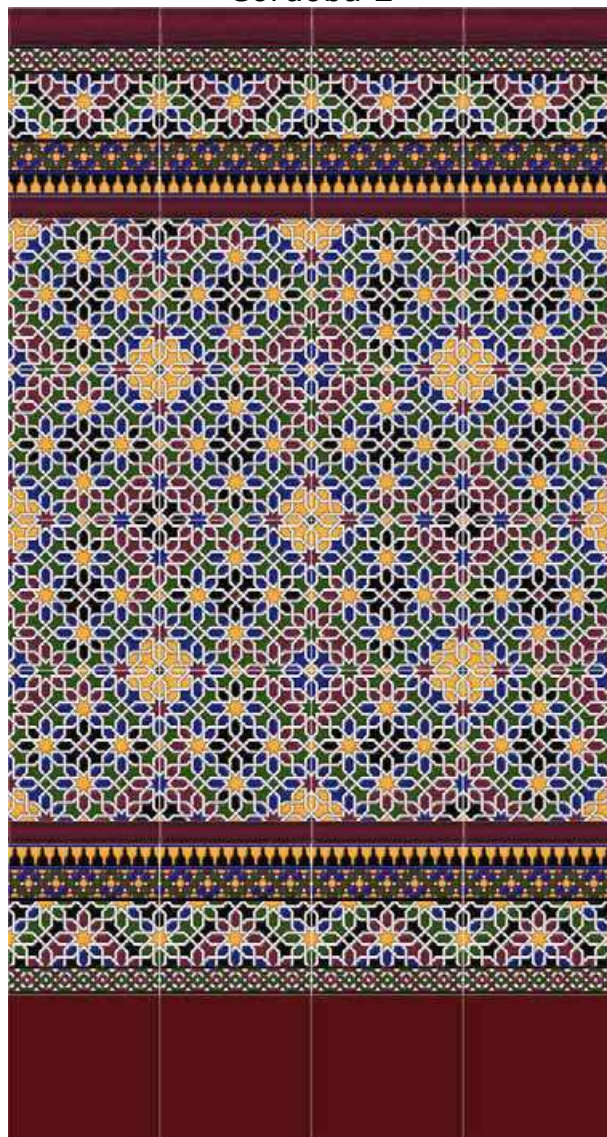

Cerámicas Coral

Fundada en 1890

Tel. 93 454 8776

info@ceramicascoral.com

www.ceramicascoral.com

Cordoba 2