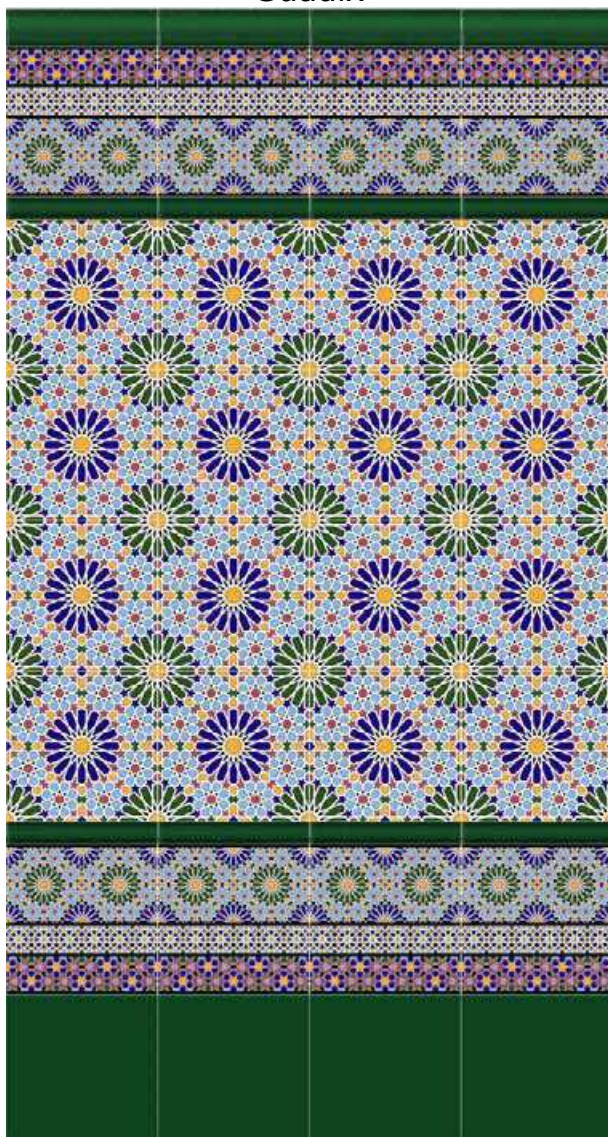

Cerámicas Coral

Fundada en 1890

Tel. 93 454 8776

info@ceramicascoral.com

www.ceramicascoral.com

Guadix