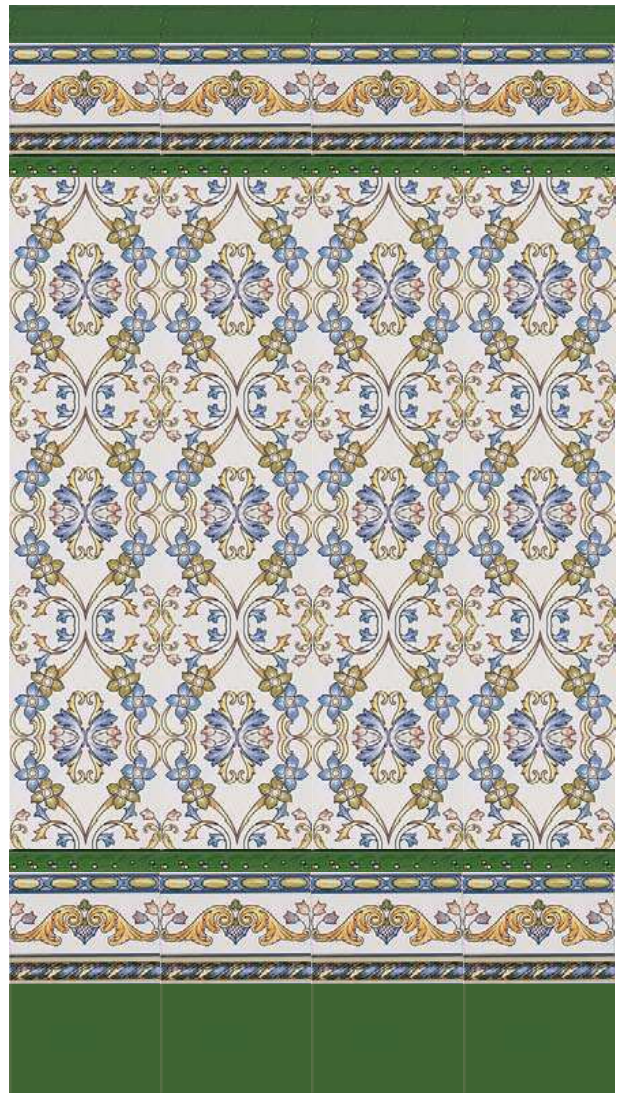

Altea

Cerámicas Coral

Fundada en 1890

Tel. 93 454 8776

info@ceramicascoral.com

www.ceramicascoral.com

Altea

MZ0520MPA
Moldura Plana Azul
5x20