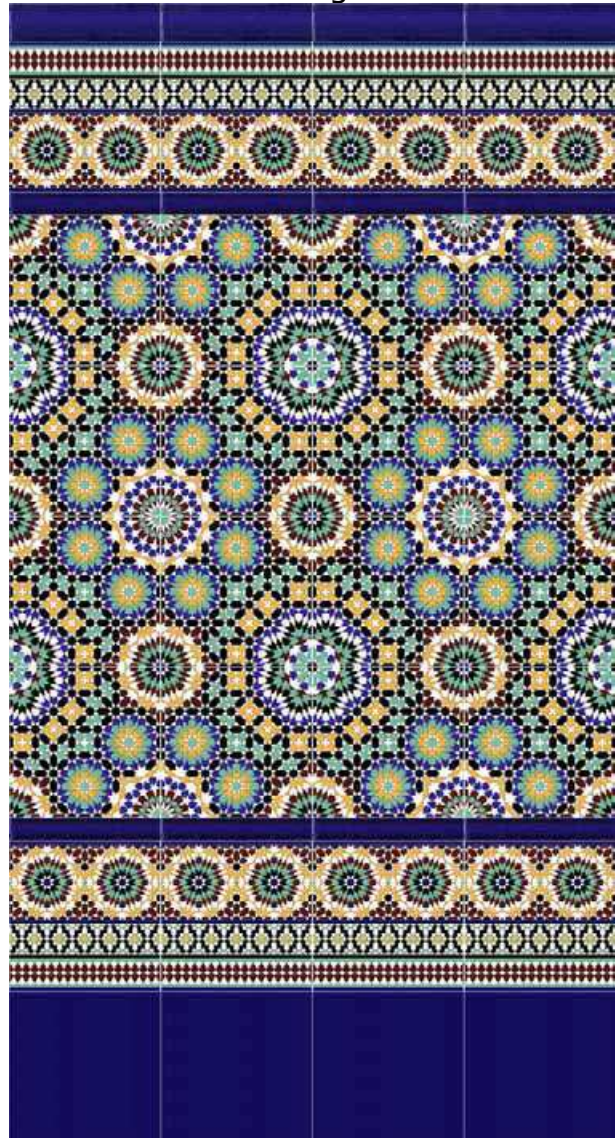

Cerámicas Coral

Fundada en 1890

Tel. 93 454 8776

info@ceramicascoral.com

www.ceramicascoral.com

Granada 2

Málaga