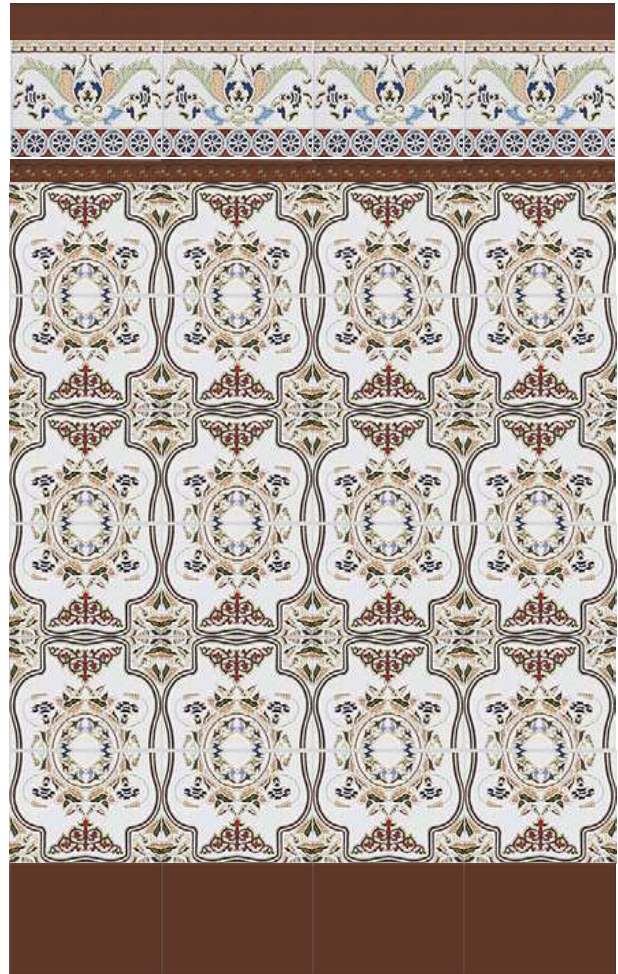

Fundada en 1890

Tel. 93 454 8776

info@ceramicascoral.com

www.ceramicascoral.com

Coimbra

Evora Marrón

MZ0520MPA
Moldura Plana Azul
5x20

MZ0520PMEL
Moldura Plana Marrón
5x20