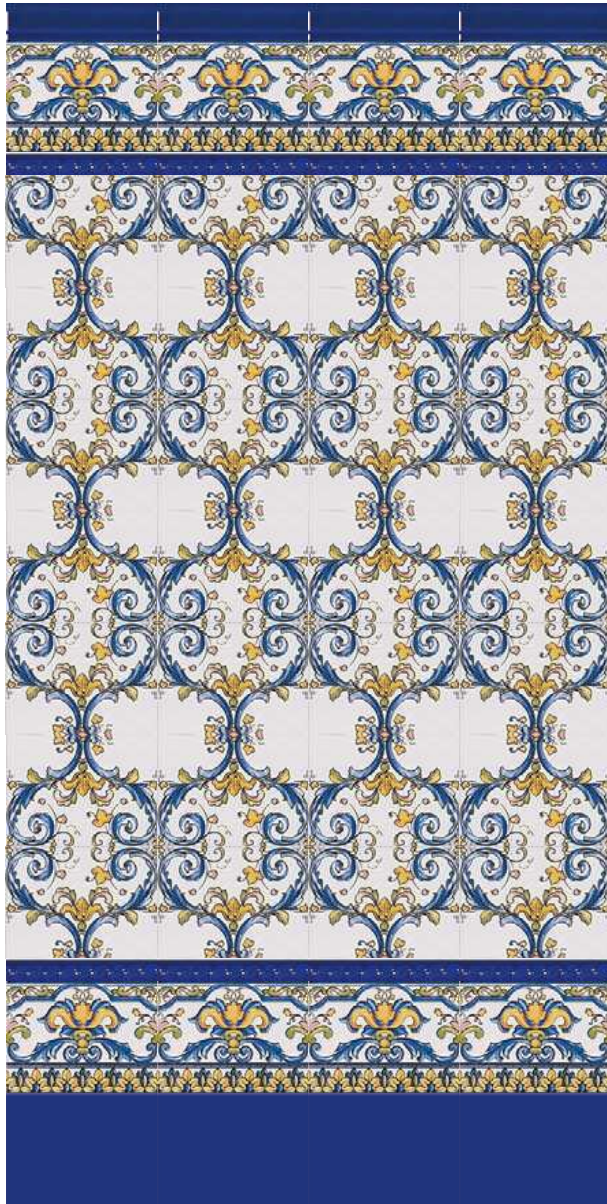

www.ceramicascoral.com

Lucena

Cerámiques Coral

Fundada en 1890

Tel. 93 454 8776

info@ceramicascoral.com

www.ceramicascoral.com

Lucena