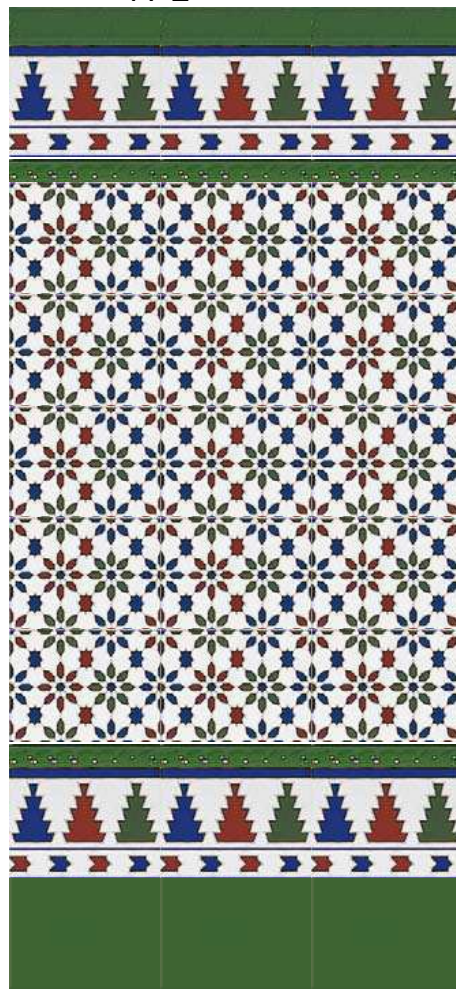

Cerámicas Coral

Fundada en 1890

Tel. 93 454 8776

info@ceramicascoral.com

www.ceramicascoral.com

M-2

MZ0520MPA
Moldura Plana Azul
5x20

MZ0520MPV
Moldura Plana Verde
5x20

MZ0520MPMEL
Moldura Plana Marrón
5x20

MZ0320CA
Cordón Azul
3x20

MZ0320CV
Cordón Verde
3x20

MZ0320CMEL
Cordón Marrón
3x20

MZ20AZUL
Liso Azul
20x20

MZ20VERDE
Liso Verde
20x20

MZ15AZUL
Liso Azul
15x20

MZ15VERDE
Liso Verde
15x20

MZ15MEL
Liso Marrón
15x20

MZ1520C2
Cenefa C-2
15x20

MZ15M2
M-2
15x20