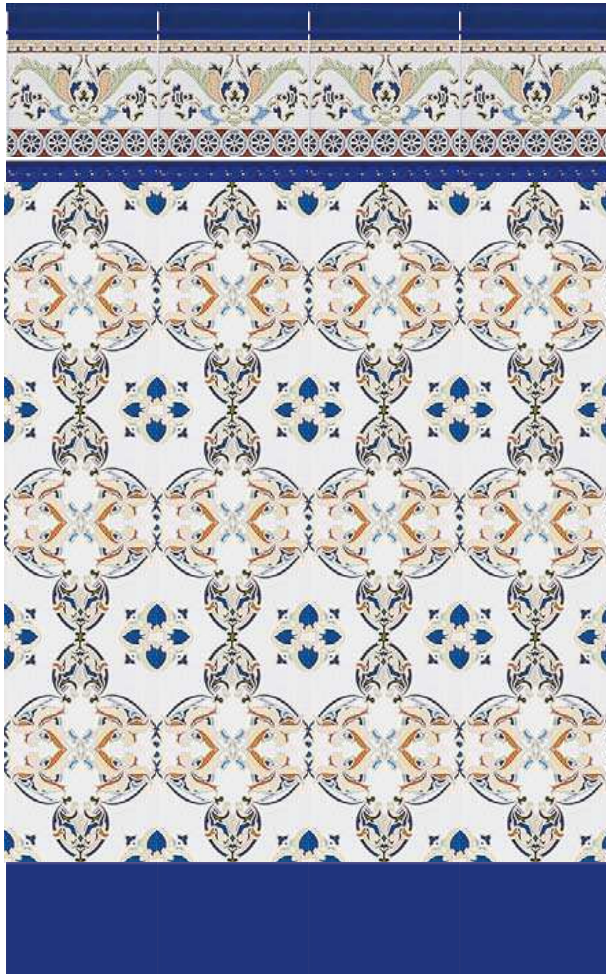

Cerámicas Coral

Fundada en 1890

Tel. 93 454 8776

info@ceramicascoral.com

www.ceramicascoral.com

Coimbra