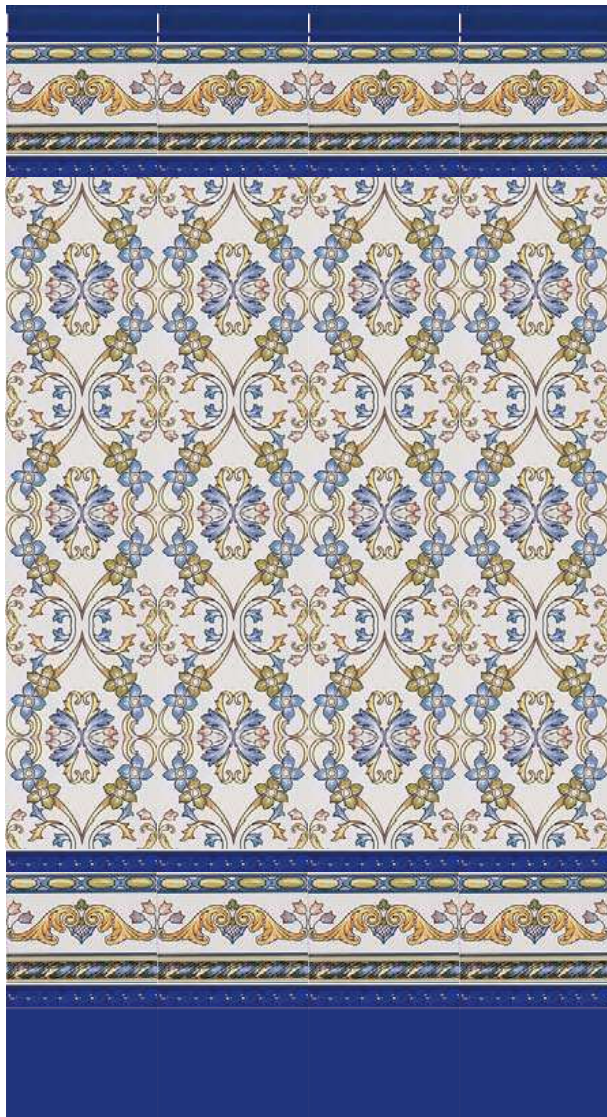

Altea

Cerámicas Coral

Fundada en 1890

Tel. 93 454 8776

info@ceramicascoral.com

www.ceramicascoral.com

Altea

MZ0520MPA
Moldura Plana Azul
5x20