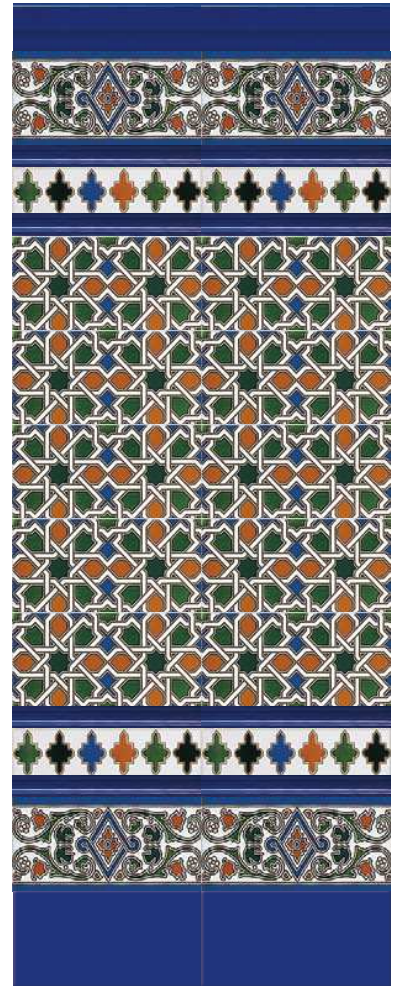

Cerámicas Coral

Fundada en 1890

Tel. 93 454 8776

info@ceramicascoral.com

www.ceramicascoral.com

Nerja

MZ0728MPMEL
Moldura Plana
Melado
7x28

MZ0328TRMEL
Tira Relieve
Melado
3x28

MZ0328TPMEL
Tira Plana
Melado
3x28

MZ14MEL
Liso
Melado
14x28

MZ1428C287
Cenefa C-287
14x28

MZ1428C285
Cenefa C-285
14x28

MZ0728MPV
Moldura Plana
Verde
7x28

MZ0328TRV
Tira Relieve
Verde
3x28

MZ0328TV
Tira Plana
Verde
3x28

MZ14V
Liso Verde
14x28

MZ0728C7
Calabrote C-7
7x28

MZ0728C5
Calabrote C-5
7x28

MZ0728MPA
Moldura Plana
Cobalto
14x28

MZ0328TRA
Tira Relieve
Cobalto
3x28

MZ0328TPA
Tira Plana
Cobalto
3x28

MZ14A
Liso Cobalto
14x28

MZ14NERJA
Nerja
14x28