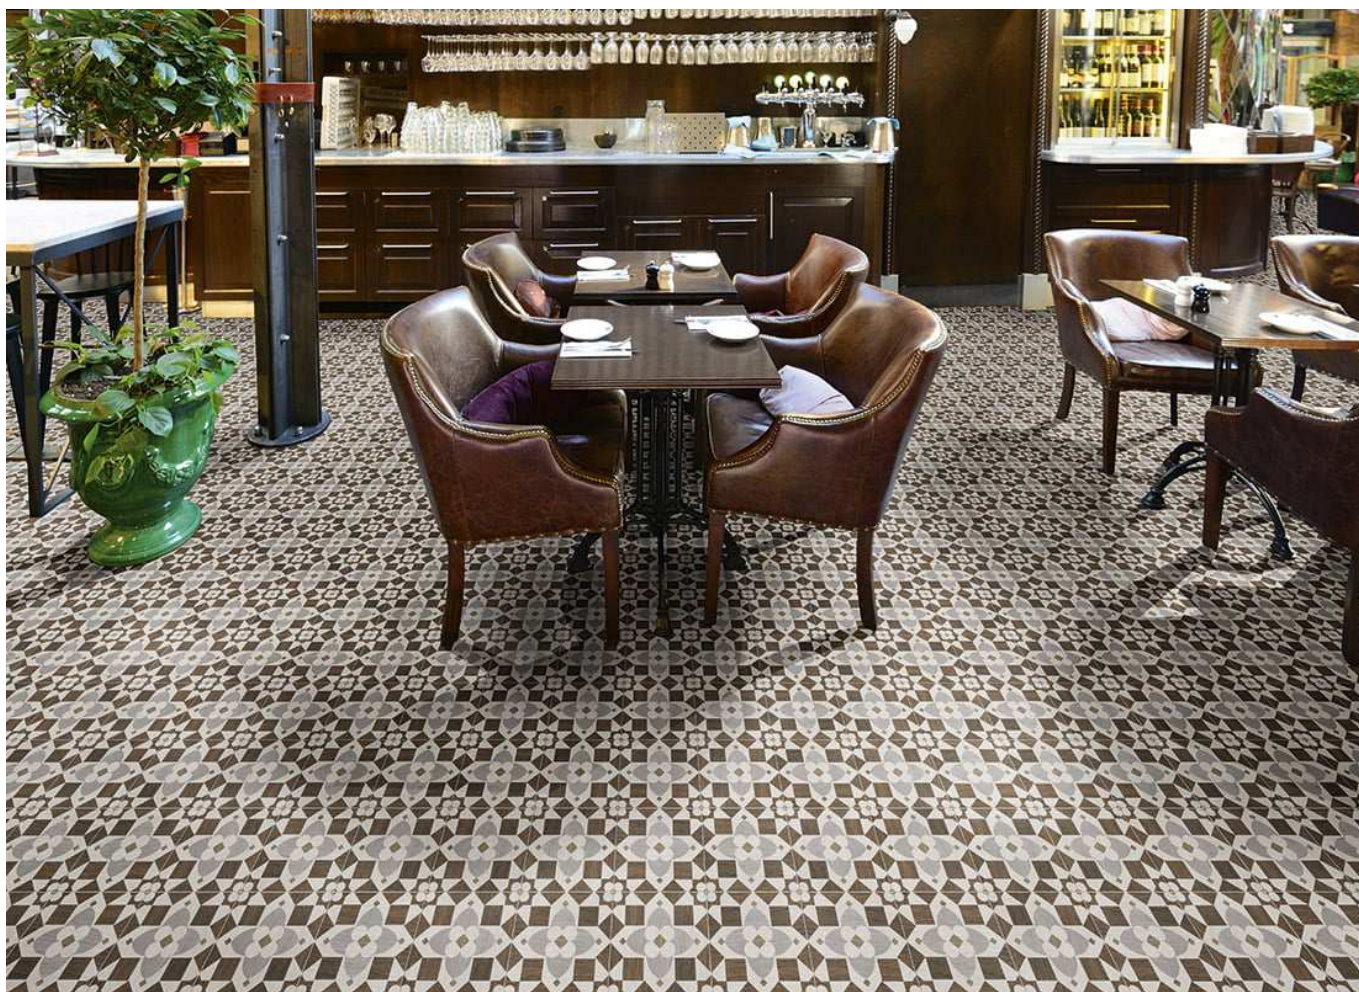

APLICACIONES

CARACTERÍSTICAS

MZ20VASARI
 Vasari
 20x20
 MZ-280

MZ20PATCW-BI
 Patchwood Bianco
 20x20
 MZ-280

MZ20PATCW-GR
 Patchwood Grigio
 20x20
 MZ-280

MZ20PATCW-NA
 Patchwood Nature
 20x20
 MZ-280

MZ20PATCW-NO
 Patchwood Noce
 20x20
 MZ-280