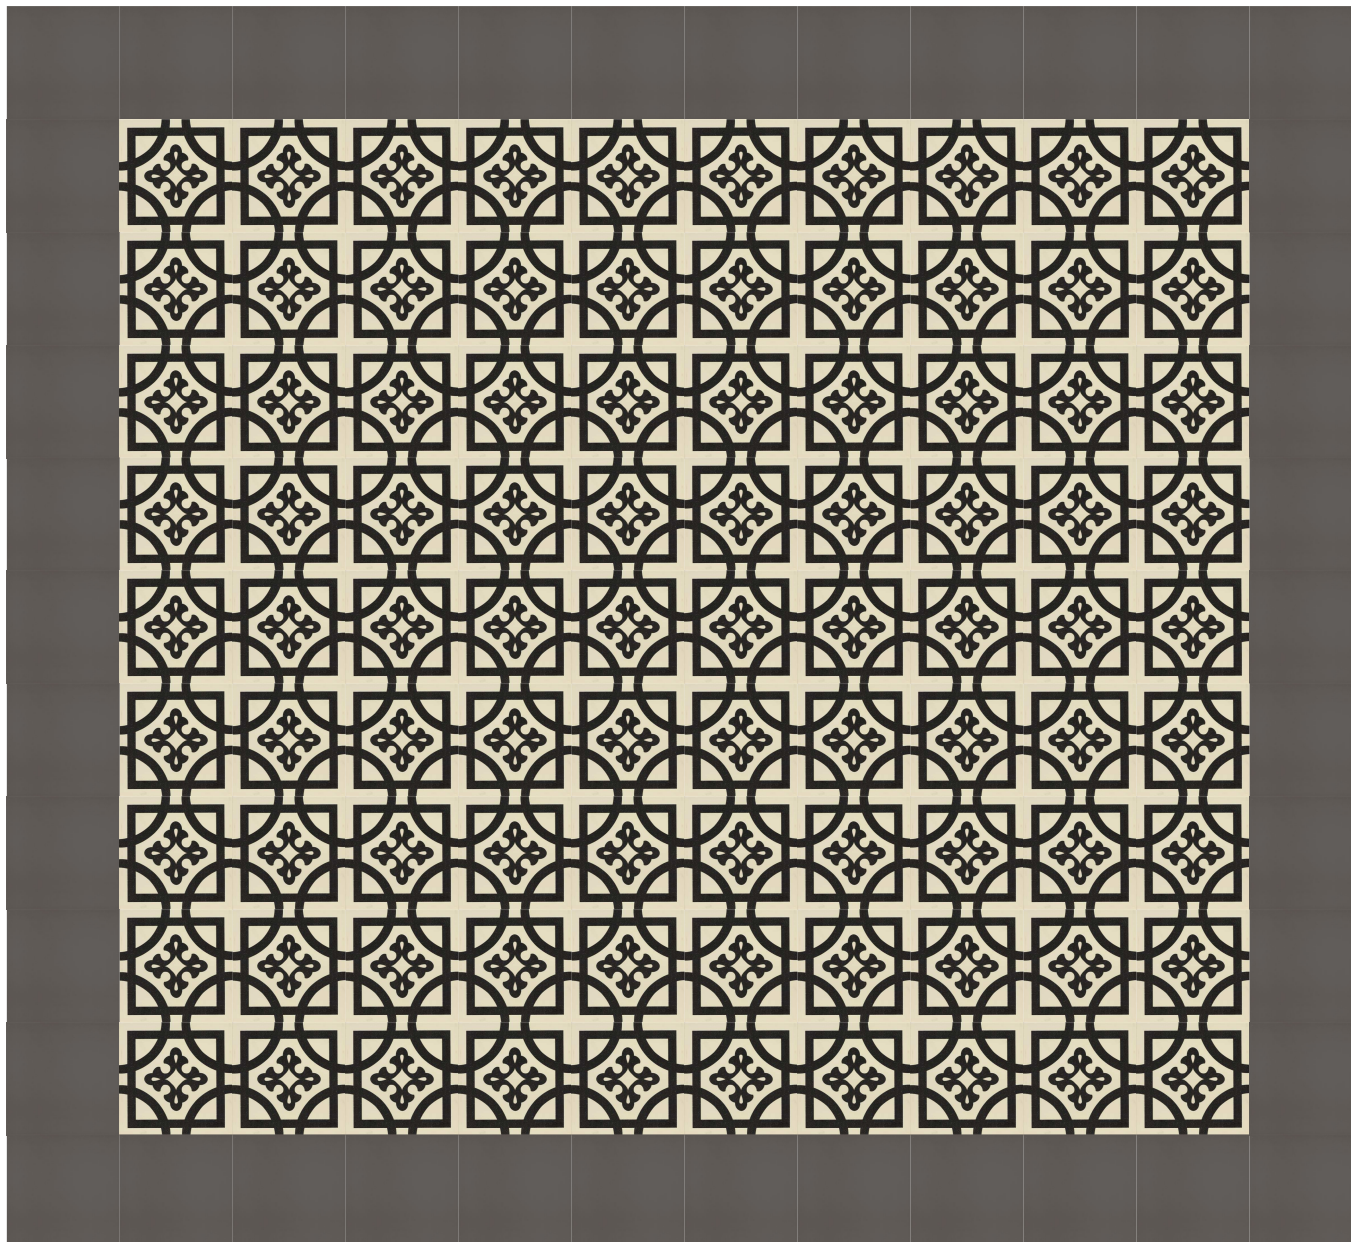

Ceramiques Coral

Fundada en 1890

Tel. 93 454 8776

info@ceramicascoral.com

www.ceramicascoral.com

BULGARY VARNA Pavimento ceramico

MZ20VARNA
Centro Varna
20x20
MZ-280

MZ20VICTO-G
Victorian Gris
20x20
MZ-280

MZ20VICTO-B
Victorian Blanco
20x20
MZ-280

Rodapie coordinado

MZ0720ROD-B
Rodapie Blanco

MZ0720ROD-G
Rodapie Gris

Medidas Size	Piezas/Caja Ut./Box	Piezas/M ² Ut./ M ² /MI	Kg./M ²
20x20 · 8"x8"	25	25	18,91
Rod 7x20	44	5	7,92