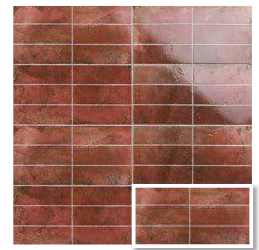

# SUNSET I | 15x30 / 6"x12"

INSPIRATION WALLS

SUNSET BLEU  
15x30 (M 240) 6"x12"

SUNSET TURQUOISE  
15x30 (M 240) 6"x12"

SUNSET ROUGE  
15x30 (M 240) 6"x12"

SUNSET MARINE  
15x30 (M 240) 6"x12"

SUNSET CAFÉ  
15x30 (M 240) 6"x12"

<< Sunset Bleu 15x30 - 6"x12"  
Kasma Blanc 20x20 - 8"x8"

✓ Sunset Rouge 15x30 - 6"x12"  
Carino Perla Grey 20x20 - 8"x8"