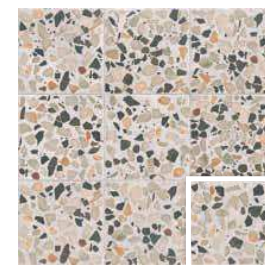

STANZA

20x20 · 8" x 8"

- IMPERMEABLE
WATER RESISTANT
- COLORES INALTERABLES
UNALTERABLE COLORS
- HIGIÉNICO
HYGIENIC
- INTERIOR ESPACIO DOMÉSTICO
DOMESTIC SPACES (INDOORS)
- R-10
- IGNIFUGO
FIREPROOF
- FÁCIL LIMPIEZA
EASY TO CLEAN
- ECOLÓGICO
ECOLOGIC
- INTERIOR ESPACIO PÚBLICO
PUBLIC AREAS (INDOORS)
- REVESTIMIENTO VASO PISCINA
INTERIOR OF THE POOL

OPTYM | MAINZU
ORIGINAL PORCELAIN TILE | PORCELAIN

STANZA 20x20 · 8" x 8"

STANZA 20x20 · 8" x 8"

-  ANTIDESLIZANTE
ANTI SLIP
-  ACABADO MATE
MATT FINISH
-  DESTONIFICADO
VARIATION
-  PAVIMENTO
Y REVESTIMIENTO
FLOOR & WALL TILE
-  RES. A LAS MANCHAS
RESISTANT TO STAINS
CLASE 5
-  RES. AL RAYADO
SCRATCH RESISTANT
MOHS 6
-  RES. AL DESCASTE
WEAR RESISTANT
PEI IV
-  RES. A LOS QUÍMICOS
RESISTANT TO CHEMICALS
GA-GLA-CHA

WHITE BALI STONE
20x20 (M 280) 8"x8"

LAVA BALI STONE
20x20 (M 280) 8"x8"

STANZA WHITE
20x20 (M 280) 8"x8"

STANZA LAVA
20x20 (M 280) 8"x8"

OPTYM | **MAINZU**
ORIGINAL PORCELAIN TILE | PORCELAIN

MEDIDAS	PIEZAS / CAJA	PIEZAS / M ²	M ² / CAJA	CAJA / PALLET	PESO / M ²	PESO / PIEZA	PESO / CAJA	M ² / PALLET	PESO / PALLET	VENTA
20 x 20 · 8" x 8"	25	25	1	75	18,91	0,76	18,91	75	1418	M ²