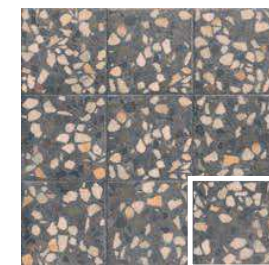

STANZA

20x20 · 8" x 8"

- IMPERMEABLE
WATER RESISTANT
- COLORES INALTERABLES
UNALTERABLE COLORS
- HIGIÉNICO
HYGIENIC
- INTERIOR ESPACIO DOMÉSTICO
DOMESTIC SPACES (INDOORS)
- R-10
- IGNIFUGO
FIREPROOF
- FÁCIL LIMPIEZA
EASY TO CLEAN
- ECOLÓGICO
ECOLOGIC
- INTERIOR ESPACIO PÚBLICO
PUBLIC AREAS (INDOORS)
- REVESTIMIENTO VASO PISCINA
INTERIOR OF THE POOL

OPTYM | MAINZU
ORIGINAL PORCELAIN TILE | PORCELAIN

STANZA 20x20 · 8" x 8"

STANZA 20x20 · 8" x 8"

-  ANTIDESLIZANTE
ANTI SLIP
-  ACABADO MATE
MATT FINISH
-  DESTONIFICADO
VARIATION
-  PAVIMENTO
Y REVESTIMIENTO
FLOOR & WALL TILE
-  RES. A LAS MANCHAS
RESISTANT TO STAINS
CLASE 5
-  RES. AL RAYADO
SCRATCH RESISTANT
MOHS 6
-  RES. AL DESCASTE
WEAR RESISTANT
PEI IV
-  RES. A LOS QUÍMICOS
RESISTANT TO CHEMICALS
GA-GLA-CHA

WHITE BALI STONE
20x20 (M 280) 8"x8"

LAVA BALI STONE
20x20 (M 280) 8"x8"

STANZA WHITE
20x20 (M 280) 8"x8"

STANZA LAVA
20x20 (M 280) 8"x8"

OPTYM | **MAINZU**
ORIGINAL PORCELAIN TILE | PORCELAIN

MEDIDAS	PIEZAS / CAJA	PIEZAS / M ²	M ² / CAJA	CAJA / PALLET	PESO / M ²	PESO / PIEZA	PESO / CAJA	M ² / PALLET	PESO / PALLET	VENTA
20 x 20 · 8" x 8"	25	25	1	75	18,91	0,76	18,91	75	1418	M ²