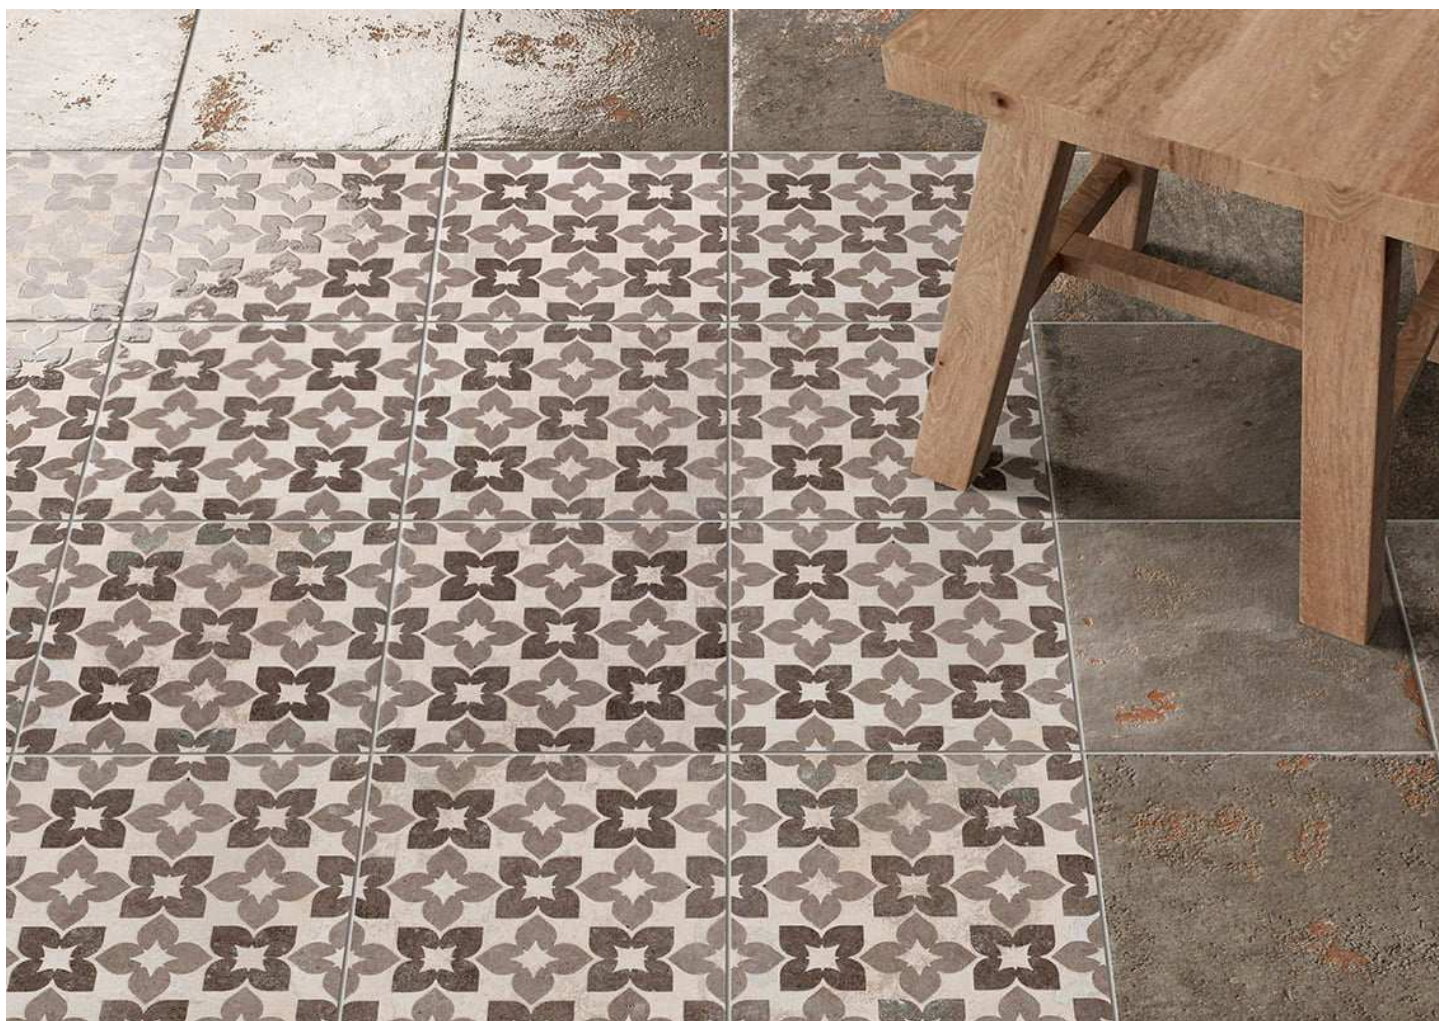

APLICACIONES

CARACTERÍSTICAS

MZ20SOUL-B
Soul Black
20x20
MZ-280

MZ20MERAK-BL
Meraki Black*
20x20
MZ-280

MZ20MERK-B
Merari Blanco*
20x20
MZ-280

* Diferentes Graficas aleatorias

Medidas Size	Piezas/Caja Ut./Box	Piezas/M ² Ut./ M ²	Kg./M ²
20x20 · 8"x8"	25	25	18,91