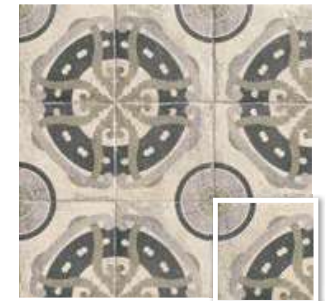

IMPERMEABLE
RAINCOAT

ECOLÓGICO
ECOLOGIC

DECORADOS OPTYM NORLAND

HANS
20x20 (M 280) 8"x8"

CELTIC
20x20 (M 280) 8"x8"

OSLO
20x20 (M 280) 8"x8"

DEVON
20x20 (M 280) 8"x8"

BRITANIA
20x20 (M 280) 8"x8"

PORTLAND
20x20 (M 280) 8"x8"

APLICACIONES DEL PRODUCTO - PRODUCT USE

INTERIOR ESPACIO DOMÉSTICO
INSIDE DOMESTIC SPACE

INTERIOR ESPACIO PÚBLICO
INSIDE PUBLIC SPACE

EXTERIOR ESPACIOS SIN AGUA
OUTSIDE SPACES WITHOUT WATER