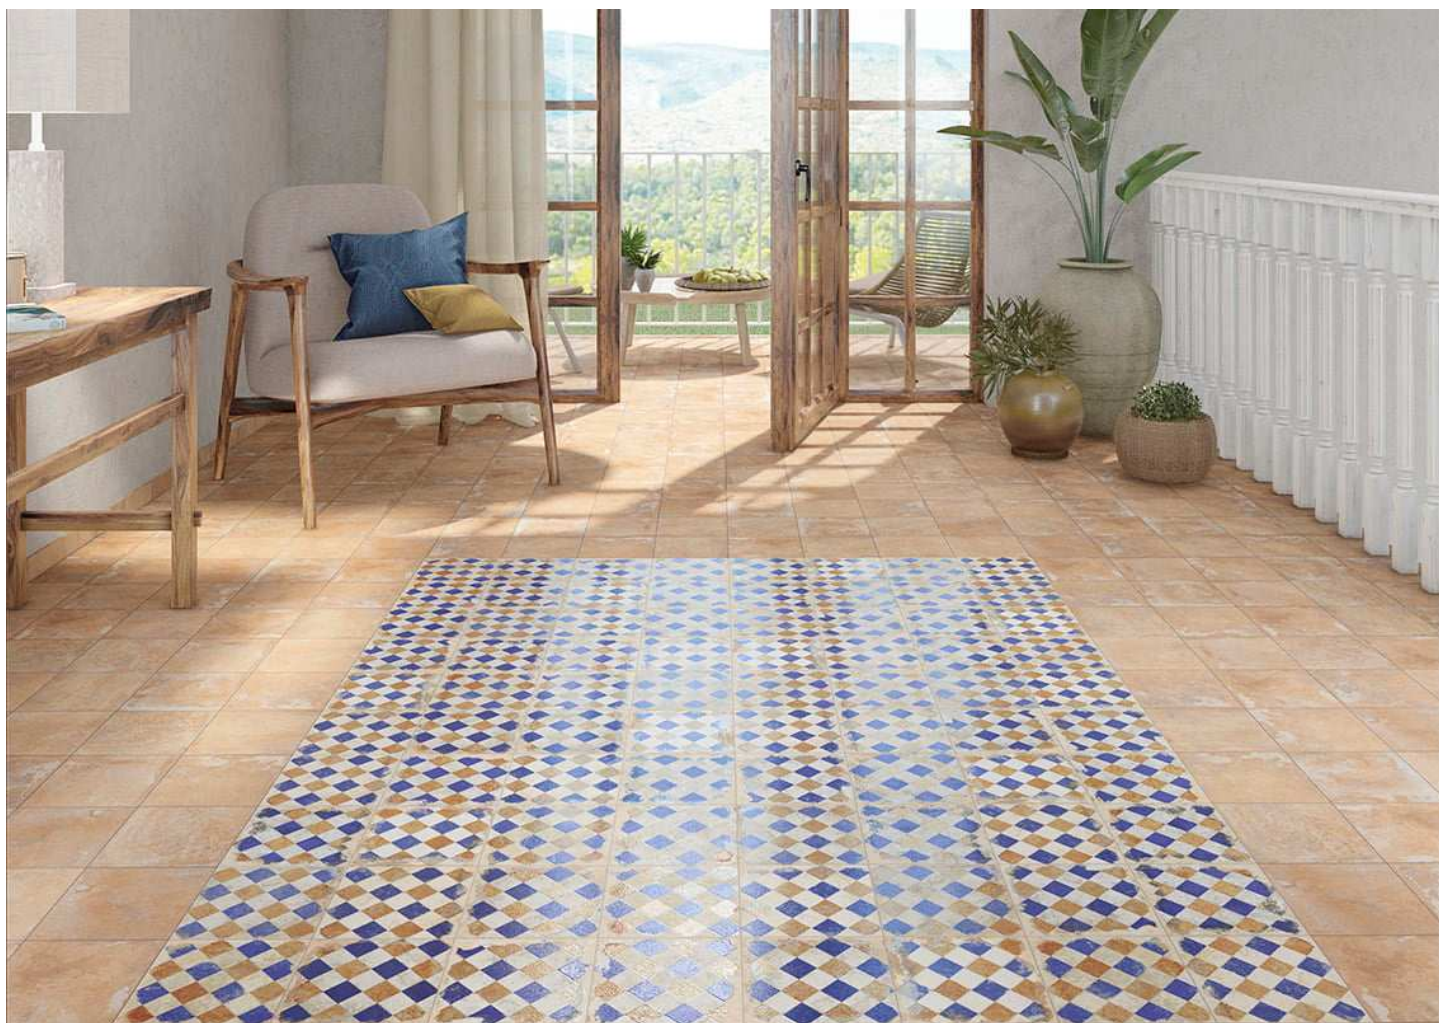

SERIE LAND ANTOLOGY NATIVE

APLICACIONES

CARACTERÍSTICAS

MZ20NATIVE
 Native
 20x20
 MZ-280

MZ20LAND-CO
 Land Cotto
 20x20
 MZ-280

MMZ20LAND-CR
 Land Cream
 20x20
 MZ-280

MZ20LAND-W
 Land White
 20x20
 MZ-280