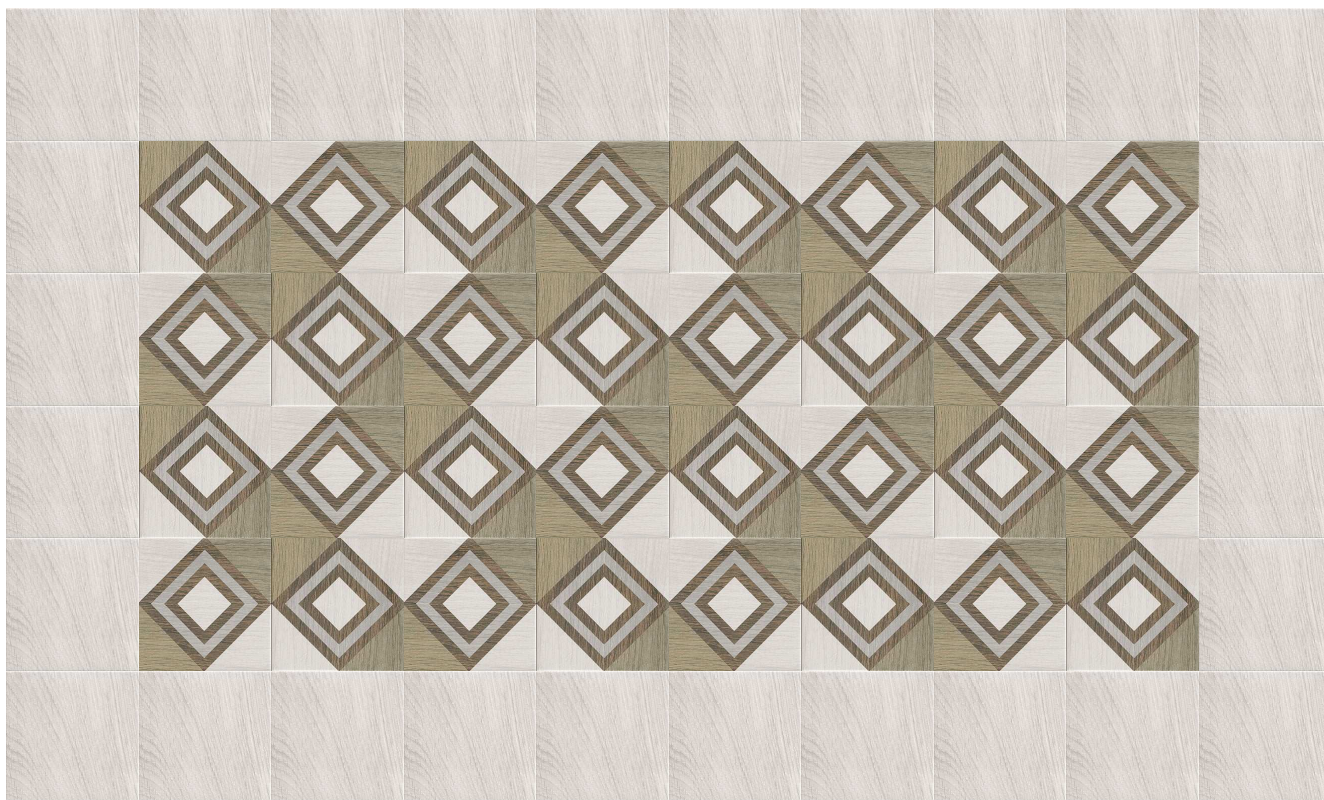

Ceramiques Coral

Fundada en 1890

Tel. 93 454 8776

info@ceramicascoral.com

www.ceramicascoral.com

PATCHWOOD

GUBBIO

Porcelanico