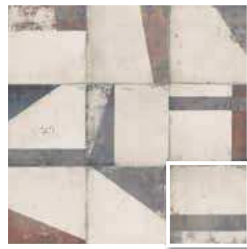

BOTTEGA TERRA
20x20 (M 280) 8"x8"