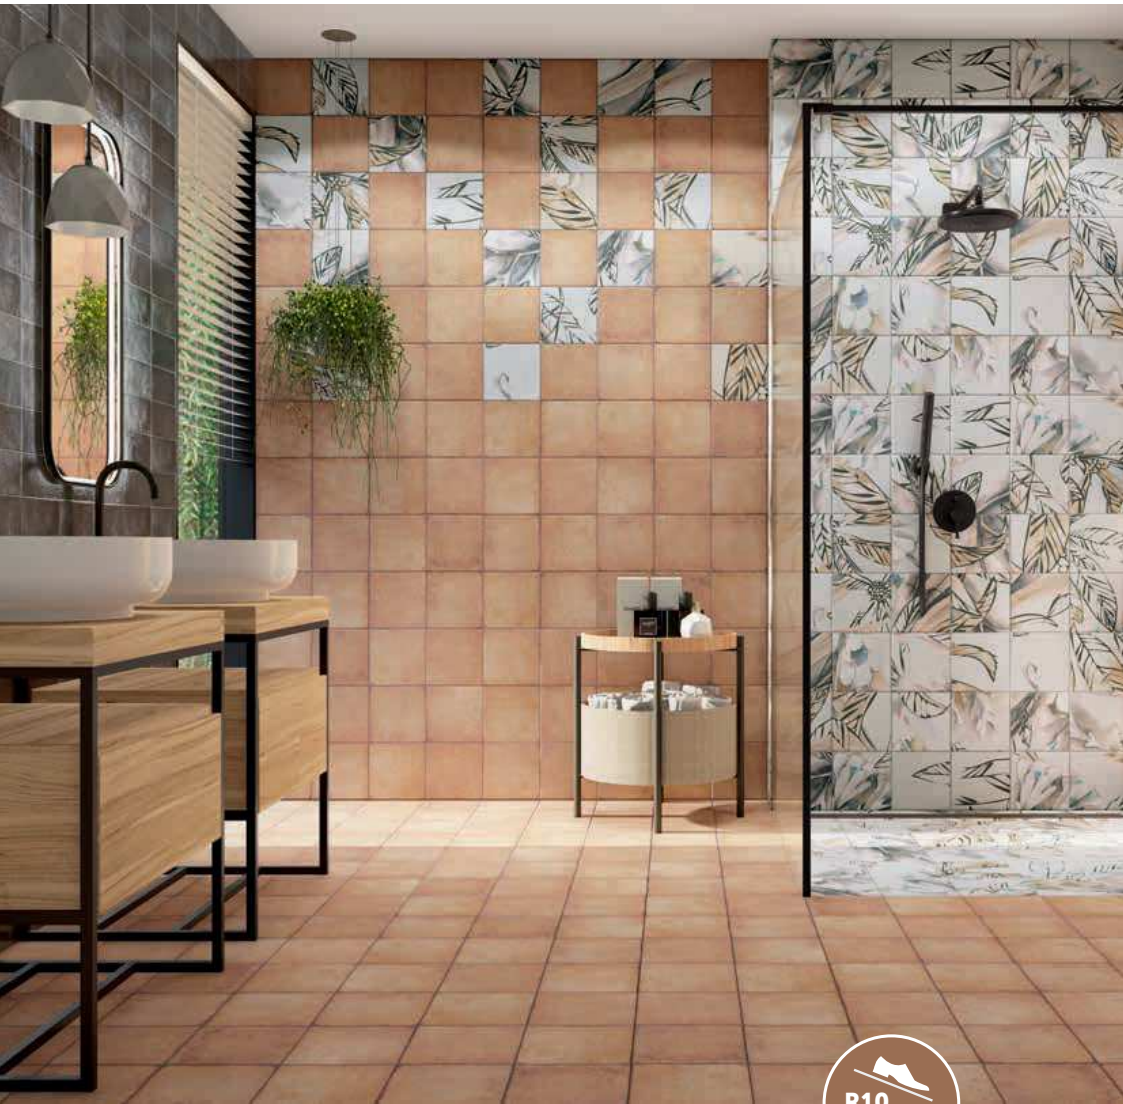

OPTYM

ORIGINAL PORCELAIN TILE

WALL TILE: Bottega Ocre 20x20 · 8"x8" · Decor Autumn Leaves 20x20 · 8"x8"
FLOOR TILE: Bottega Ocre 20x20 · 8"x8" · Decor Autumn Leaves 20x20 · 8"x8"