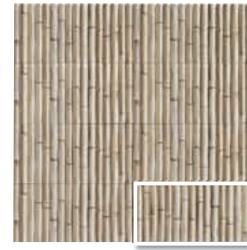

BAMBOO

15X30 · 6"X12"

INSPIRATION
WALLS

WALL TILE: Bamboo White 15x30 · 6"x12" · Mural Autumn Leaves 120x120 formado por 36 piezas de 20x20 · 48"x48" formed by 36 pieces of 8"x8"
FLOOR TILE: Bottega Bianco 20x20 · 8"x8"

WALL TILE: Bamboo Brown 15x31 · 6"x12"
FLOOR TILE: Scudo Cream 20x20 · 8"x8"

WALL TILE: Bamboo Cream 15x31 · 6"x12"
FLOOR TILE: Scudo Cream 20x20 · 8"x8"

BAMBOO

15X30 · 6"X12"

INSPIRATION WALLS

WALL TILE: Bamboo Green 15x31 · 6"x12"
White Bali Stone 20x20 · 8"x8"

PACKING

MEDIDAS	PIEZAS / CAJA	PIEZAS / M²	M² / CAJA	CAJA / PALLET	PESO / M²	PESO / PIEZA	PESO / CAJA	M² / PALLET	PESO / PALLET	VENTA
15 x 30 · 6" x 12"	20	22	0,9	80	13,85	0,627	12,6	80	1108	M²

BAMBOO WHITE
15x30 (M 280) 6"x12"