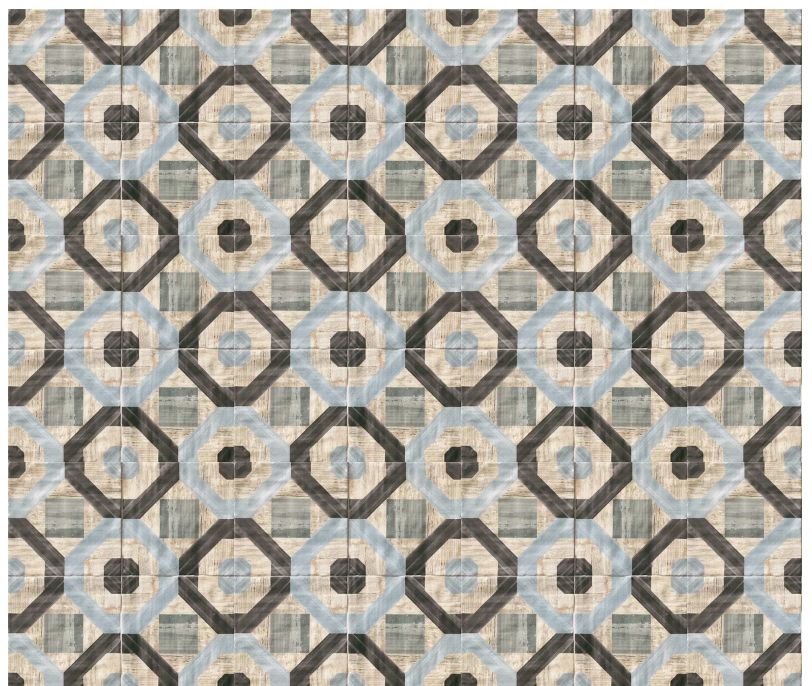

MZ20MANGO
Mango
20x20
MZ-220

Medidas Size	Piezas/Caja Ut./Box	Piezas/M ² Ut./ M ²	Kg./M ²
20x20 · 8"x8"	25	25	18,91