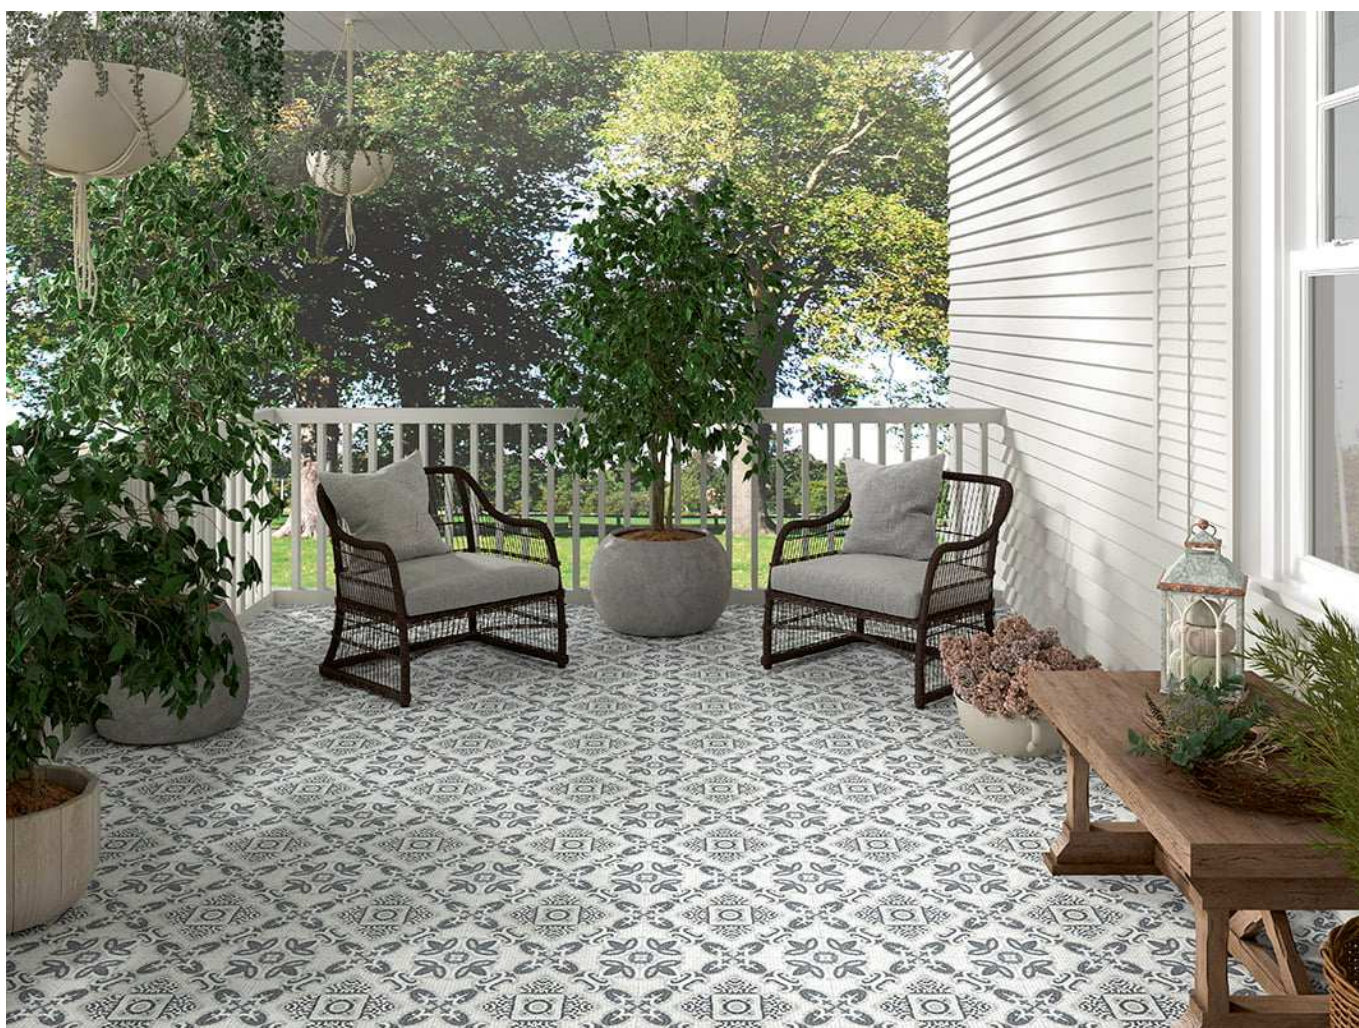

APLICACIONES

CARACTERÍSTICAS

MZ20APPIA
Appia
20x20
MZ-280

Medidas Size	Piezas/Caja Ut./Box	Piezas/M ² Ut./ M ²	Kg./M ²
20x20 · 8"x8"	25	25	18,91