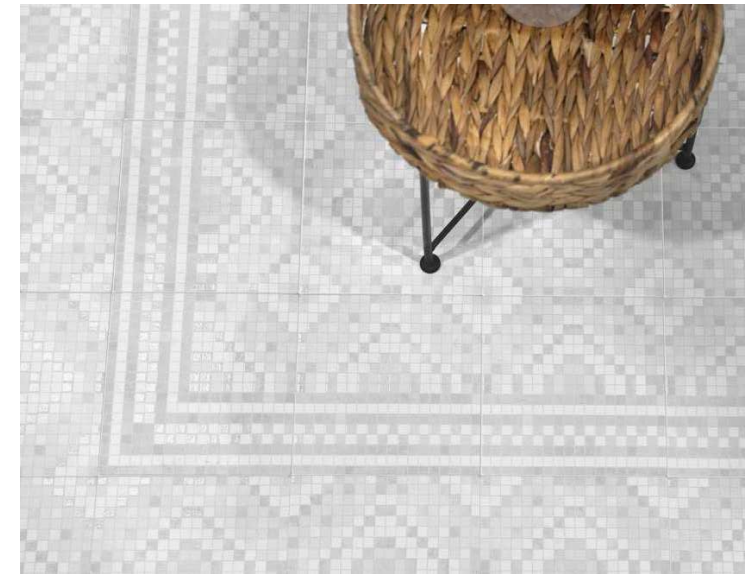

Tesela Cenere 22,3x22,3 / 8,7x8,7"

Características técnicas y embalaje - Technical characteristics & packing

- REVESTIMIENTO - WALL TILES
- PAVIMENTO - FLOOR TILES
- PORCELÁNICO B1b - PORCELAIN TILES B1b
- ANTIHELO - FROST RESISTANCE
- R10 ANTIDSLIZAMIENTO - ANTI-SLIP
- MATE - MATT
- LISO - FLAT

Formato Size	Piezas caja Tiles / box	M²/caja Sqm/box	Kg/caja Kg/box	Cajas/pallet Boxes/pallet	M²/pallet Sqm/pallet	Kg/pallet Kg/pallet
22,3X22,3 CM - 8,7X8,7"	23	1,14	23	45	51,3	1.050

Datos aproximados, confirmar cada referencia - Approximate data, confirm each reference