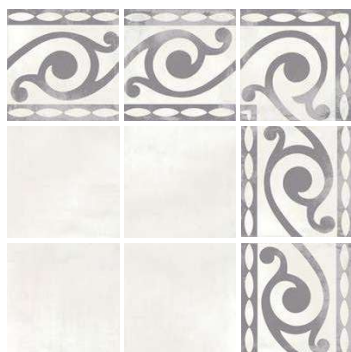

Datos aproximados, confirmar cada referencia - Approximate data, confirm each reference

175

Decor Black Paper Poetry  
18,7x18,7 / 7,5x7,5"

Decor Black Lys  
18,7x18,7 / 7,5x7,5"

Decor Black Linked  
18,7x18,7 / 7,5x7,5"