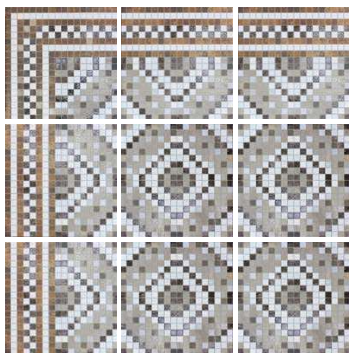

Tesela Terra
Tesela Terra Cenefa
Tesela Terra Esquina
22,3x22,3 / 8,7x8,7"