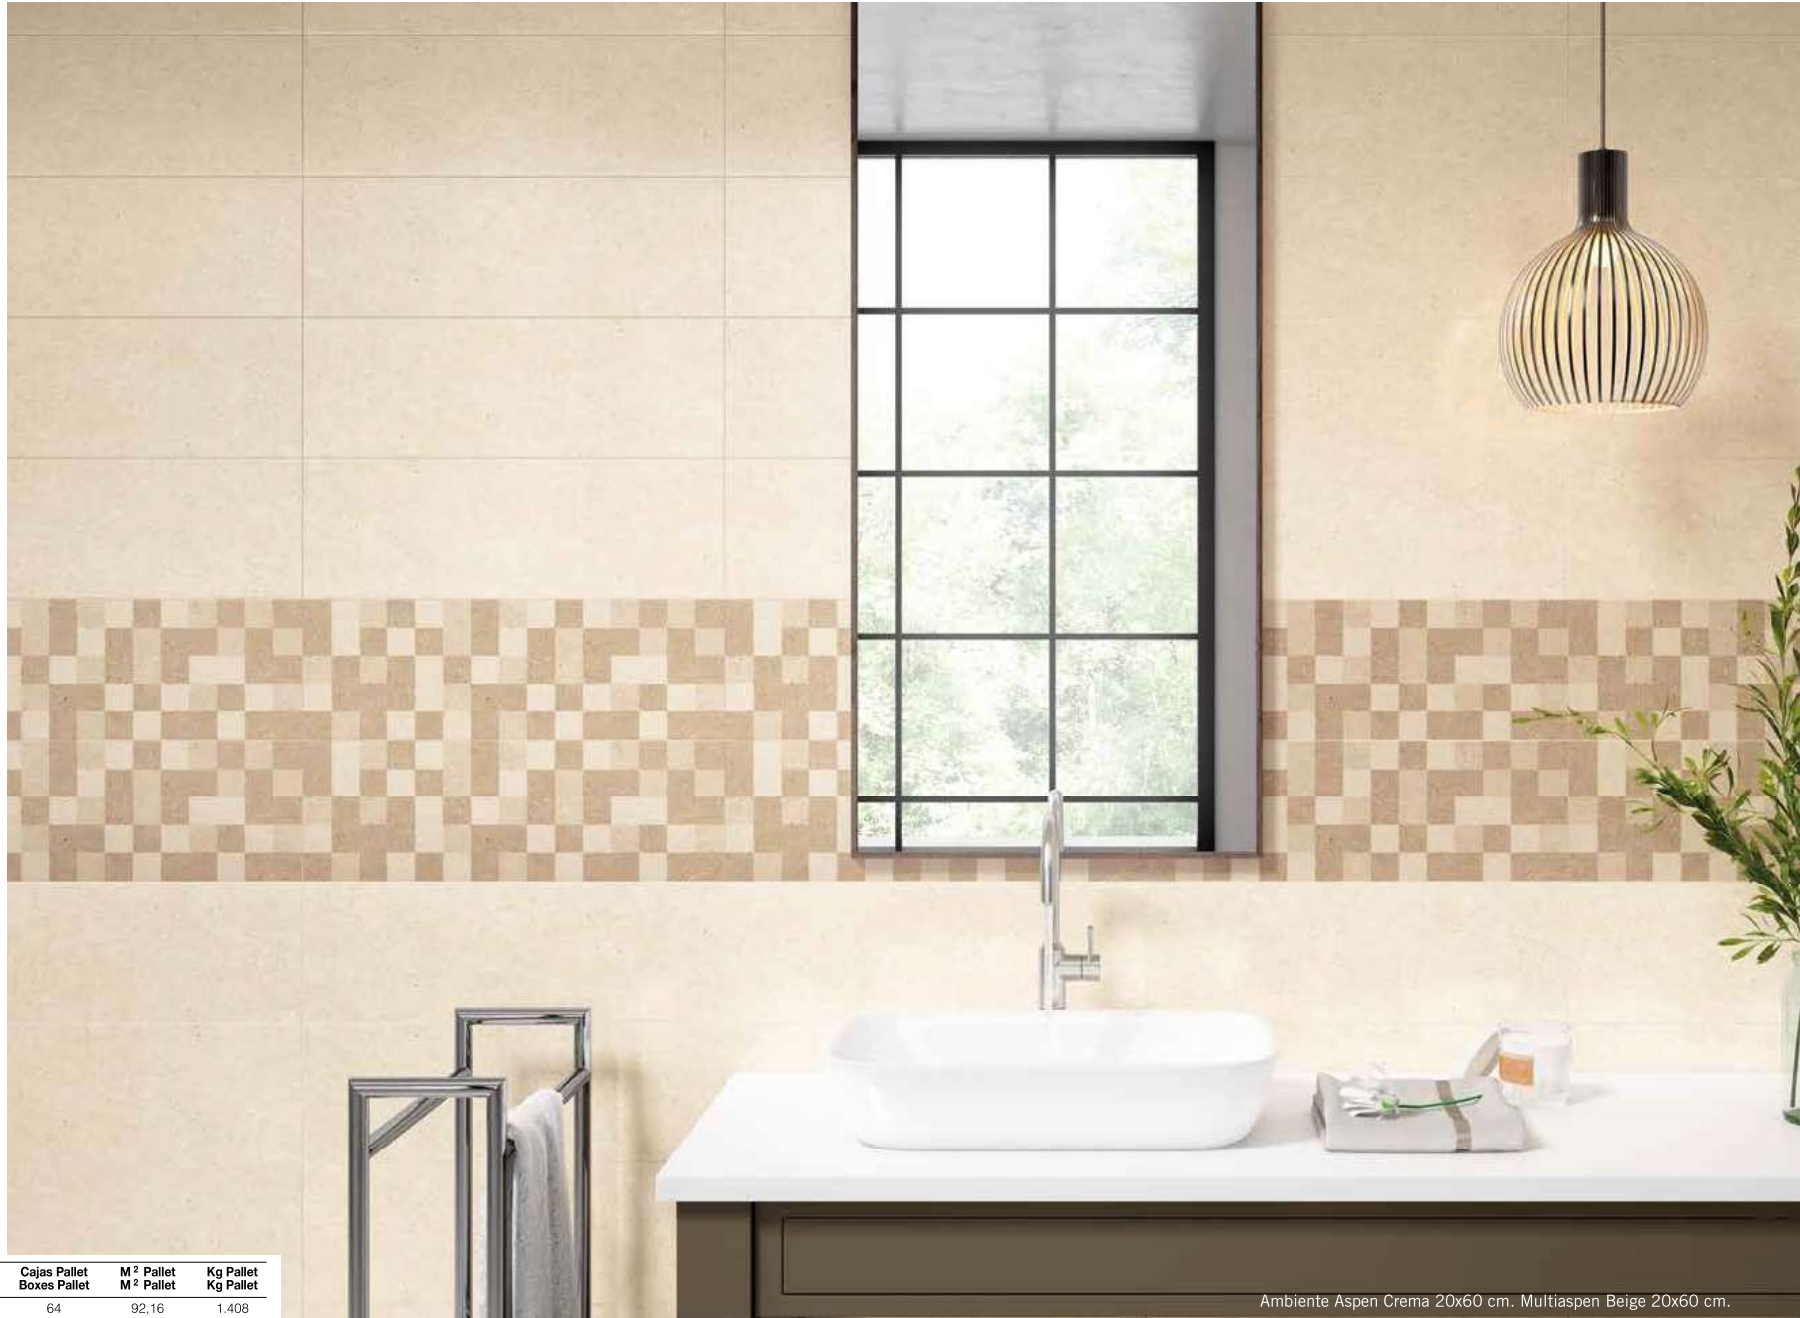

# ASPEN

REVESTIMIENTO PASTA ROJA · 20 x 60 cm

**G03 Aspen Crema**  
20x60 cm

**G03 Multiaspen Beige**  
20x60 cm

**G03 Aspen Perla**  
20x60 cm

**G03 Multiaspen Gris**  
20x60 cm

PACKING LIST 20 x 60 cm

Serie	Formato Size	Pzas. Caja Pzas. Box	M <sup>2</sup> Caja M <sup>2</sup> Box	Kg Caja Kg Box	Cajas Pallet Boxes Pallet	M <sup>2</sup> Pallet M <sup>2</sup> Pallet	Kg Pallet Kg Pallet
ASPEN	20x60	12	1,44	22	64	92,16	1.408

Ambiente Aspen Crema 20x60 cm. Multiaspen Beige 20x60 cm.