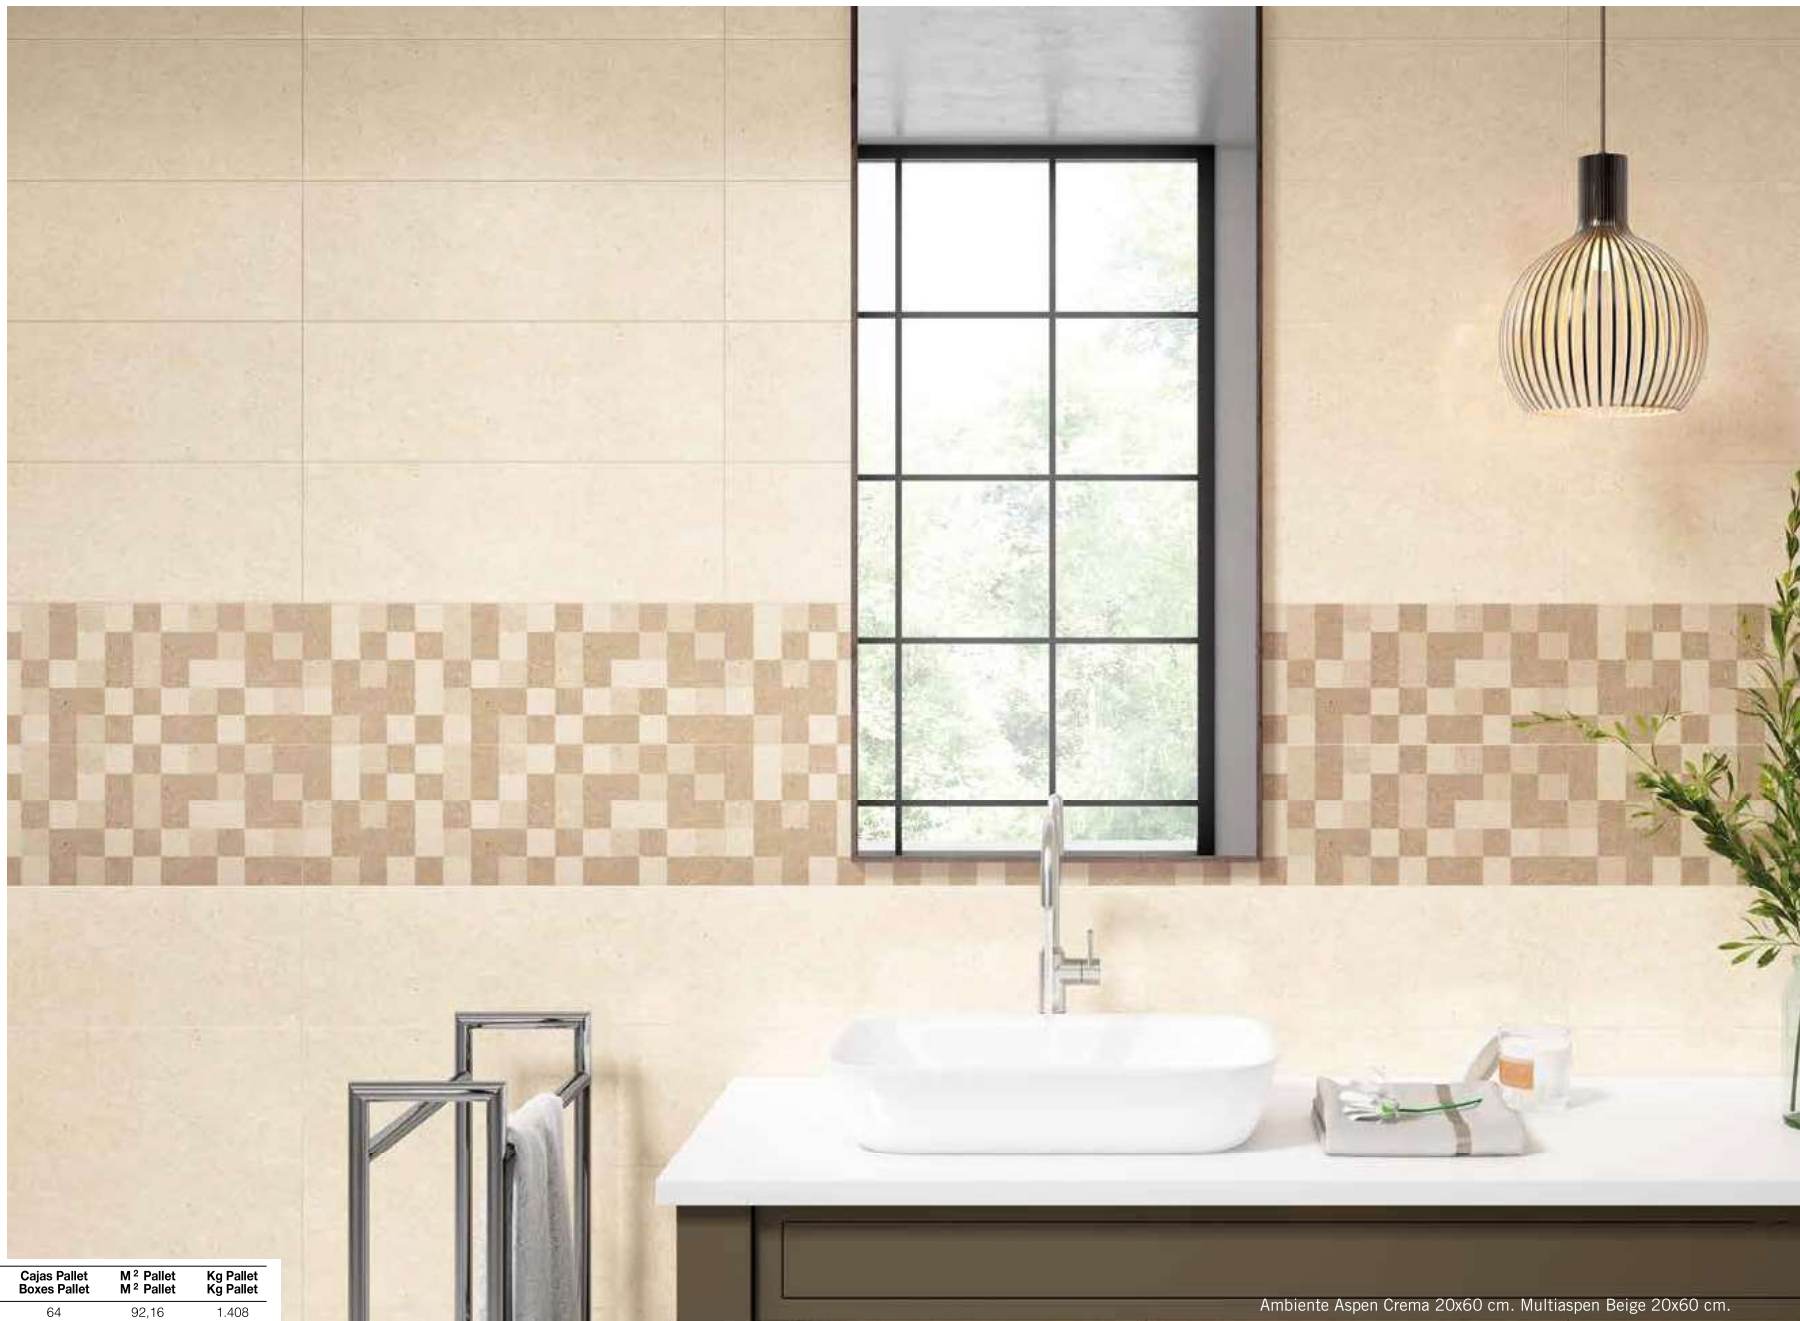

ASPEN

REVESTIMIENTO PASTA ROJA · 20 x 60 cm

G03 Aspen Crema
20x60 cm

G03 Multiaspen Beige
20x60 cm

G03 Aspen Perla
20x60 cm

G03 Multiaspen Gris
20x60 cm

PACKING LIST 20 x 60 cm

Serie	Formato Size	Pzas. Caja Pzas. Box	M ² Caja M ² Box	Kg Caja Kg Box	Cajas Pallet Boxes Pallet	M ² Pallet M ² Pallet	Kg Pallet Kg Pallet
ASPEN	20x60	12	1,44	22	64	92,16	1.408

Ambiente Aspen Crema 20x60 cm. Multiaspen Beige 20x60 cm.