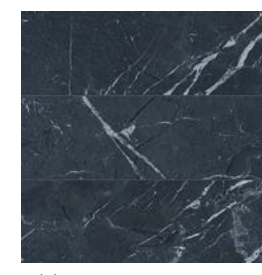

33,15x33,15 cm / 13,1"x13,1"  
11x33,15 cm / 4,3"x13,1"  
16,5x16,5 cm / 6,5"x6,5"

Brick Velvet-Geo Negro 11x33,15 / 4,3"x13,1" · Taco Velvet Blanco 16,5x16,5 / 6,5"x6,5"

Brick Velvet Blanco **GF-20534B**  
11x33,15 / 4,3"x13,1"

Brick Velvet Gris **GF-20534B**  
11x33,15 / 4,3"x13,1"

Brick Velvet Negro **GF-20534B**  
11x33,15 / 4,3"x13,1"

Brick Velvet Blanco **GF-20300D**  
33,15x33,15 / 13,1"x13,1"

Brick Velvet Gris **GF-20300D**  
33,15x33,15 / 13,1"x13,1"

Brick Velvet Negro **GF-20300D**  
33,15x33,15 / 13,1"x13,1"

Brick Velvet Blanco 11x33,15 / 4,3"x13,1" · Taco Velvet-Geo Negro 16,5x16,5 / 6,5"x6,5"

Brick Velvet-Geo Blanco 11x33,15 / 4,3"x13,1"

Brick Velvet-Geo Blanco **GF-20534D**  
11x33,15 / 4,3"x13,1"