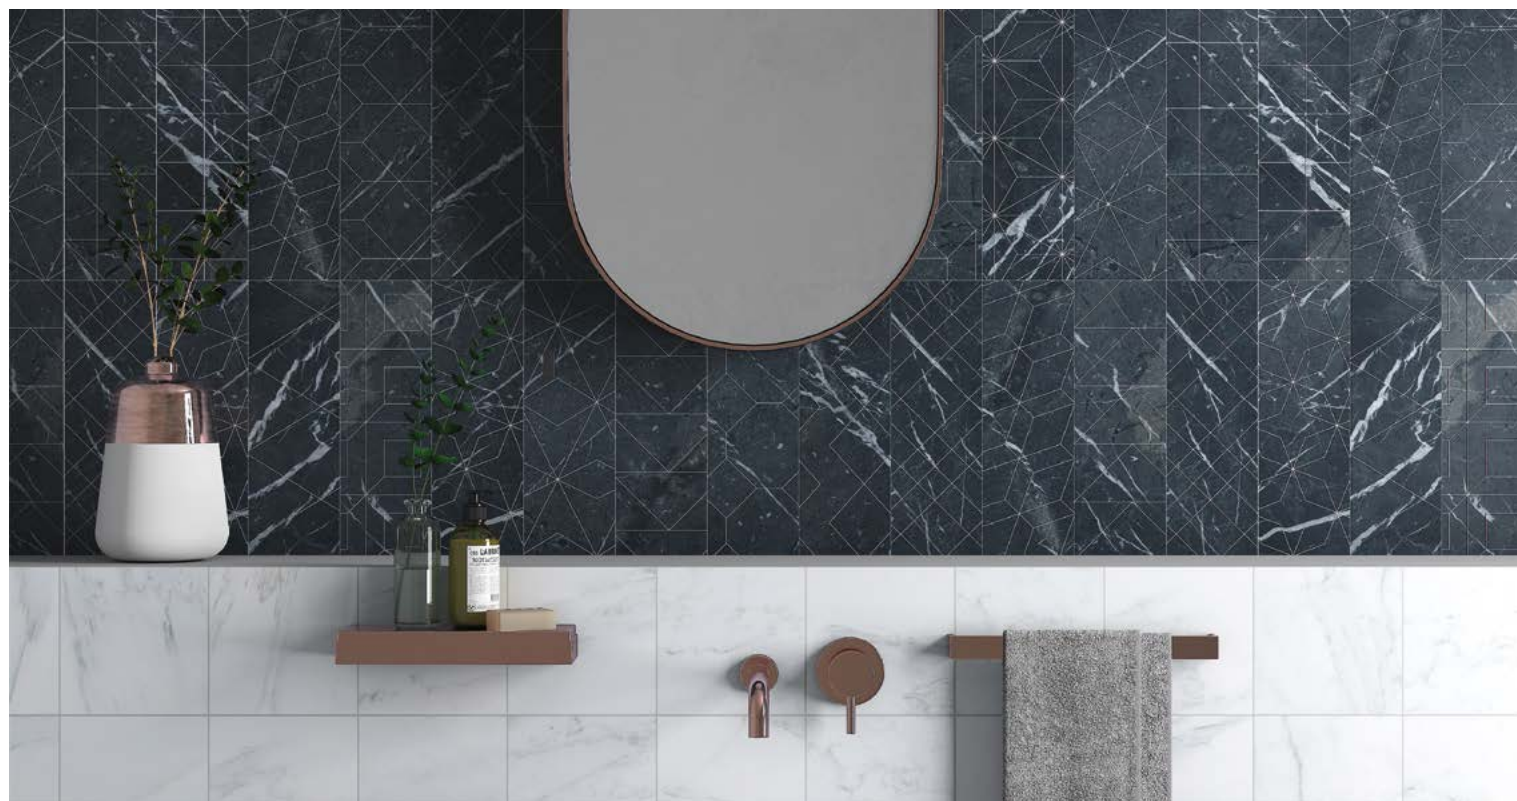

MÁRMOL | PORCELÁNICO ESMALTADO
MARBLE | GLAZED PORCELAIN TILES
MARBRE | GRES CERAME EMAILLÉ
MARMOR | GLASIERTES FEINSTEINZEUG
МРАМОР | КЕРАМОГРАНИТ ГЛАЗУРОВАННЫЙ

33,15x33,15 cm / 13,1"x13,1"
11x33,15 cm / 4,3"x13,1"
16,5x16,5 cm / 6,5"x6,5"

Brick Velvet-Geo Negro 11x33,15 / 4,3"x13,1" · Taco Velvet Blanco 16,5x16,5 / 6,5"x6,5"