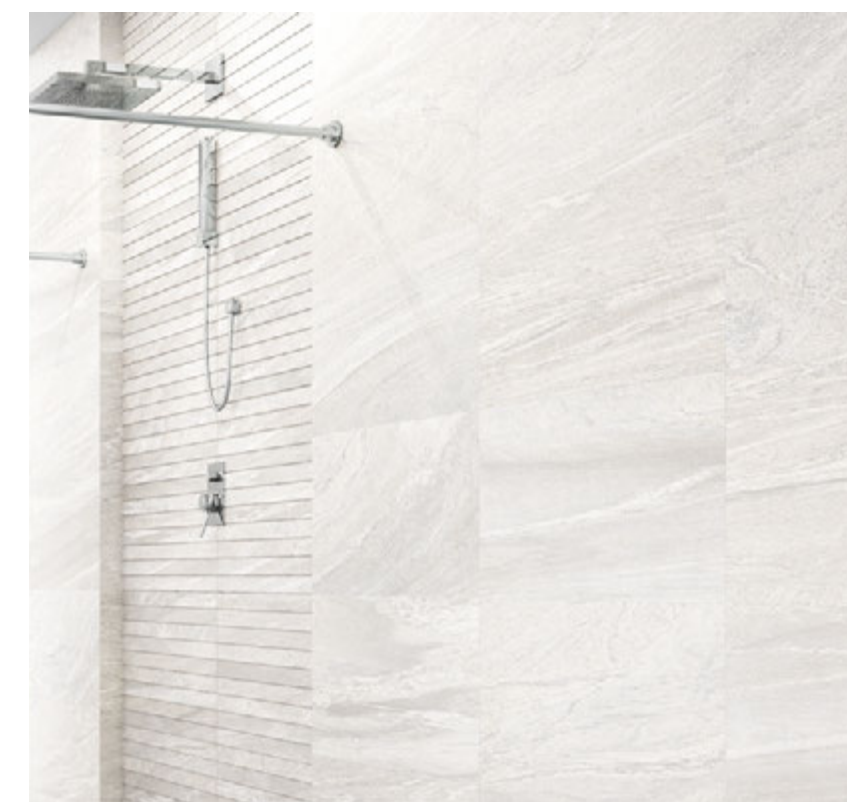

Sahara Blanco 32x62,5 / 12,6"x24,6" · Deco Sahara Blanco 32x62,5 / 12,6"x24,6"