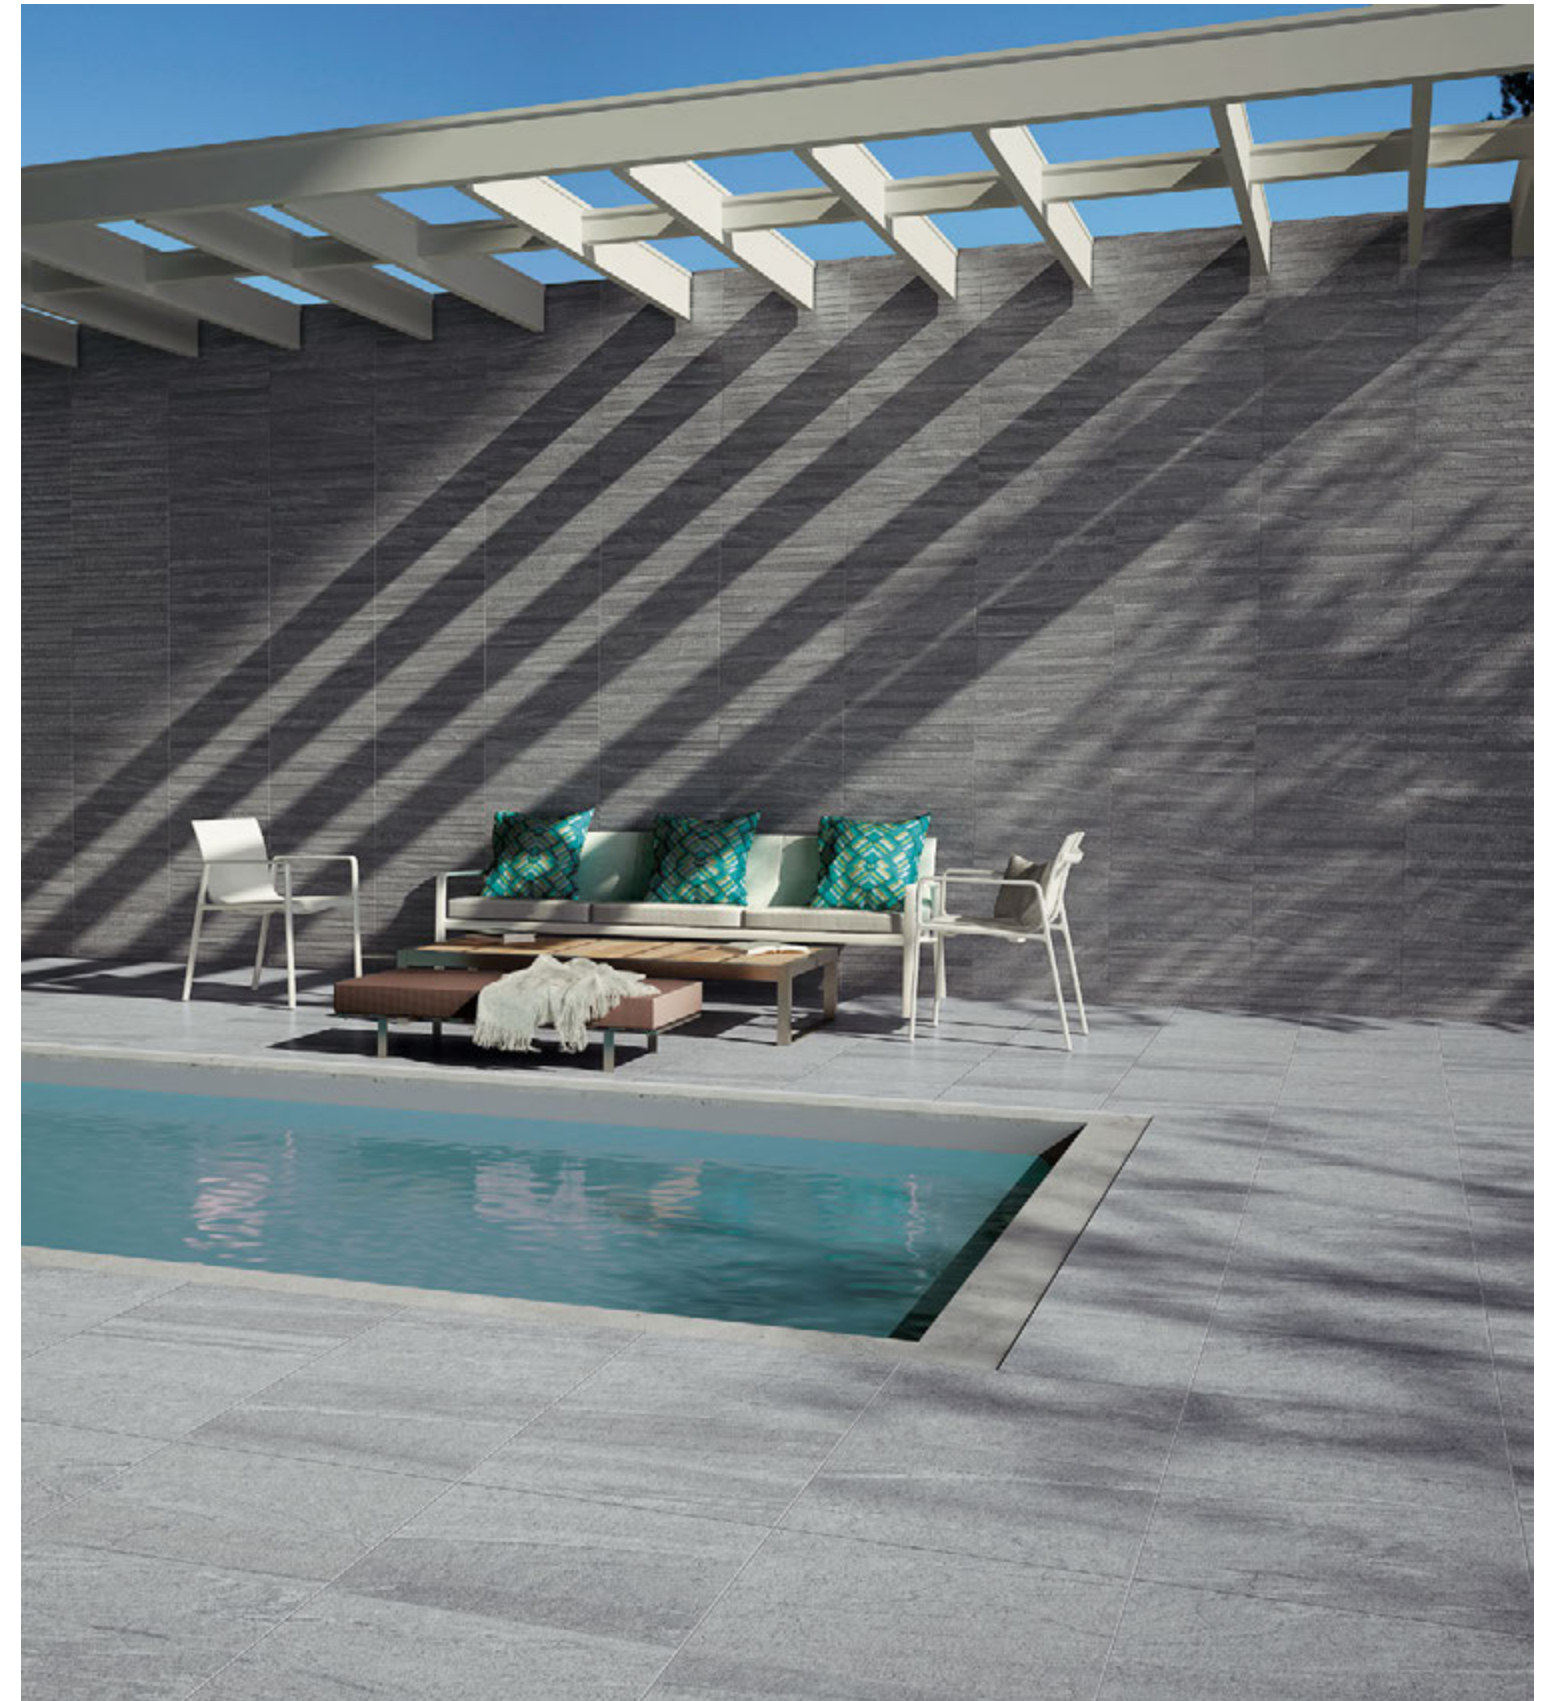

Deco Sahara Gris 32x62,5 / 12,6"x24,6" · Sahara Antislip Gris 60x60 / 23,6"x23,6" **CLASE 3 / R12**