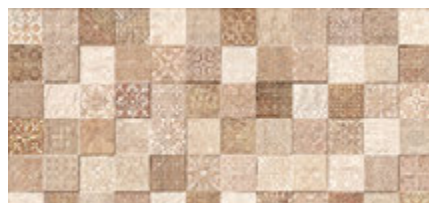

Deco Lys Arena **GF-20355Z**
32x62,5 / 12,6"x24,6"