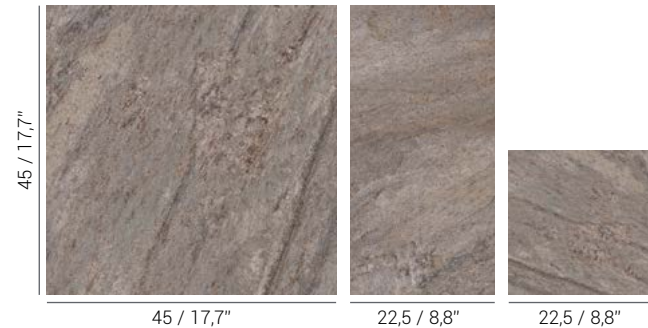

Quarzite Mod 3 Antislip Gris **CLASE 3 / R11**
Quarzite Mod 3 Gris

GF-20800E
GF-20800B

Sugerencias de colocación
Laying suggestions
Conseils pour la pose
Verlegetipps
Рекомендации по укладке