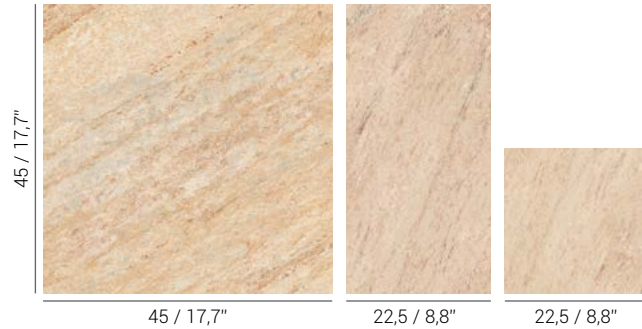

Quarzite Mod 3 Antislip Arena **CLASE 3 / R11**
Quarzite Mod 3 Arena

GF-20800E
GF-20800B