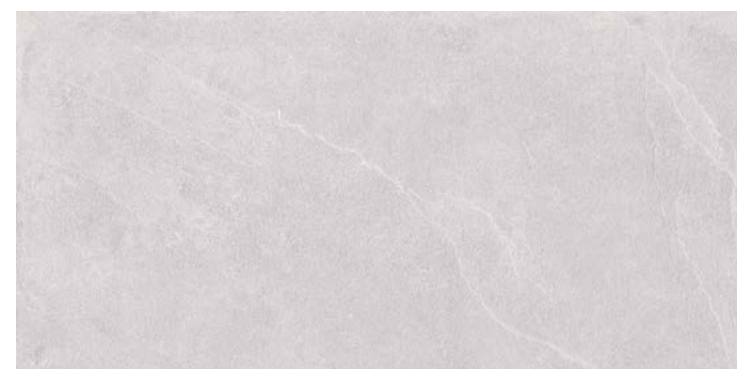

DESARROLLO GRÁFICO
GRAPHIC DEVELOPMENT
DÉVELOPPEMENT GRAPHIQUE
GRAFISCHE VIELFALT
ГРАФИЧЕСКОЕ РАЗВИТИЕ

60x120 / 12 patterns   45x90 / 15 patterns   DECO 45x90 / 10 patterns   32x62,5 / 20 patterns   DECO 32x62,5 / 10 patterns

PACKING LIST

FORMATO	ESPESOR	ARTÍCULO	PZS / CJ	M2 / CJ	CJ / PAL	M2 / PAL	KG / CJ	KG / M2	KG / PAL
60x120	11,0	LAVIK	2	1,44	30	43,2	36,7	25,5	1102
59,1x119,1	11,0	RECT. LAVIK	2	1,41	27	38,07	36,0	25,5	971
45x90	10,5	LAVIK / DECO LAVIK	3	1,22	30	36,6	30,1	24,7	902
32x62,5	9,0	LAVIK / DECO LAVIK	5	1	48	48	19,9	19,9	955
30x30	9,0	MOSAICO LAVIK	6	0,54	36	216 PZS.	9,8	1,64 / PZA	354
8x45	9,0	ROD. N LAVIK	26	-	60	1560 PZS.	15,6	0,6 / PZA	936

Rect. Lavik Pearl 59,1x119,1 / 23,3"x46,9"
Lavik Pearl 60x120 / 23,6"x47,3"

GF-20552B
GF-20551B