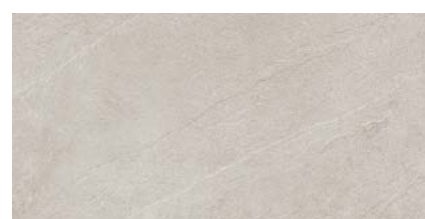

Lavik Almond 32x62,5 / 12,6"x24,6" **GF-20355B**