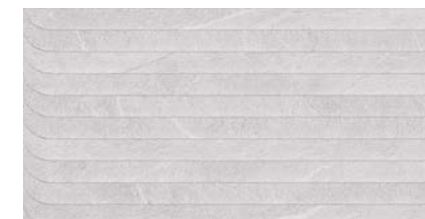

Deco Lavik Pearl 32x62,5 / 12,6"x24,6" **GF-20355D**