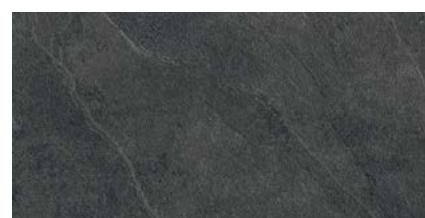

Lavik Dark 32x62,5 / 12,6"x24,6" **GF-20355B**