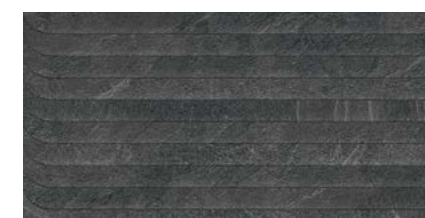

Deco Lavik Dark 32x62,5 / 12,6"x24,6" **GF-20355D**