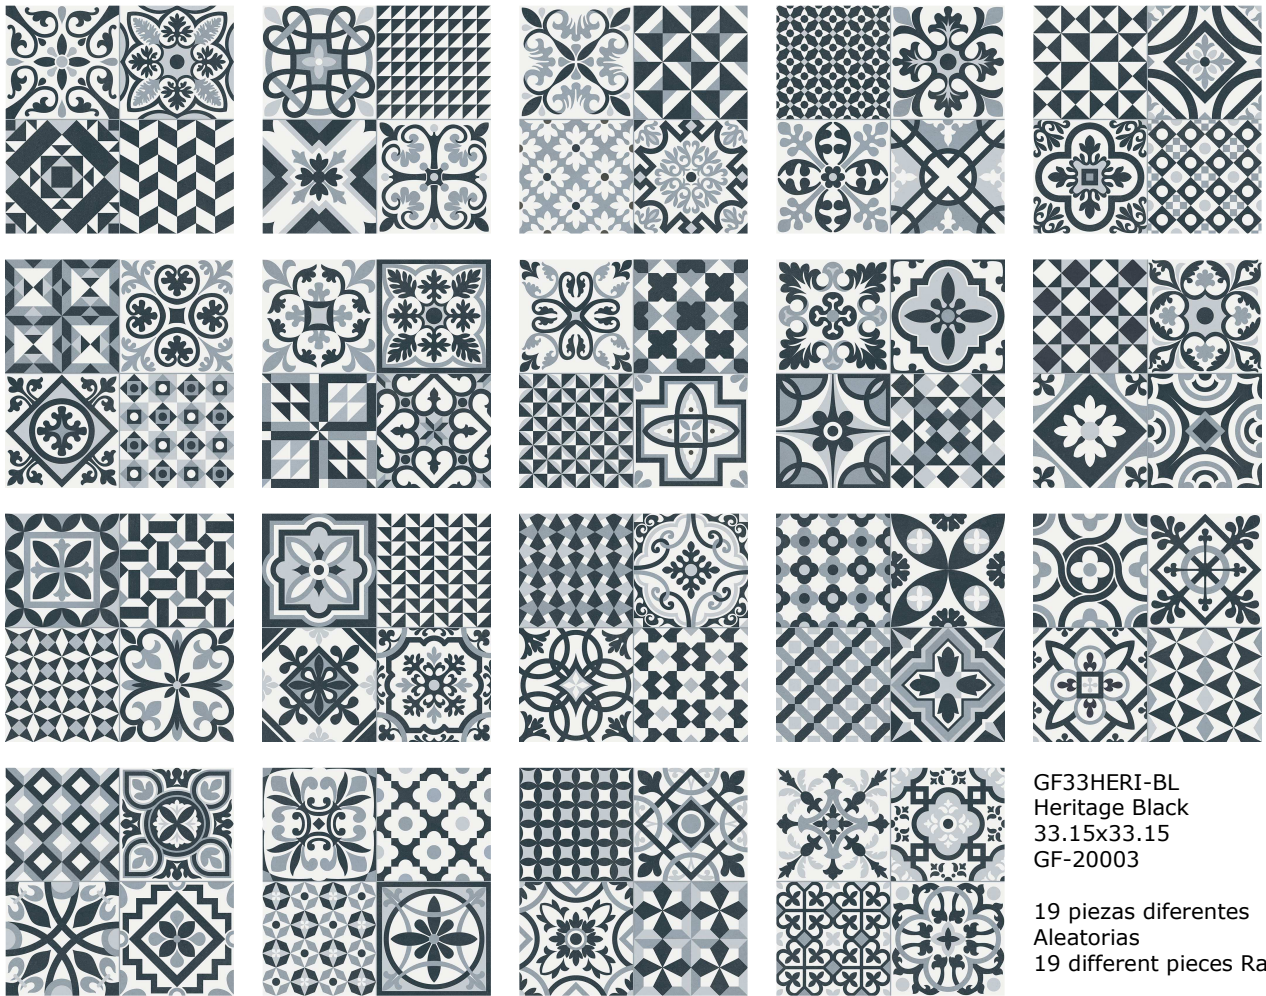

19 piezas
diferentes
Aleatorias

19 different
pieces
Random

Heritage Black

Composición:
Rovere gris 15x90 – Heritage black 33.15x33.15

GF33HERI-BL
Heritage Black
33.15x33.15
GF-20003

19 piezas diferentes
Aleatorias
19 different pieces Random