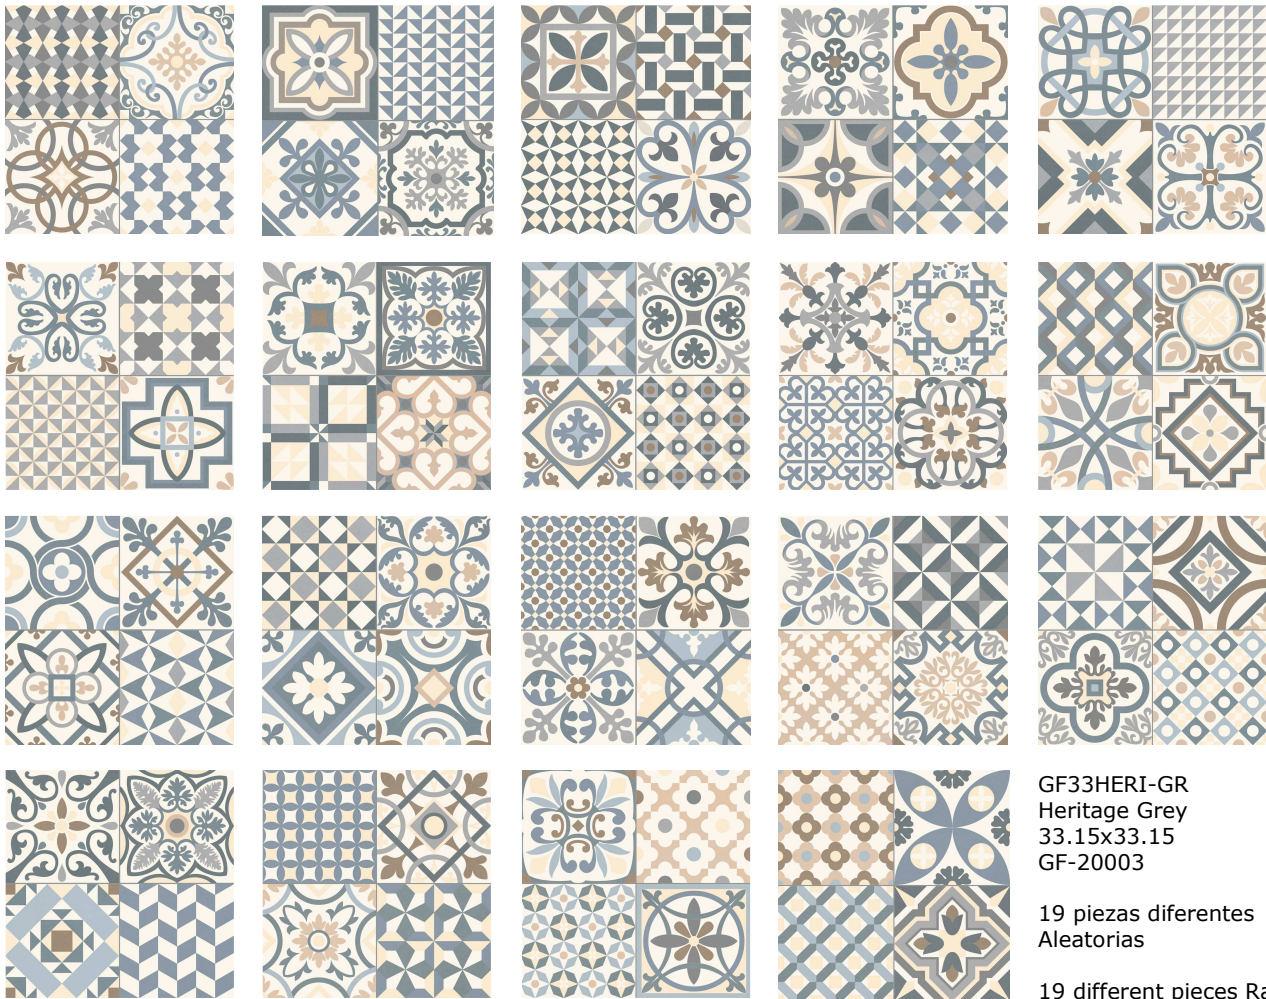

GF32HERI-GR
Heritage Grey
32x62,5
GF-20073

GF33HERI-GR
Heritage Grey
33.15x33.15
GF-20003

19 piezas diferentes
Aleatorias

19 different pieces Random