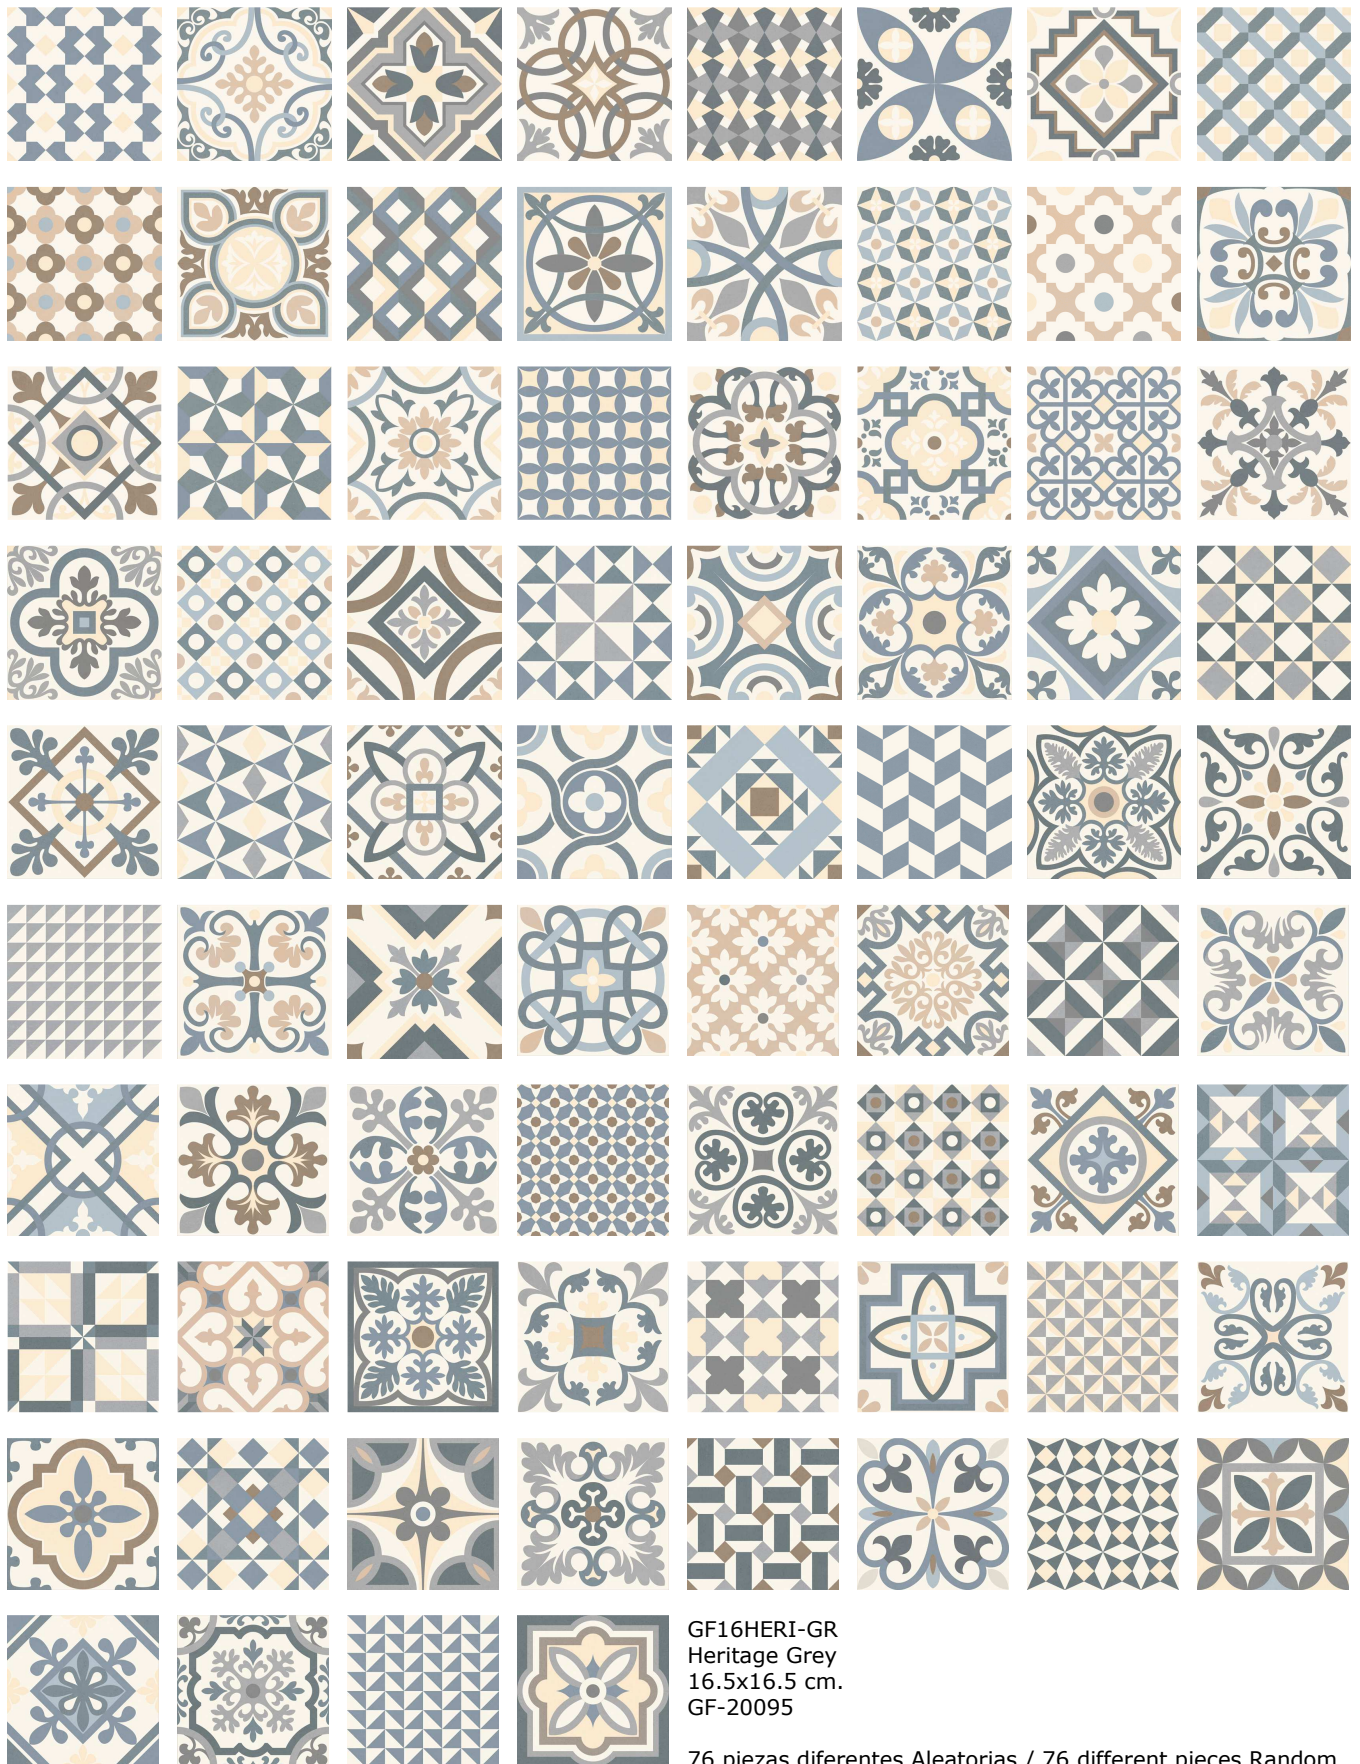

GF32HERI-Mix
Heritage Mix
Deco Heritage Mix
32x62,5
GF-20073

GF16HERI-MIX
Heritage Mix
16.5x16.5
GF-20095

76 piezas diferentes Aleatorias / 76 different pieces Random

GF33HERI-Mix
Heritage Mix
33.15x33.15
GF-20003

19 piezas
diferentes
Aleatorias

19 different
pieces
Random

Heritage Grey

Composición:
Rustic Grey 33.15x33.15 – Heritage Grey 33.15x33.15

GF33HERI-GR
Heritage Grey
33.15x33.15
GF-20003

19 piezas diferentes
Aleatorias

19 different pieces Random

GF32HERI-GR
Heritage Grey
32x62,5
GF-20073

GF16HERI-GR
Heritage Grey
16.5x16.5 cm.
GF-20095

76 piezas diferentes Aleatorias / 76 different pieces Random

GF33HERI-GR
Heritage Grey
33.15x33.15
GF-20003