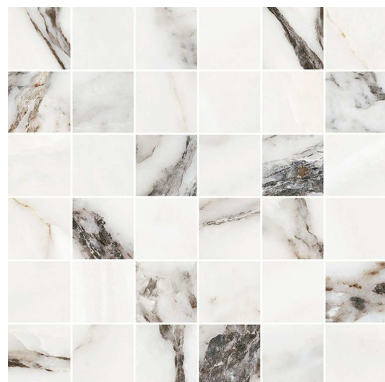

GF05CALACATTA-M
Mosaico Calacatta Monet
30x30 (5x5)
GF-20045
Coordina con la serie GF-Calacatta