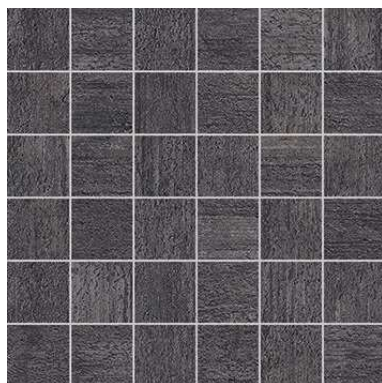

Ceramiques Coral

Fundada en 1890

Tel. 93 454 8776

info@ceramicascoral.com

www.ceramicascoral.com

Porcelanico Enmallados

GF05DISTRICT-M
Mosaico Ditrict Marengo
30x30 (5x5)
GF-20045
Coordina con la serie GF- District