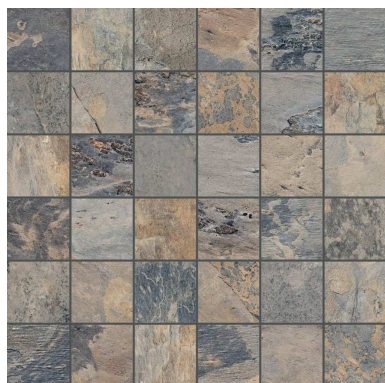

GF05ARDESIA-G
Mosaico Ardesia Gris
30x30 (5x5)
GF-20045
Coordina con la serie GF-Ardesia