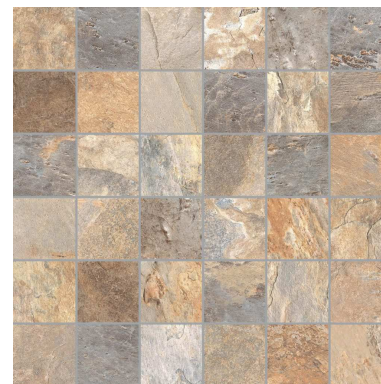

GF05ARDESIA-O
Mosaico Ardesia Ocre
30x30 (5x5)
GF-20045
Coordina con la serie GF-Ardesia