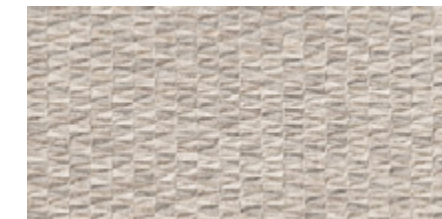

60x120 cm / 23,6"x47,3"
Rect 59,1x119,1 cm / 23,3"x46,9"
45x90 cm / 17,7"x35,5"
32x62,5 cm / 12,6"x24,6"

Canyon Pearl 45x90 / 17,7"x35,5" **GF-20512B**

Deco Canyon Pearl 45x90 / 17,7"x35,5" **GF-20512D**

Canyon Pearl 32x62,5 / 12,6"x24,6" **GF-20355B**

Deco Canyon Pearl 32x62,5 / 12,6"x24,6" **GF-20355D**

Mosaico Canyon Pearl 30x30 / 11,8"x11,8" **GF-20045**

Canyon Almond 45x90 / 17,7"x35,5" **GF-20512B**

Deco Canyon Almond 45x90 / 17,7"x35,5" **GF-20512D**

Canyon Almond 32x62,5 / 12,6"x24,6" **GF-20355B**

Deco Canyon Almond 32x62,5 / 12,6"x24,6" **GF-20355D**

Mosaico Canyon Almond 30x30 / 11,8"x11,8" **GF-20045**