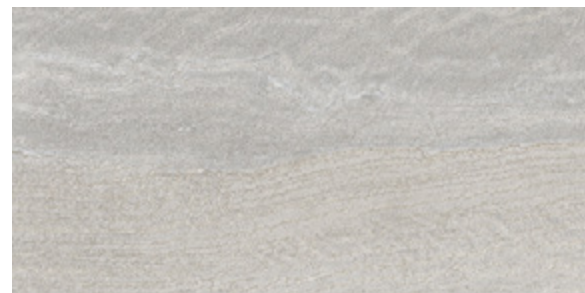

Deco Canyon Almond 45x90 / 17,7"x35,5" **GF-20512D**

Canyon Almond 32x62,5 / 12,6"x24,6" **GF-20355B**

Deco Canyon Almond 32x62,5 / 12,6"x24,6" **GF-20355D**

Mosaico Canyon Almond 30x30 / 11,8"x11,8" **GF-20045**