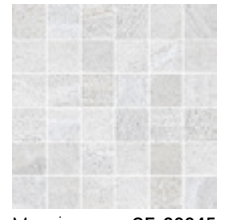

Rect. Canyon Almond 59,1x119,1 / 23,3"x46,9"

Rect. Canyon Natural 59,1x119,1 / 23,3"x46,9" · Taco Delice Natural 16,5x16,5 / 6,5"x6,5"

PIEDRA | PORCELÁNICO ESMALTADO
STONE | GLAZED PORCELAIN TILES
PIERRE | GRES CERAME EMAILLÉ
STEIN | GLASIERTES FEINSTEINZEUG
КАМЕЬЬ | КЕРАМОГРАНИТ ГЛАЗУРОВАННЫЙ

60x120 cm / 23,6"x47,3"
Rect 59,1x119,1 cm / 23,3"x46,9"
45x90 cm / 17,7"x35,5"
32x62,5 cm / 12,6"x24,6"

Canyon Pearl 45x90 / 17,7"x35,5" **GF-20512B**

Deco Canyon Pearl 45x90 / 17,7"x35,5" **GF-20512D**

Canyon Pearl 32x62,5 / 12,6"x24,6" **GF-20355B**

Deco Canyon Pearl 32x62,5 / 12,6"x24,6" **GF-20355D**

Mosaico Canyon Pearl 30x30 / 11,8"x11,8" **GF-20045**

Canyon Almond 45x90 / 17,7"x35,5" **GF-20512B**