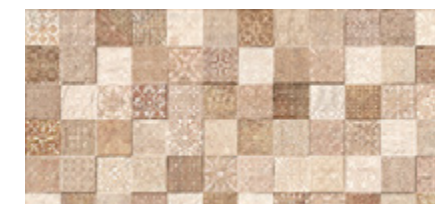

Muro Ardesia Almond **GF-20355D**
32x62,5 / 12,6"x24,6"

Muro Ardesia Ocre **GF-20355D**
32x62,5 / 12,6"x24,6"

Muro Ardesia Gris **GF-20355D**
32x62,5 / 12,6"x24,6"

Muro Ardesia Natural **GF-20355D**
32x62,5 / 12,6"x24,6"