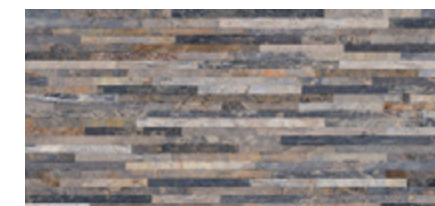

Muro Ardesia Gris **GF-20355D**
32x62,5 / 12,6"x24,6"