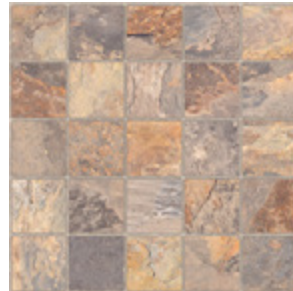

Calzada Ardesia **GF-20192E**
Antislip Ocre **CLASE 3 / R12**
45x45 / 17,7"x17,7"