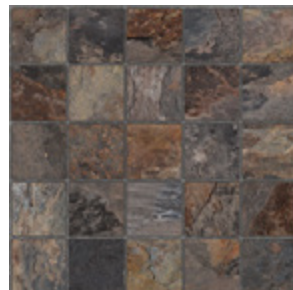

Calzada Ardesia **GF-20192E**
Antislip Natural **CLASE 3 / R12**
45x45 / 17,7"x17,7"