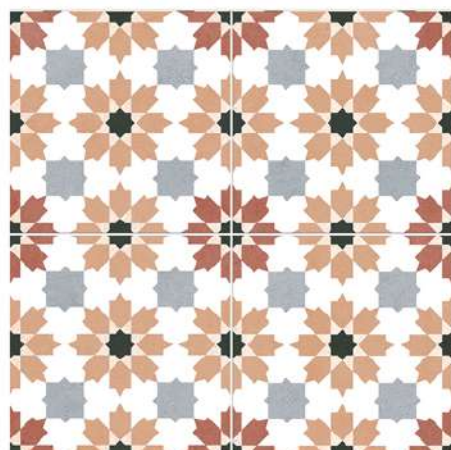

Gales Classic

GT10

45 x 45 CM

(Pre-cut 22,5 x 22,5 cm)

Origin

GT10

45 x 45 CM

(Pre-cut 22,5 x 22,5 cm)