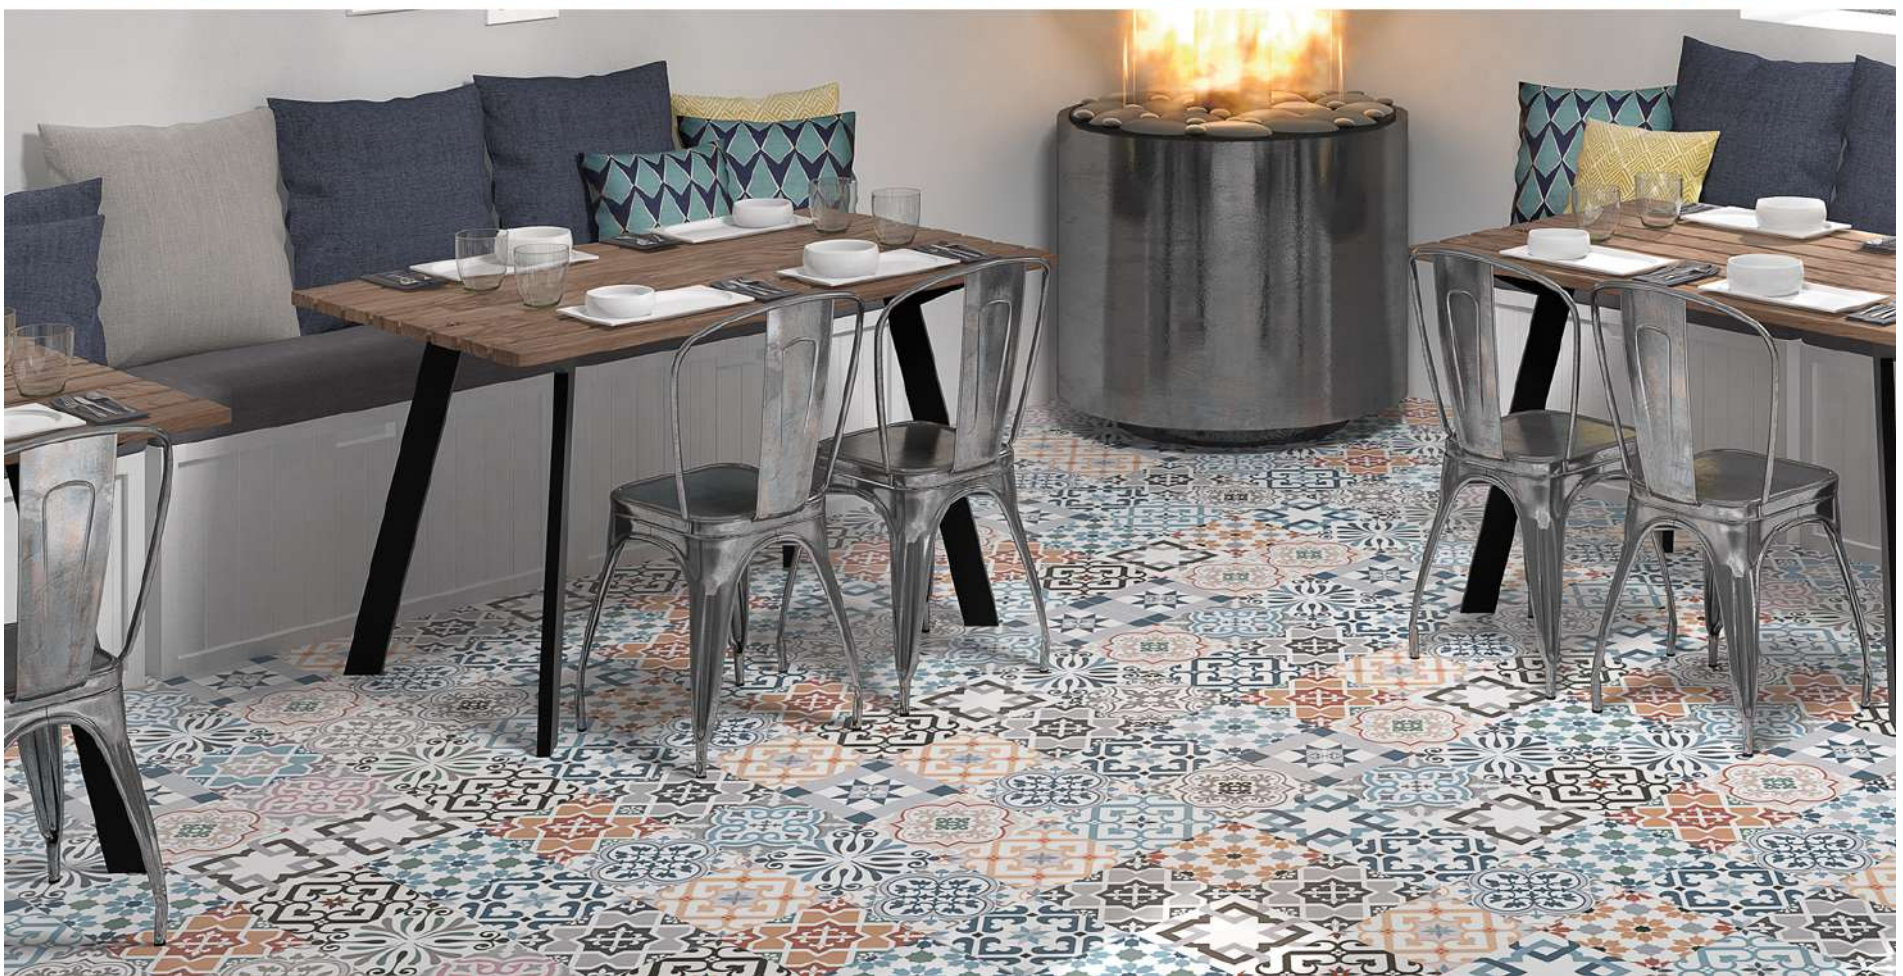

Briana Rose

GT10

45 x 45 CM

(Pre-cut 22,5 x 22,5 cm)

\* White luxe 30 x 60 cm / Spikes White luxe 30 x 60 cm / Decor Vera Black 30x60 / Howard Black 45 x 45 cm