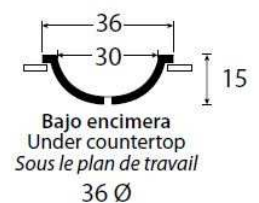

Corfu

Italca