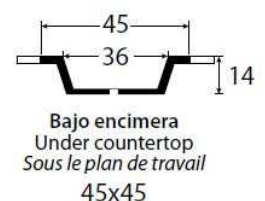

Lavabos · Lavabos · Washbasins · Éviers

Els Lavabos de gres natural extrusionat, son fabricats en el seu procés de cocció a 1300°C, la baixa porositat i la resistència a les condicions més adverses està indicat tant en interiors com en exteriors, és un producte inalterable en el pas del temps. També disponible en sèrie Tossa.

Los Lavabos de gres natural extrusionado, esta fabricados en su proceso de cocción a 1300°C, la baja porosidad y la resistencia a las condiciones más adversas esta indicado tanto en interiores como en exteriores, es un producto inalterable con el paso del tiempo. También disponible en serie Tossa.

The Washbasins of extruded natural stoneware, this manufactured in its process of baking at 1300°C, the low porosity and the resistance to the most adverse conditions is indicated both indoors and outdoors, is an unalterable product with the passage of time. Also available in Tossa series.

Les Éviers en grès naturel extrudé, fabriqués dans son processus de cuisson à 1300°C, la faible porosité et la résistance aux conditions les plus défavorables est indiqué à l'intérieur et à l'extérieur, est un produit inaltérable au fil du temps. Aussi disponible en série Tossa.

Italca

**Made In
Catalonia
SPAIN**