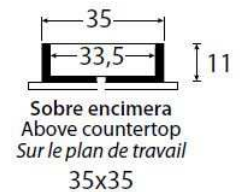

Medes

Naxos