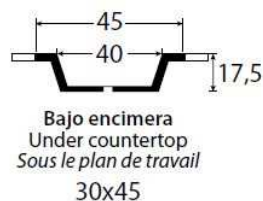

Lavabos · Lavabos · Washbasins · Éviers

Els Lavabos de gres natural extrusionat, son fabricats en el seu procés de cocció a 1300°C, la baixa porositat i la resistència a les condicions més adverses està indicat tant en interiors com en exteriors, és un producte inalterable en el pas del temps. També disponible en sèrie Tossa.

Los Lavabos de gres natural extrusionado, esta fabricados en su proceso de cocción a 1300°C, la baja porosidad y la resistencia a las condiciones más adversas esta indicado tanto en interiores como en exteriores, es un producto inalterable con el paso del tiempo. También disponible en serie Tossa.

The Washbasins of extruded natural stoneware, this manufactured in its process of baking at 1300°C, the low porosity and the resistance to the most adverse conditions is indicated both indoors and outdoors, is an unalterable product with the passage of time. Also available in Tossa series.

Les Éviers en grès naturel extrudé, fabriqués dans son processus de cuisson à 1300°C, la faible porosité et la résistance aux conditions les plus défavorables est indiqué à l'intérieur et à l'extérieur, est un produit inaltérable au fil du temps. Aussi disponible en série Tossa.

Malta

**Made In
Catalonia
SPAIN**