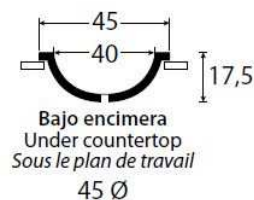

Hidra

Malta