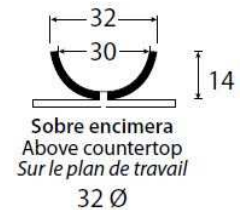

Naxos

Corfu