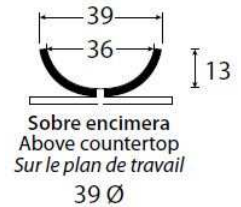

Andros

Medes