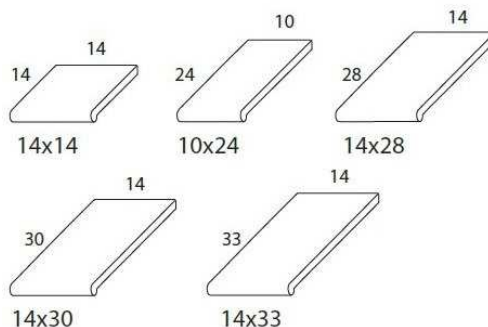

**Vierteaguas curvo
Trencaigües Corb
Normal run window sills (Curve)
appui de fenêtre (plier)**