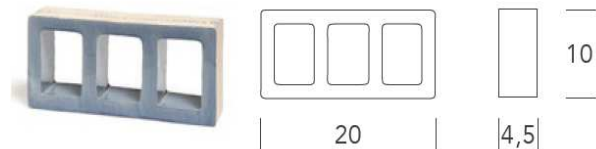

Cerámiques Coral

Fundada en 1890

Tel. 93 454 8776

info@ceramicascoral.com

www.ceramicascoral.com

Serie CV Cerámica Vidriada

Tamariu

Pieza cerámica rectangular con celdas regulares que permite crear celosías reticulares sobrias y elegantes.

Medida	Ud M²	Kg Ud	Kg M²	Ud Caja
10x20x4,5	50	0,90	45	21