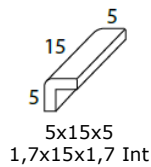

Cerámiques Coral

Fundada en 1890

Tel. 93 454 8776

info@ceramicascoral.com

www.ceramicascoral.com

Serie CV Cerámica Vidriada

Escuadra · Escaire · Square · Escouade

Piezas constructivas en forma de ángulo, de cerámica y gres. Disponibles en varios formatos y en una amplia gama de colores vidriados, y combinan con todos los productos de la serie CV.

Peces constructives en forma d'angle, de ceràmica. Disponibles en diversos formats i en una àmplia gamma de colors vidriats, i combinen amb tots els productes de la sèrie CV.

Rectangular construction components made of ceramic or gres. Available in various formats and in a wide range of glazed colours, and combined with all products from the CV series.

Pièces en forme d'angle, en céramique et en grès. Disponibles dans différentes tailles et dans une large gamme de couleurs vernissées, et combiné avec tous les produits série CV.

Medida Ext. ext. Size	Piezas Caja Box pieces	Kg. Caja Box Weight
ángulo 5x5x5	--	--
5x15x5	36	12
5x20x5	25	12
10x20x4	30	21
15x20x4	16	17
18x20x4	16	18

Medida Ext. ext. Size	Piezas Caja Box pieces	Kg. Caja Box Weight
20x20x4	16	21
25x20x4	10	16
28x20x4	10	17
28x14x4	10	12
35x14x5	8	16