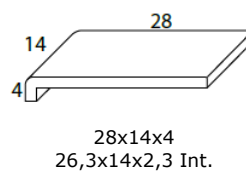

Cerámiques Coral

Fundada en 1890

Tel. 93 454 8776

info@ceramicascoral.com

www.ceramicascoral.com

Serie CV Cerámica Vidriada

Escuadra · Escaire · Square · Escouade

Piezas constructivas en forma de ángulo, de cerámica y gres. Disponibles en varios formatos y en una amplia gama de colores vidriados, y combinan con todos los productos de la serie CV.

Peces constructives en forma d'angle, de ceràmica. Disponibles en diversos formats i en una àmplia gamma de colors vidriats, i combinen amb tots els productes de la sèrie CV.

Rectangular construction components made of ceramic or gres. Available in various formats and in a wide range of glazed colours, and combined with all products from the CV series.

Pièces en forme d'angle, en céramique et en grès. Disponibles dans différentes tailles et dans une large gamme de couleurs vernissées, et combiné avec tous les produits série CV.

Medida Ext. ext. Size	Piezas Caja Box pieces	Kg. Caja Box Weight
ángulo 5x5x5	--	--
5x15x5	36	12
5x20x5	25	12
10x20x4	30	21
15x20x4	16	17
18x20x4	16	18

Medida Ext. ext. Size	Piezas Caja Box pieces	Kg. Caja Box Weight
20x20x4	16	21
25x20x4	10	16
28x20x4	10	17
28x14x4	10	12
35x14x5	8	16