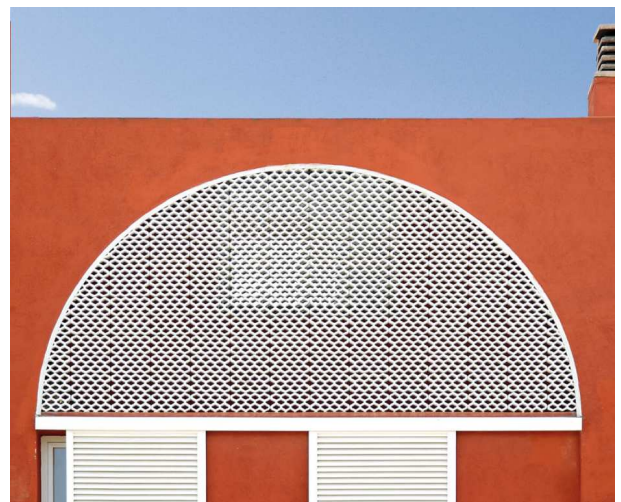

Todas la Celosías son suministras en unidad de caja completa