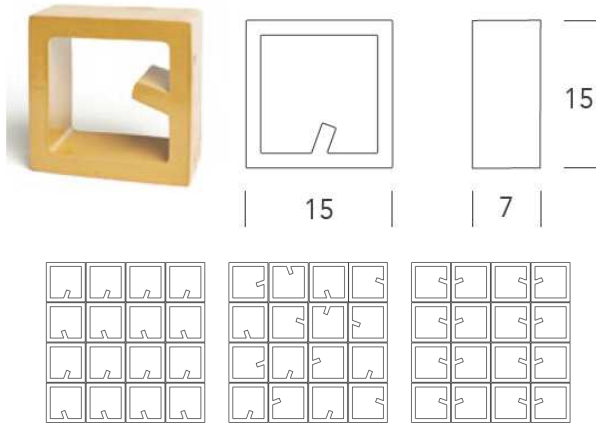

Cerámicas Coral

Fundada en 1890

Tel. 93 454 8776

info@ceramicascoral.com

www.ceramicascoral.com

Serie CV Cerámica Vidriada

Norfeu

Es una revisión de la popular pieza Cuadrada que incorpora un pequeño saliente, como si se tratara de un humilde homenaje al Cap Norfeu que se adentra en el Mar Mediterráneo. Tan solo este pequeño detalle añade dinamismo a la tradicional retícula cuadrada y permite innumerables combinaciones ordenadas o aleatorias.

Medida	Ud M²	Kg Ud	Kg M²	Ud Caja
15x15x7	44,44	1,3	57,77	16