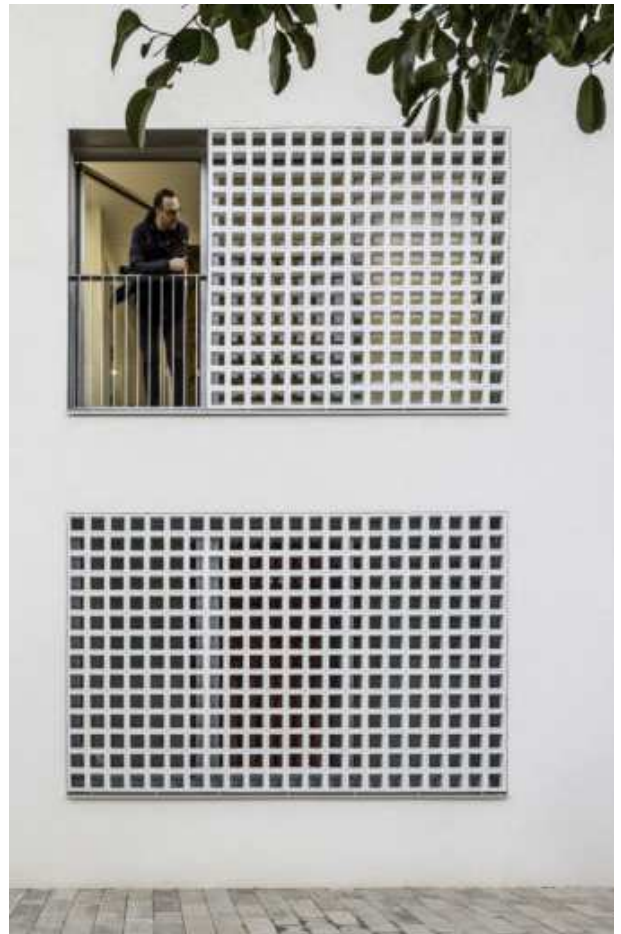

## Serie CV Cerámica Vidriada

### Cuadrada

Pieza cerámica de gran simplicidad formal que permite crear celosías reticulares sobrias y elegantes.

Var. 1

Var. 2

Medida	Ud M <sup>2</sup>	Kg Ud	Kg M <sup>2</sup>	Ud Caja
15x15x7	44,44	1,2	54	16
20x20x7	25	1,80	45	5