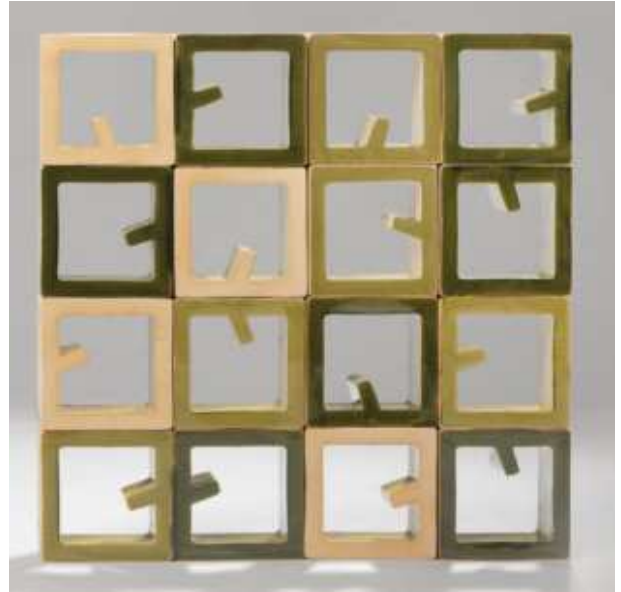

Cerámicas Coral

Fundada en 1890

Tel. 93 454 8776

info@ceramicascoral.com

www.ceramicascoral.com

Serie CV Cerámica Vidriada

Norfeu

Es una revisión de la popular pieza Cuadrada que incorpora un pequeño saliente, como si se tratara de un humilde homenaje al Cap Norfeu que se adentra en el Mar Mediterráneo. Tan solo este pequeño detalle añade dinamismo a la tradicional retícula cuadrada y permite innumerables combinaciones ordenadas o aleatorias.

Medida	Ud M²	Kg Ud	Kg M²	Ud Caja
15x15x7	44,44	1,3	57,77	16

Rectangular

Pieza cerámica de gran simplicidad formal que permite crear celosías reticulares sobrias y elegantes.

Medida	Ud M²	Kg Ud	Kg M²	Ud Caja
10x20x7	50	1,23	61,5	15

Todas la Celosías son suministras en unidad de caja completa