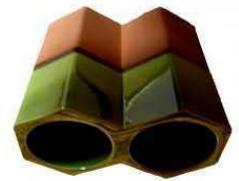

Cerámiques Coral

Fundada en 1890

Tel. 93 454 8776

info@ceramicascoral.com

www.ceramicascoral.com

Serie CV Cerámica Vidriada

Botellero · Ampoller · Bottle rack · Porte-Bouteilles

Los botelleros además de su uso común, también pueden utilizarse en la realización de muros o apilable, la variedad de colores permite la creación de ambientes rústicos o modernos, disponibles en acabado natural o esmaltados artesanalmente, y combinan con todos los productos de la serie CV.

Els ampollers a més del seu ús comú, també poden utilitzar-ne en la realització de murs o apilable, la varietat de colors permet la creació d'ambients rústics o moderns, disponibles en acabat natural o esmaltats artesanalment, i combinen amb tots els productes de la sèrie CV.

The racks in addition to its common use also can be used in conducting walls or stackable, variety of colors allows creating rustic or modern, available in natural finish environments or glazed by hand, and combined with all products from the CV series.

Le porte-bouteilles plus de son utilisation commune, peut également être utilisé pour effectuer des murs ou empilables, variété de couleurs, permet de créer des chambres disponibles rustiques ou modernes en finition naturelle ou émaillée à la main, et combiné avec tous les produits série CV.

(*) Color No disponible - Color Not available - Non disponible