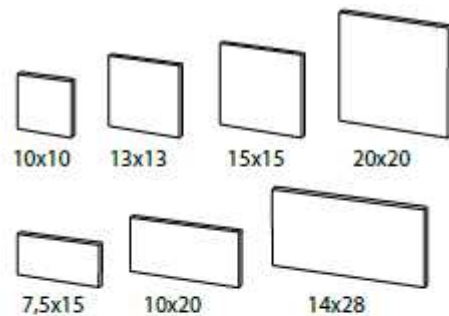

La gamma de revestiments vidriats ofereix la possibilitat de combinar a la perfecció des de l'ambient més avantguardista fins als d'aire més provençal, abastant un ampli assortiment de mides i colors brillants que inunden de vida qualsevol racó de la llar. Fabricada en dos tipus de motlle, el rústic amb les cantonades arrodonides, i la tradicional amb les cantonades rectangulars.

The range of glazed tiles offers the ability to blend seamlessly from avant-garde ambient air even more Provençal, covering a wide range of sizes and bright colors that flood anywhere in your home life. Manufactured in two types of mold, the rustic one with the rounded corners, and the traditional one with the rectangular corners.

La gamme de tuiles vernissées offre la possibilité de se fondre harmonieusement à l'avant-garde de l'air ambiant encore plus provençale, couvrant un large éventail de tailles et de couleurs vives qui inondent n'importe où dans votre vie de famille. Fabriqué en deux types de moule, le rustique avec les coins arrondis, et le traditionnel avec les coins rectangulaires

Medidas Gama Tradicional