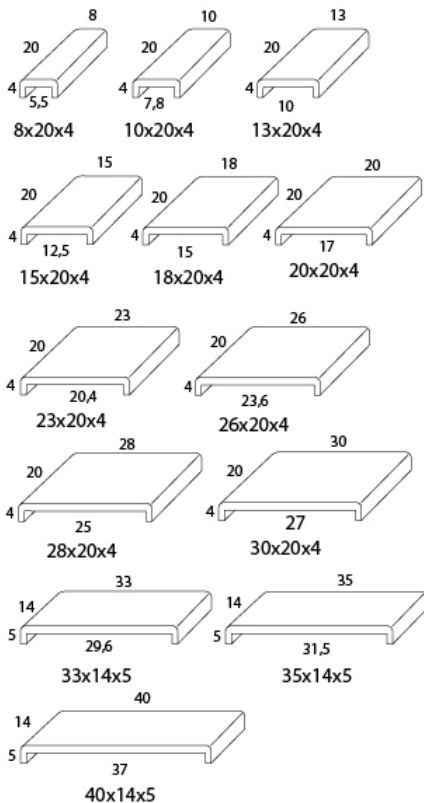

Pasamanos Rectangular