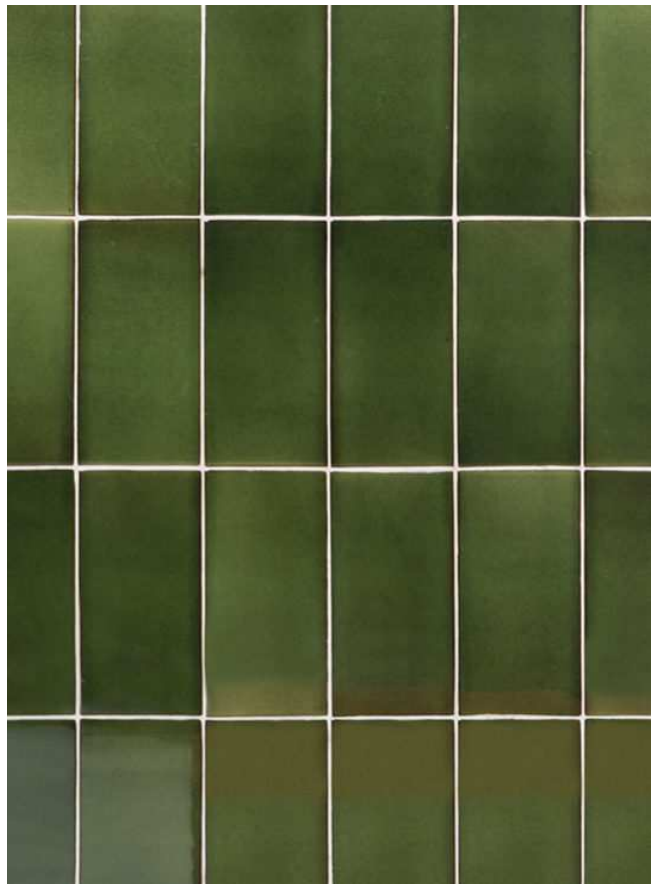

## Serie CV Cerámica Vidriada

Amarillo 52 10x10

Rojo 92 10x10

Rustico Blanco 23 10x10 · Rustico Azul 43 10x10

Verde 31 10x20