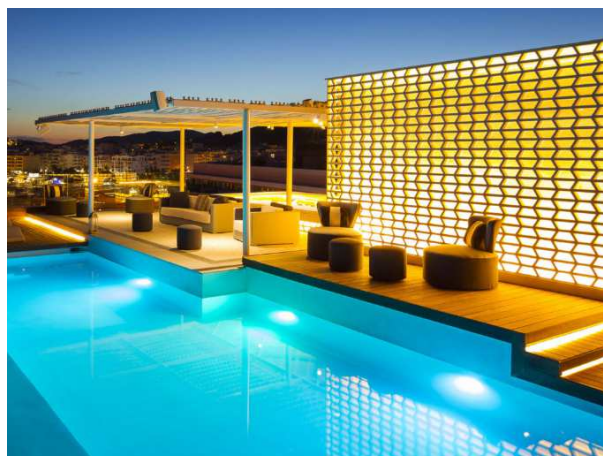

### Verso

Pieza cerámica de forma trapezoidal y de gran sobriedad formal que, según su combinación, invita a crear celosías con variados dibujos geométricos.

Var. 1

Var. 2

Var. 3

Var. 4

Medida	Ud M <sup>2</sup>	Kg Ud	Kg M <sup>2</sup>	Ud Caja
13x27x12x7	41	1,25	51,25	8