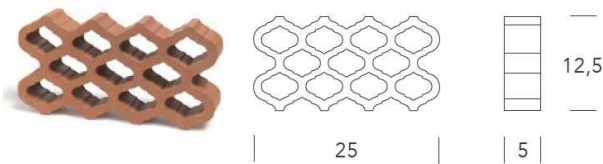

Rosas

Pieza cerámica de pequeñas celdas para crear celosías tupidas en busca de sombra y ventilación.

Medida	Ud M²	Kg Ud	Kg M²	Ud Caja
12,5x25x5	32	1,45	46,4	16