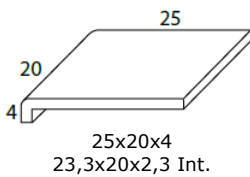

Cerámiques Coral

Fundada en 1890

Tel. 93 454 8776

info@ceramicascoral.com

www.ceramicascoral.com

Serie CV Cerámica Vidriada

Escuadra · Escaire · Square · Escouade

Piezas constructivas en forma de ángulo, de cerámica y gres. Disponibles en varios formatos y en una amplia gama de colores vidriados, y combinan con todos los productos de la serie CV.

Peces constructives en forma d'angle, de ceràmica. Disponibles en diversos formats i en una àmplia gamma de colors vidriats, i combinen amb tots els productes de la sèrie CV.

Rectangular construction components made of ceramic or gres. Available in various formats and in a wide range of glazed colours, and combined with all products from the CV series.

Pièces en forme d'angle, en céramique et en grès. Disponibles dans différentes tailles et dans une large gamme de couleurs vernissées, et combiné avec tous les produits série CV.

Medida Ext. ext. Size	Piezas Caja Box pieces	Kg. Caja Box Weight
ángulo 5x5x5	--	--
5x15x5	36	12
5x20x5	25	12
10x20x4	30	21
15x20x4	16	17
18x20x4	16	18

Medida Ext. ext. Size	Piezas Caja Box pieces	Kg. Caja Box Weight
20x20x4	16	21
25x20x4	10	16
28x20x4	10	17
28x14x4	10	12
35x14x5	8	16