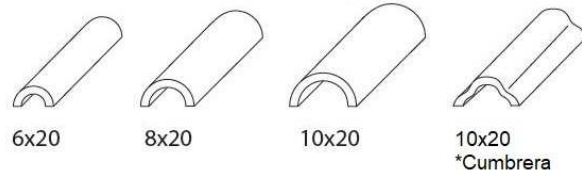

Pasamanos Curvo (media caña)

Los pasamanos circular disponible en 3 medidas de ancho diferentes, en una amplia gama de colores y combinables con los productos de la serie CV.

Els passamans circular disponible en 3 mides d'ample diferents, en una àmplia gamma de colors i combinables amb els productes de la sèrie CV.

The Curved handrails available in 3 different width measurements in a wide range of colors and products combined with the CV series.

La Mains courantes courbées disponible en trois largeurs différentes de mesures dans un large éventail de couleurs et de produits combinés avec la série CV.

* Fabricación especial bajo pedido según cantidades

**Pasamanos Rectangular · Passamans Rectangular · Rectangular handrails
Mains courantes Rectangulaire**

Medida Ext. ext. Size	Piezas Caja Box pieces	Kg. Caja Box Weight	Medida Ext. ext. Size	Piezas Caja Box pieces	Kg. Caja Box Weight
8x20x4	20	13	26x20x4	10	15,5
10x20x4	30	21,5	28x20x4	10	17,5
13x20x4	16	14,3	30x20x4	10	18,5
15x20x4	16	16,5	33x14x5	8	12
18x20x4	16	18,5	35x14x5	8	13
20x20x4	16	20	40x14x5	8	16
23x20x4	8	12			

Pasamanos Curvo · Passamans Corb · Curved handrails · Mains courantes courbées

Medida Ext. ext. Size	Piezas Caja Box pieces	Kg. Caja Box Weight	Medida Ext. ext. Size	Piezas Caja Box pieces	Kg. Caja Box Weight
6x20	28	10	10x20	18	7
8x20	16	9	10x20 Cumbreira	17	7