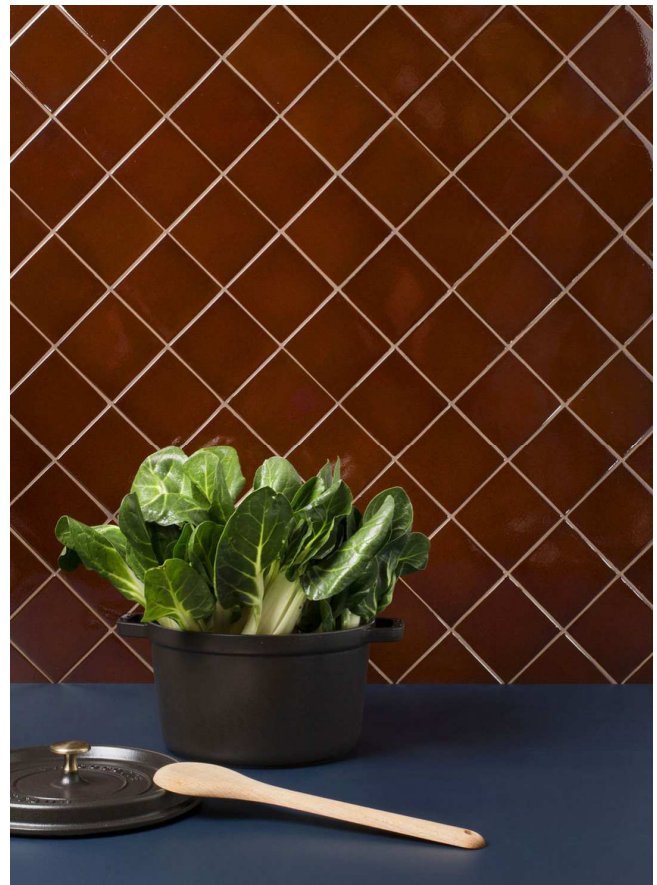

## Serie CV Cerámica Vidriada

Tabaco-16 15x15 · Verde-28 7.5x15

Amarillo-52 – Rojo-92 – Verde-31 Azul 43 – Blanco-23

Gris 12 10x10

Tabaco 16 10x10