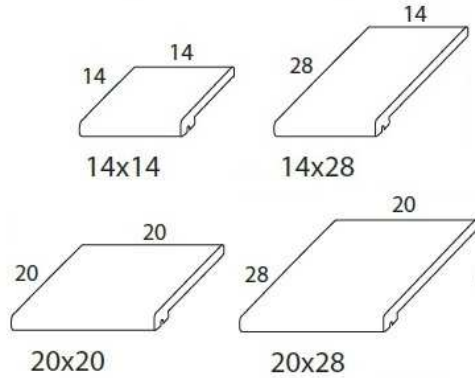

Cerámiques Coral

Fundada en 1890

Tel. 93 454 8776

info@ceramicascoral.com

www.ceramicascoral.com

Serie CV Cerámica Vidriada

Vierteaguas Goteron Recto Trencaigües Gotero Recta window sills Doble Run (Straight) Appuis de fenêtre Doble lamier (Droit)

Colores · Colors · Colors · Couleurs

(*) Fabricación por encargo · Fabricació per encarrec · make to order · faire sur commande.

Medida Size	Piezas Caja Box pieces	Peso Weight
14x14	24	12 Kg
20x20	10	10.8 Kg
28x14	20	16 Kg

Medida Size	Piezas Caja Box pieces	Peso Weight
14x28	20	19.4 Kg
20x28	10	12.8 Kg
20x21 Goterón Paralelo (Int. 1.5 cm. tipo pasamano) Parallel Gotheron (Int 1.5 cm railing type)	10	16 Kg