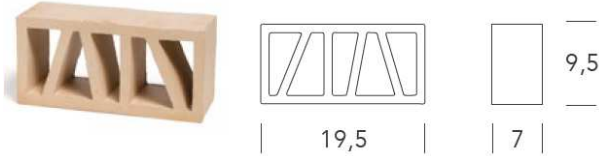

### Sitges

Pieza cerámica rectangular, que combina líneas rectas e inclinadas. Sus celdas irregulares permiten combinaciones reticulares y dinámicas al mismo tiempo.

Medida	Ud M <sup>2</sup>	Kg Ud	Kg M <sup>2</sup>	Ud Caja
9,5x19,5x7	54	1,2	64,8	15