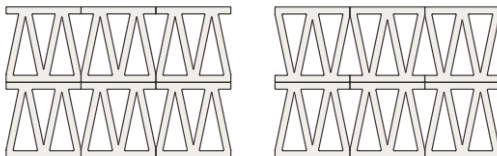

Montgri

Se inspira en el popular recurso de construcción de barandillas en las antiguas masías catalanas. Los triángulos de la pieza consiguen, mediante la repetición, una celosía con un dinámico juego de diagonales entrecruzadas.

Medida	Ud M²	Kg Ud	Kg M²	Ud Caja
19x19x7	28	2,20	61,6	5