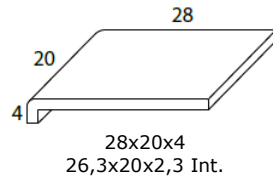

Cerámiques Coral

Fundada en 1890

Tel. 93 454 8776

info@ceramicascoral.com

www.ceramicascoral.com

Serie CV Cerámica Vidriada

Escuadra · Escaire · Square · Escouade

Piezas constructivas en forma de ángulo, de cerámica y gres. Disponibles en varios formatos y en una amplia gama de colores vidriados, y combinan con todos los productos de la serie CV.

Peces constructives en forma d'angle, de ceràmica. Disponibles en diversos formats i en una àmplia gamma de colors vidriats, i combinen amb tots els productes de la sèrie CV.

Rectangular construction components made of ceramic or gres. Available in various formats and in a wide range of glazed colours, and combined with all products from the CV series.

Pièces en forme d'angle, en céramique et en grès. Disponibles dans différentes tailles et dans une large gamme de couleurs vernissées, et combiné avec tous les produits série CV.

Medida Ext. ext. Size	Piezas Caja Box pieces	Kg. Caja Box Weight
ángulo 5x5x5	--	--
5x15x5	36	12
5x20x5	25	12
10x20x4	30	21
15x20x4	16	17
18x20x4	16	18

Medida Ext. ext. Size	Piezas Caja Box pieces	Kg. Caja Box Weight
20x20x4	16	21
25x20x4	10	16
28x20x4	10	17
28x14x4	10	12
35x14x5	8	16