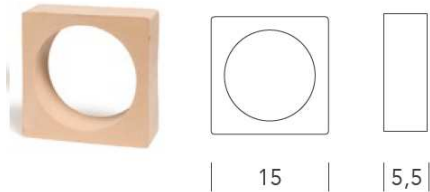

Estartit B

Medida	Ud M²	Kg Ud	Kg M²	Ud Caja
15x15x5,5	45	1,15	51,75	20