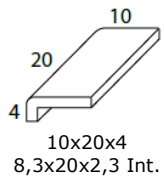

Cerámiques Coral

Fundada en 1890

Tel. 93 454 8776

info@ceramicascoral.com

www.ceramicascoral.com

Serie CV Cerámica Vidriada

Escuadra · Escaire · Square · Escouade

Piezas constructivas en forma de ángulo, de cerámica y gres. Disponibles en varios formatos y en una amplia gama de colores vidriados, y combinan con todos los productos de la serie CV.

Peces constructives en forma d'angle, de ceràmica. Disponibles en diversos formats i en una àmplia gamma de colors vidriats, i combinen amb tots els productes de la sèrie CV.

Rectangular construction components made of ceramic or gres. Available in various formats and in a wide range of glazed colours, and combined with all products from the CV series.

Pièces en forme d'angle, en céramique et en grès. Disponibles dans différentes tailles et dans une large gamme de couleurs vernissées, et combiné avec tous les produits série CV.

Medida Ext. ext. Size	Piezas Caja Box pieces	Kg. Caja Box Weight
ángulo 5x5x5	--	--
5x15x5	36	12
5x20x5	25	12
10x20x4	30	21
15x20x4	16	17
18x20x4	16	18

Medida Ext. ext. Size	Piezas Caja Box pieces	Kg. Caja Box Weight
20x20x4	16	21
25x20x4	10	16
28x20x4	10	17
28x14x4	10	12
35x14x5	8	16