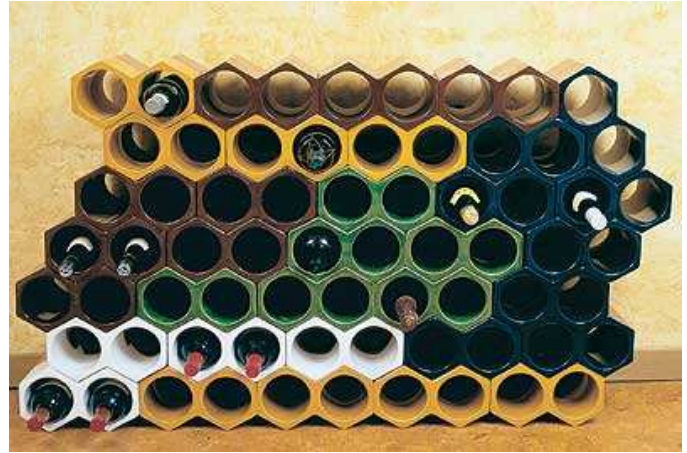

Cerámiques Coral

Fundada en 1890

Tel. 93 454 8776

info@ceramicascoral.com

www.ceramicascoral.com

Serie CV Cerámica Vidriada

Botellero · Ampoller · Bottle rack · Porte-Bouteilles

Los botelleros además de su uso común, también pueden utilizarse en la realización de muros o apilable, la variedad de colores permite la creación de ambientes rústicos o modernos, disponibles en acabado natural o esmaltados artesanalmente, y combinan con todos los productos de la serie CV.

Els ampollers a més del seu ús comú, també poden utilitzar-ne en la realització de murs o apilable, la varietat de colors permet la creació d'ambients rústics o moderns, disponibles en acabat natural o esmaltats artesanalment, i combinen amb tots els productes de la sèrie CV.

The racks in addition to its common use also can be used in conducting walls or stackable, variety of colors allows creating rustic or modern, available in natural finish environments or glazed by hand, and combined with all products from the CV series.

Le porte-bouteilles plus de son utilisation commune, peut également être utilisé pour effectuer des murs ou empilables, variété de couleurs, permet de créer des chambres disponibles rustiques ou modernes en finition naturelle ou émaillée à la main, et combiné avec tous les produits série CV.

(*) Color No disponible - Color Not available - Non disponible