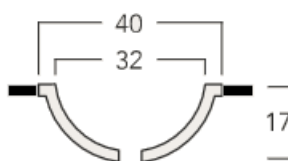

Cerámiques Coral

Fundada en 1890

Tel. 93 454 8776

info@ceramicascoral.com

www.ceramicascoral.com

Serie CV Cerámica Vidriada

Lavabos · Lavabos · Sinks · Éviers Encastre · Encastre · In Countertop · Encastrer

Los lavabos de la serie CV son ideales para creación de ambientes rústicos, disponibles en acabado natural y esmaltados artesanalmente en 14 colores brillantes, combinan con todos los productos de la serie CV.

Els lavabos de la sèrie FE són ideals per a creació d'ambients rústics, disponibles en acabat natural i esmaltats artesanalment en 14 colors brillants, combinen amb tots els productes de la sèrie CV.

The FE series sinks are ideal for creating rustic environments, available in a natural finish and handmade glazed in 14 bright colors, combined with all CV series products.

Les éviers de la série FE sont idéales pour créer des environnements rustiques, disponibles dans une finition naturelle et émaillée à main en 14 couleurs vives, combiné avec tous les produits de la série CV.

Menorca