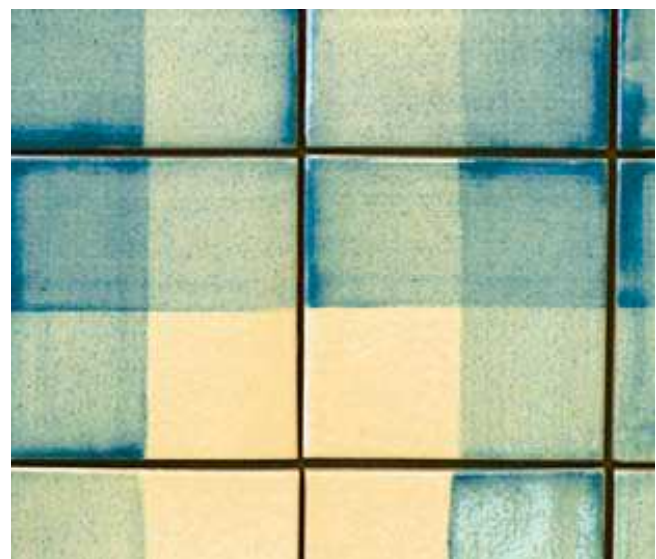

## Serie CV Cerámica Vidriada

Trama Simple  
Azul 15x15

Trama Doble  
Azul 15x15

Totrama  
Azul 15x15

Trama Simple  
Rojo 15x15

Trama Doble  
Rojo 15x15

Totrama  
Rojo 15x15

Rojo 92 10x10