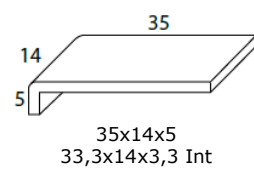

Cerámiques Coral

Fundada en 1890

Tel. 93 454 8776

info@ceramicascoral.com

www.ceramicascoral.com

Serie CV Cerámica Vidriada

Escuadra · Escaire · Square · Escouade

Piezas constructivas en forma de ángulo, de cerámica y gres. Disponibles en varios formatos y en una amplia gama de colores vidriados, y combinan con todos los productos de la serie CV.

Peces constructives en forma d'angle, de ceràmica. Disponibles en diversos formats i en una àmplia gamma de colors vidriats, i combinen amb tots els productes de la sèrie CV.

Rectangular construction components made of ceramic or gres. Available in various formats and in a wide range of glazed colours, and combined with all products from the CV series.

Pièces en forme d'angle, en céramique et en grès. Disponibles dans différentes tailles et dans une large gamme de couleurs vernissées, et combiné avec tous les produits série CV.

Medida Ext. ext. Size	Piezas Caja Box pieces	Kg. Caja Box Weight
ángulo 5x5x5	--	--
5x15x5	36	12
5x20x5	25	12
10x20x4	30	21
15x20x4	16	17
18x20x4	16	18

Medida Ext. ext. Size	Piezas Caja Box pieces	Kg. Caja Box Weight
20x20x4	16	21
25x20x4	10	16
28x20x4	10	17
28x14x4	10	12
35x14x5	8	16