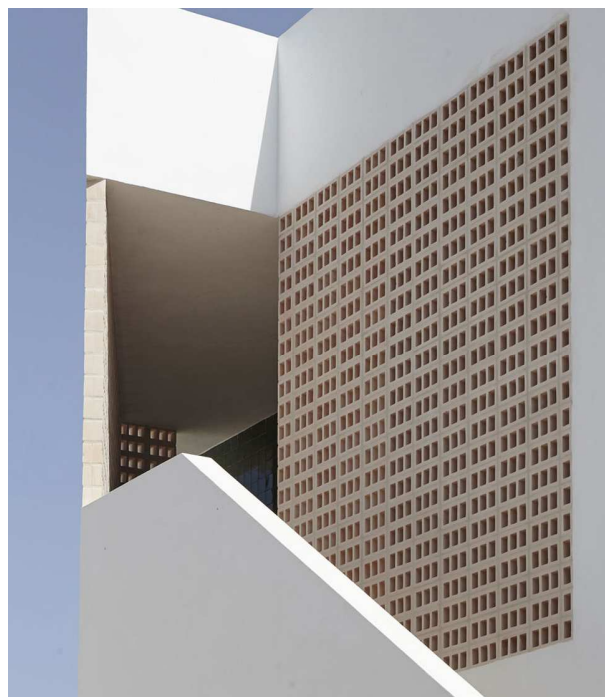

Cerámiques Coral

Fundada en 1890

Tel. 93 454 8776

info@ceramicascoral.com

www.ceramicascoral.com

Serie CV Cerámica Vidriada

Tamariu

Pieza cerámica rectangular con celdas regulares que permite crear celosías reticulares sobrias y elegantes.

Medida	Ud M²	Kg Ud	Kg M²	Ud Caja
10x20x4,5	50	0,90	45	21

Trencadis

Pieza cerámica inspirada en el popular recurso ideado por Antoni Gaudí que en la época del Modernismo utilizaba baldosas, platos y otros elementos cerámicos rotos para crear texturas irregulares. Trencadís permite crear celosías con ilimitadas combinaciones de aspecto aleatorio y dinámico.

Medida	Ud M²	Kg Ud	Kg M²	Ud Caja
19x19x7	27	2,25	60,75	5

Todas la Celosías son suministras en unidad de caja completa