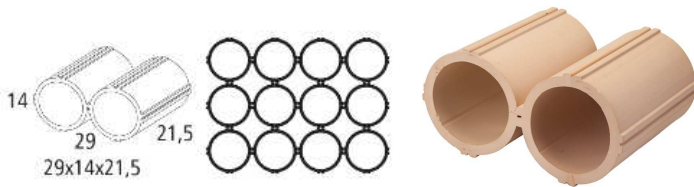

Botellero redondo de fabricación especial según cantidades. Consultar.

Ampoller rodo de fabricació especial segons quantitat. Consultar.

Round bottle rack of special manufacture according to quantities. Consult us.

Porte-bouteilles ronds spécialement fabriqués en fonction des quantités. Sur demande.

Colores · Colors · Colors · Couleurs

(*) Fabricación por encargo · Fabricació per encarrec · make to order · faire sur commande.