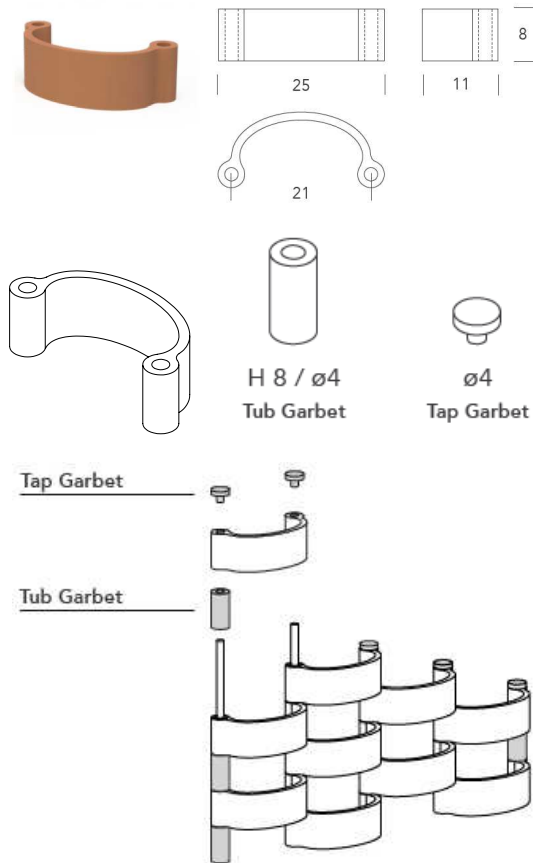

Cerámiques Coral

Fundada en 1890

Tel. 93 454 8776

info@ceramicascoral.com

www.ceramicascoral.com

Serie CV Cerámica Vidriada

Garbet

Pieza cerámica, de formas sinuosas, que permite ilimitadas configuraciones de celosías, sobretodo divisorias curvas y autoportantes exentas en el espacio. Por su diseño la pieza facilita una instalación intuitiva, rápida y limpia.

Medida	Ud M²	Kg Ud	Kg M²	Ud Caja
25x11x8	32	1	32	16

Empuréis

Diseño simple y lineal, sus diferentes modelos permiten tres niveles de transparencia u opacidad. Todas las piezas son combinables entre ellas lo que facilita configuraciones que generan una trama de líneas verticales y un sutil ritmo visual. Disponible únicamente en acabado Mate-14 y Mate-15.

	Medida	Ud M²	Kg Ud	Kg M²	Ud Caja
A	21x27x7	18	2,53	45,54	4
B			3	54	
C			3,5	63