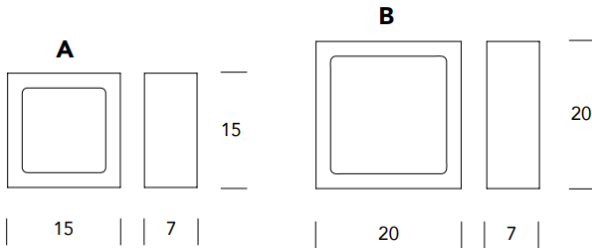

### Cuadrada

Pieza cerámica de gran simplicidad formal que permite crear celosías reticulares sobrias y elegantes.

Var. 1

Var. 2

Medida	Ud M <sup>2</sup>	Kg Ud	Kg M <sup>2</sup>	Ud Caja
15x15x7	44,44	1,2	54	16
20x20x7	25	1,80	45	5