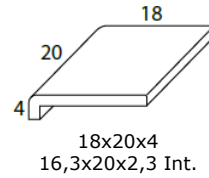

Cerámiques Coral

Fundada en 1890

Tel. 93 454 8776

info@ceramicascoral.com

www.ceramicascoral.com

Serie CV Cerámica Vidriada

Escuadra · Escaire · Square · Escouade

Piezas constructivas en forma de ángulo, de cerámica y gres. Disponibles en varios formatos y en una amplia gama de colores vidriados, y combinan con todos los productos de la serie CV.

Peces constructives en forma d'angle, de ceràmica. Disponibles en diversos formats i en una àmplia gamma de colors vidriats, i combinen amb tots els productes de la sèrie CV.

Rectangular construction components made of ceramic or gres. Available in various formats and in a wide range of glazed colours, and combined with all products from the CV series.

Pièces en forme d'angle, en céramique et en grès. Disponibles dans différentes tailles et dans une large gamme de couleurs vernissées, et combiné avec tous les produits série CV.

Medida Ext. ext. Size	Piezas Caja Box pieces	Kg. Caja Box Weight
ángulo 5x5x5	--	--
5x15x5	36	12
5x20x5	25	12
10x20x4	30	21
15x20x4	16	17
18x20x4	16	18

Medida Ext. ext. Size	Piezas Caja Box pieces	Kg. Caja Box Weight
20x20x4	16	21
25x20x4	10	16
28x20x4	10	17
28x14x4	10	12
35x14x5	8	16