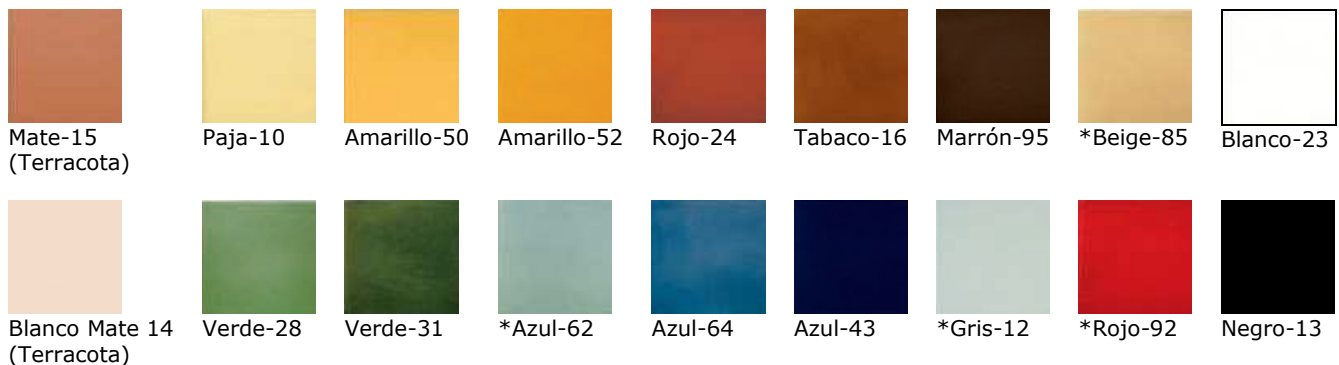

\*Beige-85

Blanco-23

Blanco Mate 14  
(Terracota)

Verde-28

Verde-31

\*Azul-62

Azul-64

Azul-43

**Colores · Colors · Colors · Couleurs**

(\*) Fabricación por encargo · Fabricació per encarrec · make to order · faire sur commande.