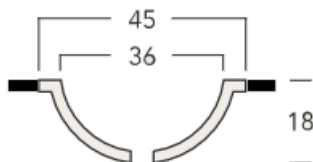

Cerámiques Coral

Fundada en 1890

Tel. 93 454 8776

info@ceramicascoral.com

www.ceramicascoral.com

Serie CV Cerámica Vidriada

Lavabos · Lavabos · Sinks · Éviers Encastre · Encastre · In Countertop · Encastrer

Los lavabos de la serie CV son ideales para creación de ambientes rústicos, disponibles en acabado natural y esmaltados artesanalmente en 14 colores brillantes, combinan con todos los productos de la serie CV.

Els lavabos de la sèrie FE són ideals per a creació d'ambients rústics, disponibles en acabat natural i esmaltats artesanalment en 14 colors brillants, combinen amb tots els productes de la sèrie CV.

The FE series sinks are ideal for creating rustic environments, available in a natural finish and handmade glazed in 14 bright colors, combined with all CV series products.

Les éviers de la série FE sont idéales pour créer des environnements rustiques, disponibles dans une finition naturelle et émaillée à main en 14 couleurs vives, combiné avec tous les produits de la série CV.

Mallorca