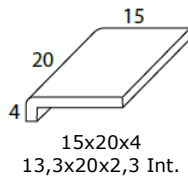

Cerámiques Coral

Fundada en 1890

Tel. 93 454 8776

info@ceramicascoral.com

www.ceramicascoral.com

Serie CV Cerámica Vidriada

Escuadra · Escaire · Square · Escouade

Piezas constructivas en forma de ángulo, de cerámica y gres. Disponibles en varios formatos y en una amplia gama de colores vidriados, y combinan con todos los productos de la serie CV.

Peces constructives en forma d'angle, de ceràmica. Disponibles en diversos formats i en una àmplia gamma de colors vidriats, i combinen amb tots els productes de la sèrie CV.

Rectangular construction components made of ceramic or gres. Available in various formats and in a wide range of glazed colours, and combined with all products from the CV series.

Pièces en forme d'angle, en céramique et en grès. Disponibles dans différentes tailles et dans une large gamme de couleurs vernissées, et combiné avec tous les produits série CV.

Medida Ext. ext. Size	Piezas Caja Box pieces	Kg. Caja Box Weight
ángulo 5x5x5	--	--
5x15x5	36	12
5x20x5	25	12
10x20x4	30	21
15x20x4	16	17
18x20x4	16	18

Medida Ext. ext. Size	Piezas Caja Box pieces	Kg. Caja Box Weight
20x20x4	16	21
25x20x4	10	16
28x20x4	10	17
28x14x4	10	12
35x14x5	8	16