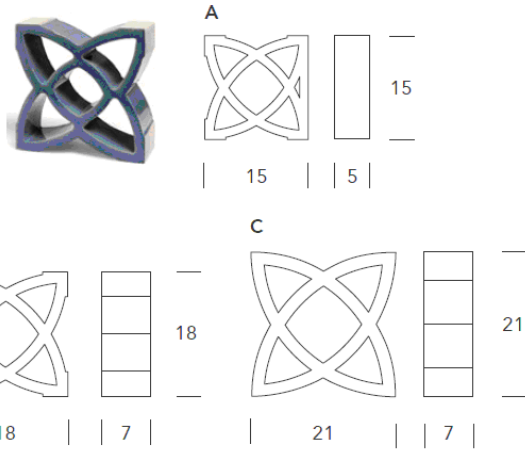

Cerámiques Coral

Fundada en 1890

Tel. 93 454 8776

info@ceramicascoral.com

www.ceramicascoral.com

Palamós

Pieza cerámica de inspiración floral disponible en 3 tamaños. Su repetición proporciona una celosía con una inesperada textura de círculos entrelazados.

Medida	Ud M²	Kg Ud	Kg M²	Ud Caja
15x15x5	44,4	1,06	47,08	20
18x18x7	30,86	1,7	52,47	8
21x21x7	22,67	1,9	43,10	5