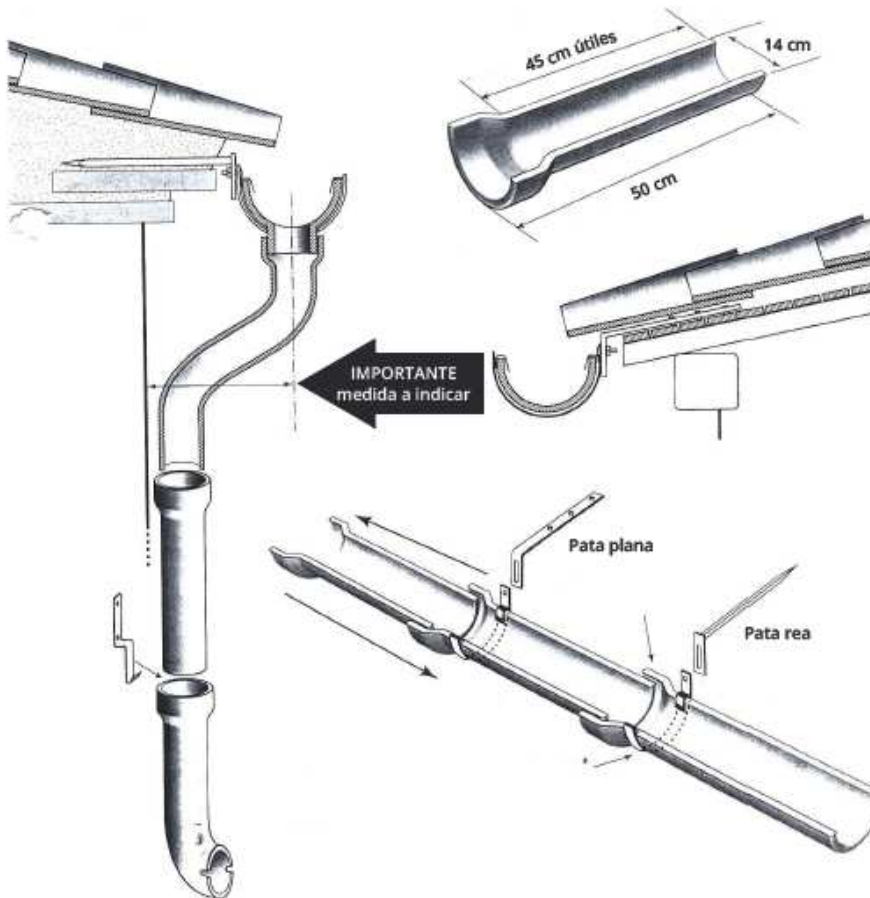

## Serie CV Cerámica Vidriada

Canal con caño  
Canal tapada con caño  
Canal doble enchufe  
Con caño

Rinconera  
Rinconera caño  
Rinconera doble  
enchufe caño

Cantonera  
Cantonera caño  
Cantonera doble  
enchufe con caño

Soporte y patas para canales

Desviación

Tubo 48x11 cm Ø  
50x16.5 cm Ø

Embudo 32x20 cm,  
24x18 cm.

 Se hacen piezas especiales y restauraciones por encargo.

 Es fan peces especials i restauracions per encàrrec.