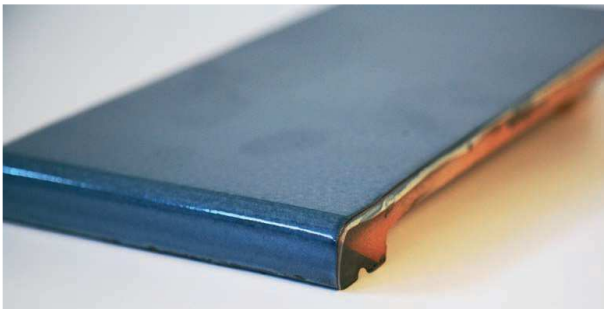

Cerámiques Coral

Fundada en 1890

Tel. 93 454 8776

info@ceramicascoral.com

www.ceramicascoral.com

Serie CV Cerámica Vidriada

Vierteaguas Goteron Recto Trencaigües Gotero Recta window sills Doble Run (Straight) Appuis de fenêtre Doble lamier (Droit)

Colores · Colors · Colors · Couleurs

(*) Fabricación por encargo · Fabricació per encarrec · make to order · faire sur commande.

Medida Size	Piezas Caja Box pieces	Peso Weight
14x14	24	12 Kg
20x20	10	10.8 Kg
28x14	20	16 Kg

Medida Size	Piezas Caja Box pieces	Peso Weight
14x28	20	19.4 Kg
20x28	10	12.8 Kg
20x21 Goterón Paralelo (Int. 1.5 cm. tipo pasamano) Parallel Gotheron (Int 1.5 cm railing type)	10	16 Kg