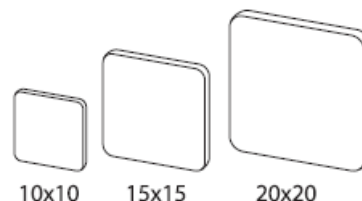

Medidas Gama Rustica