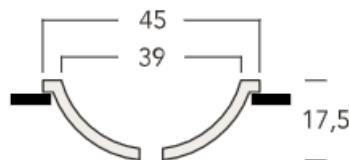

Cerámiques Coral

Fundada en 1890

Tel. 93 454 8776

info@ceramicascoral.com

www.ceramicascoral.com

Serie CV Cerámica Vidriada

Lavabos · Lavabos · Sinks · Éviers Encastre · Encastre · In Countertop · Encastrer

Los lavabos de la serie CV son ideales para creación de ambientes rústicos, disponibles en acabado natural y esmaltados artesanalmente en 14 colores brillantes, combinan con todos los productos de la serie CV.

Els lavabos de la sèrie FE són ideals per a creació d'ambients rústics, disponibles en acabat natural i esmaltats artesanalment en 14 colors brillants, combinen amb tots els productes de la sèrie CV.

The FE series sinks are ideal for creating rustic environments, available in a natural finish and handmade glazed in 14 bright colors, combined with all CV series products.

Les éviers de la série FE sont idéales pour créer des environnements rustiques, disponibles dans une finition naturelle et émaillée à main en 14 couleurs vives, combiné avec tous les produits de la série CV.

Eivissa