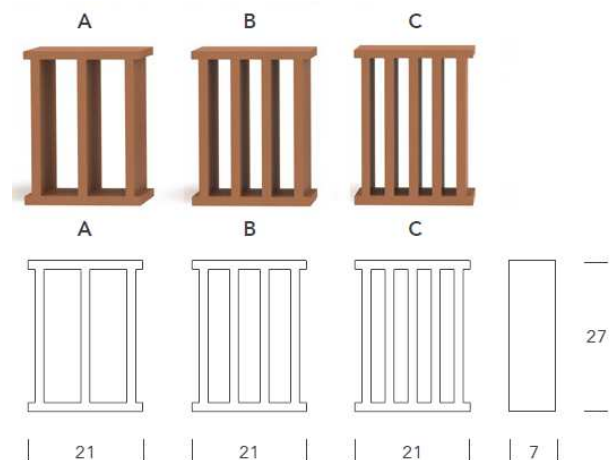

Todas la Celosías son suministras en unidad de caja completa