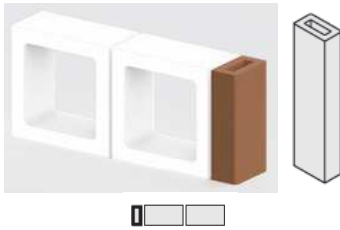

The corner

Las piezas corner son elementos finales o de esquina para configurar biombos, muros exentos y barandas. Combinables con la mayoría de las celosías al estar huecas facilitan el anclaje al suelo y techo, son una excelente solución para el remate.

Final