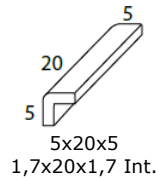

Cerámiques Coral

Fundada en 1890

Tel. 93 454 8776

info@ceramicascoral.com

www.ceramicascoral.com

Serie CV Cerámica Vidriada

Escuadra · Escaire · Square · Escouade

Piezas constructivas en forma de ángulo, de cerámica y gres. Disponibles en varios formatos y en una amplia gama de colores vidriados, y combinan con todos los productos de la serie CV.

Peces constructives en forma d'angle, de ceràmica. Disponibles en diversos formats i en una àmplia gamma de colors vidriats, i combinen amb tots els productes de la sèrie CV.

Rectangular construction components made of ceramic or gres. Available in various formats and in a wide range of glazed colours, and combined with all products from the CV series.

Pièces en forme d'angle, en céramique et en grès. Disponibles dans différentes tailles et dans une large gamme de couleurs vernissées, et combiné avec tous les produits série CV.

Medida Ext. ext. Size	Piezas Caja Box pieces	Kg. Caja Box Weight
ángulo 5x5x5	--	--
5x15x5	36	12
5x20x5	25	12
10x20x4	30	21
15x20x4	16	17
18x20x4	16	18

Medida Ext. ext. Size	Piezas Caja Box pieces	Kg. Caja Box Weight
20x20x4	16	21
25x20x4	10	16
28x20x4	10	17
28x14x4	10	12
35x14x5	8	16