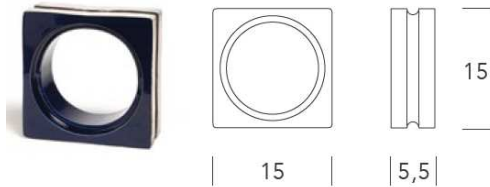

Cerámiques Coral

Fundada en 1890

Tel. 93 454 8776

info@ceramicascoral.com

www.ceramicascoral.com

Serie CV Cerámica Vidriada

Estartit

Pieza cerámica de gran simplicidad formal que combinando un cuadrado y un círculo permite crear celosías reticulares sobrias y elegantes. En uno de los modelos, el "hendido" en una de las caras la pieza admite la instalación de cristales para crear efectos de vitrales que combinen efectos de color o transparencia.

Estartit A