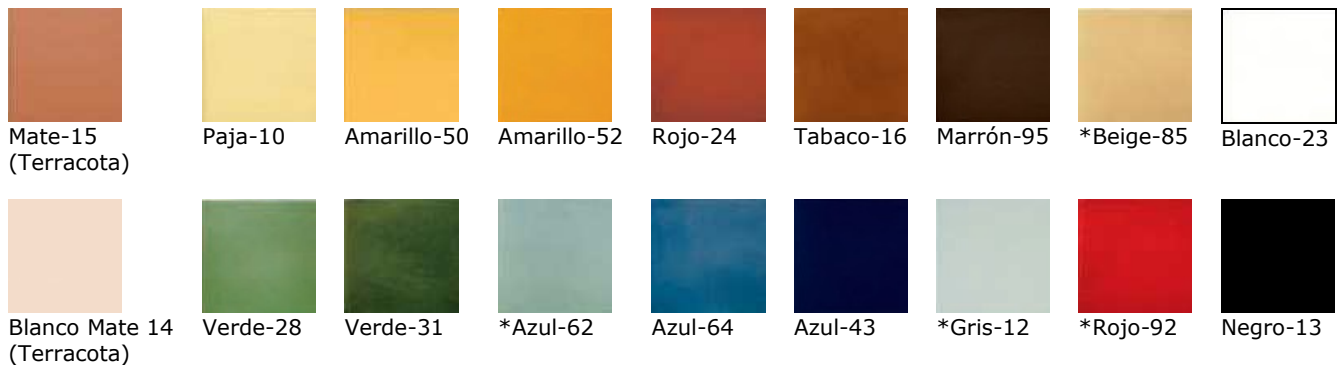

**Colores · Colors · Colors · Couleurs**

(\*) Fabricación por encargo · Fabricació per encarrec · make to order · faire sur commande.

**Vierteaguas · Trencaigües · window sills · Appuis de fenêtre**

 La solución perfecta para la entrega final de las ventanas con el exterior. Evita filtraciones y goteos por la pared. Se fabrica en acabado natural y esmaltado en 16 colores brillantes, combinable con productos de la serie CV