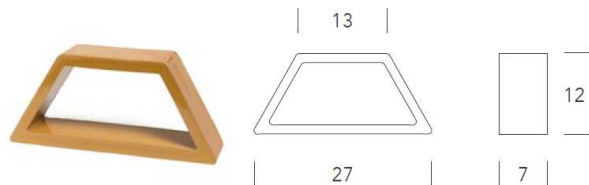

Var. 2

Cerámiques Coral

Fundada en 1890

Tel. 93 454 8776

info@ceramicascoral.com

www.ceramicascoral.com

Serie CV Cerámica Vidriada

Verso

Pieza cerámica de forma trapezoidal y de gran sobriedad formal que, según su combinación, invita a crear celosías con variados dibujos geométricos.

Var. 1